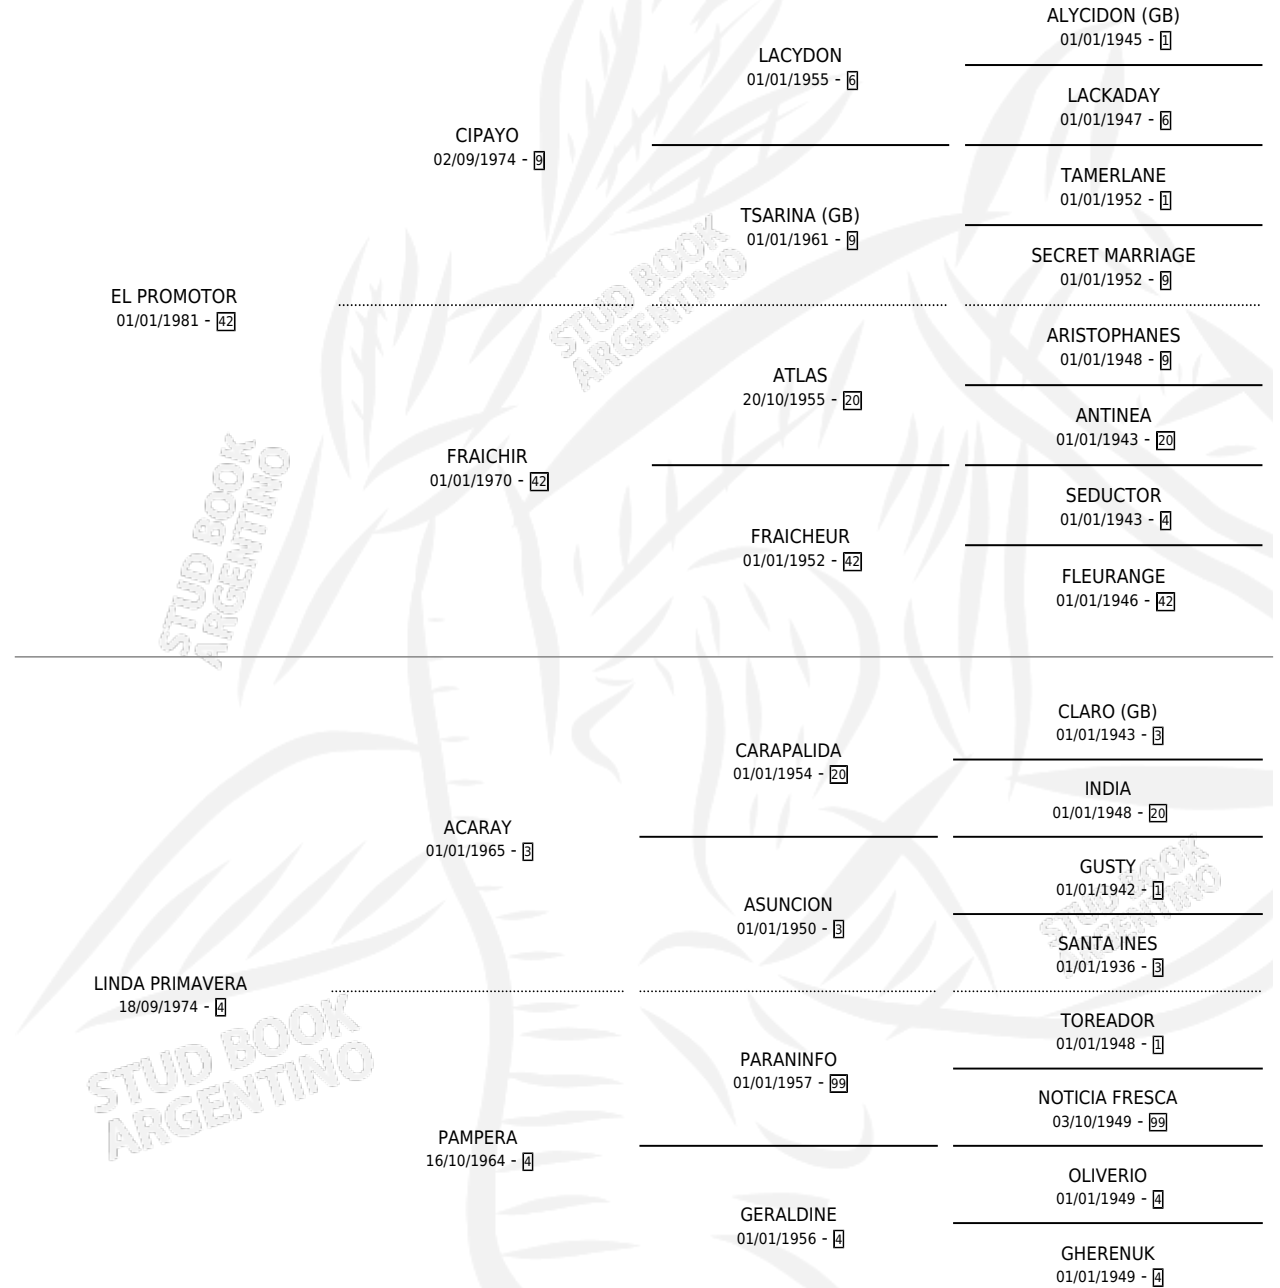

BUEN PROMOTOR

por EL PROMOTOR y LINDA PRIMAVERA por ACARAY

Argentina · Macho · Alazan · SP · 24/10/1988
Familia 4-h · Volumen 33

ESTADO

TIPIFICACIÓN SANGUÍNEA	X
TIPIFICACIÓN POR ADN	X
PASAPORTE	X
IDENTIFICACIÓN POR MICROCHIP	X
REPRODUCTOR	X

Lugar de nacimiento: Aizkolari

Criador: Aizkolari

PEDIGREE