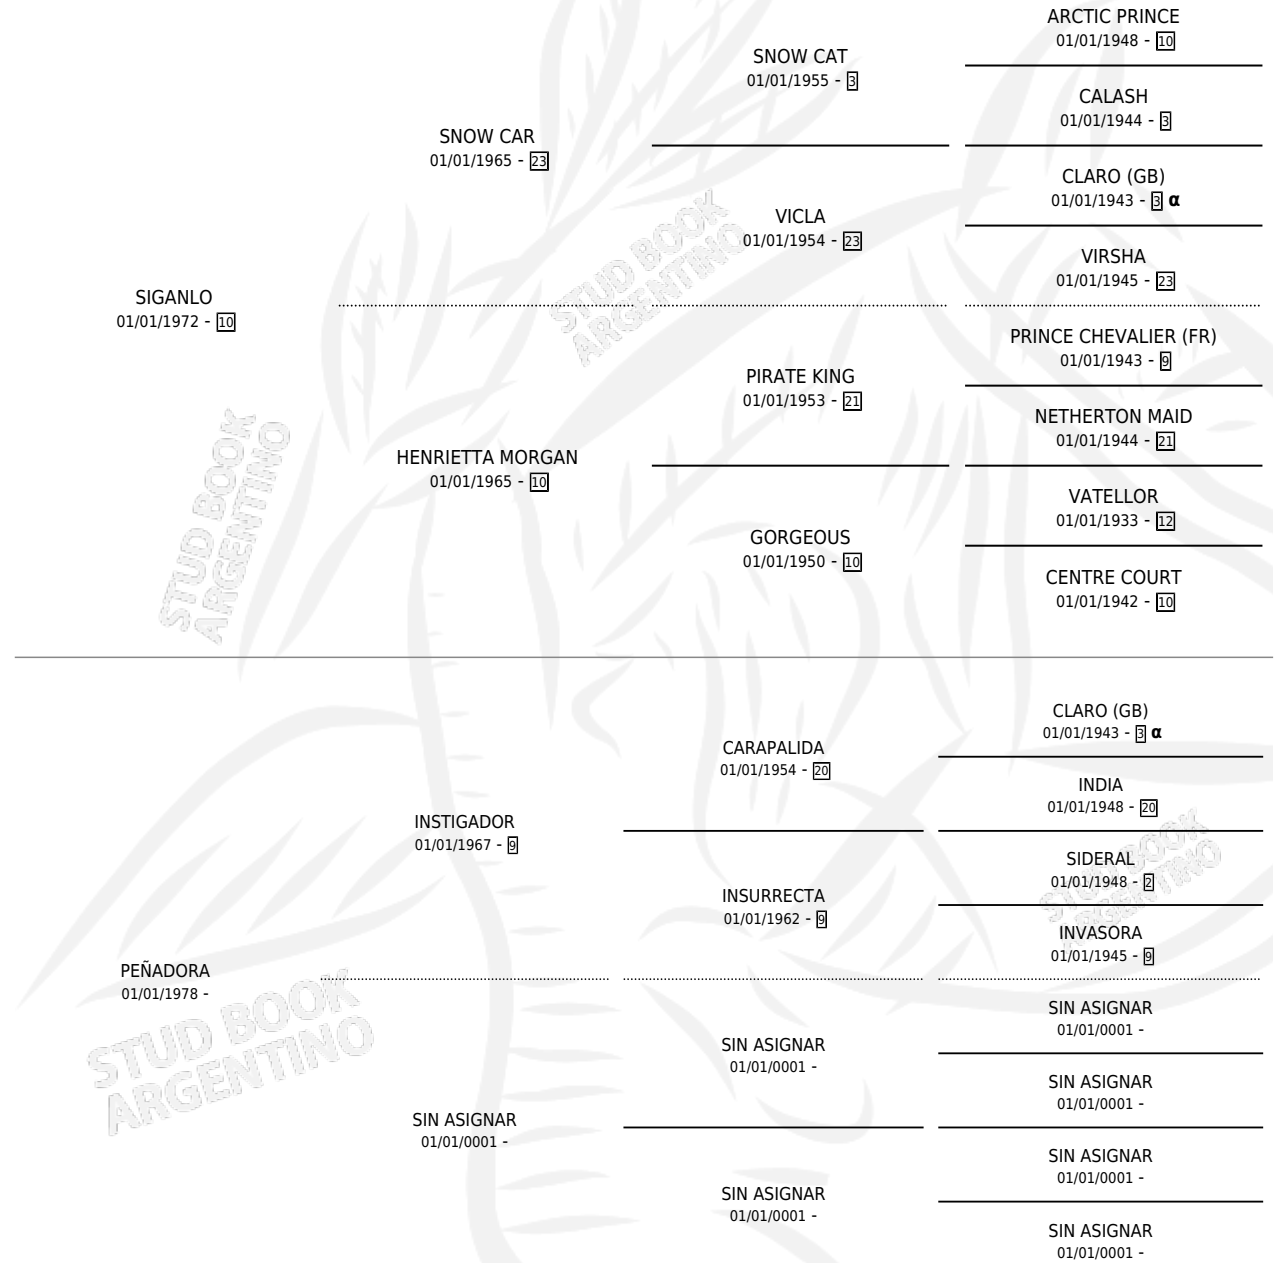

SIGA PENSANDO

por SIGANLO y PEÑADORA por INSTIGADOR

Argentina · Hembra · Alazan · SP · 11/10/1988
Familia · Volumen 33

ESTADO

TIPIFICACIÓN SANGUÍNEA	X
TIPIFICACIÓN POR ADN	X
PASAPORTE	X
IDENTIFICACIÓN POR MICROCHIP	X
REPRODUCTOR	X

Lugar de nacimiento: Saladillo

Criador: Sin dato

PEDIGREE

INBREEDING : α

SIGA PENSANDO

Datos oficiales del Stud Book Argentino

Documento generado el 09/05/2026

studbook.org.ar