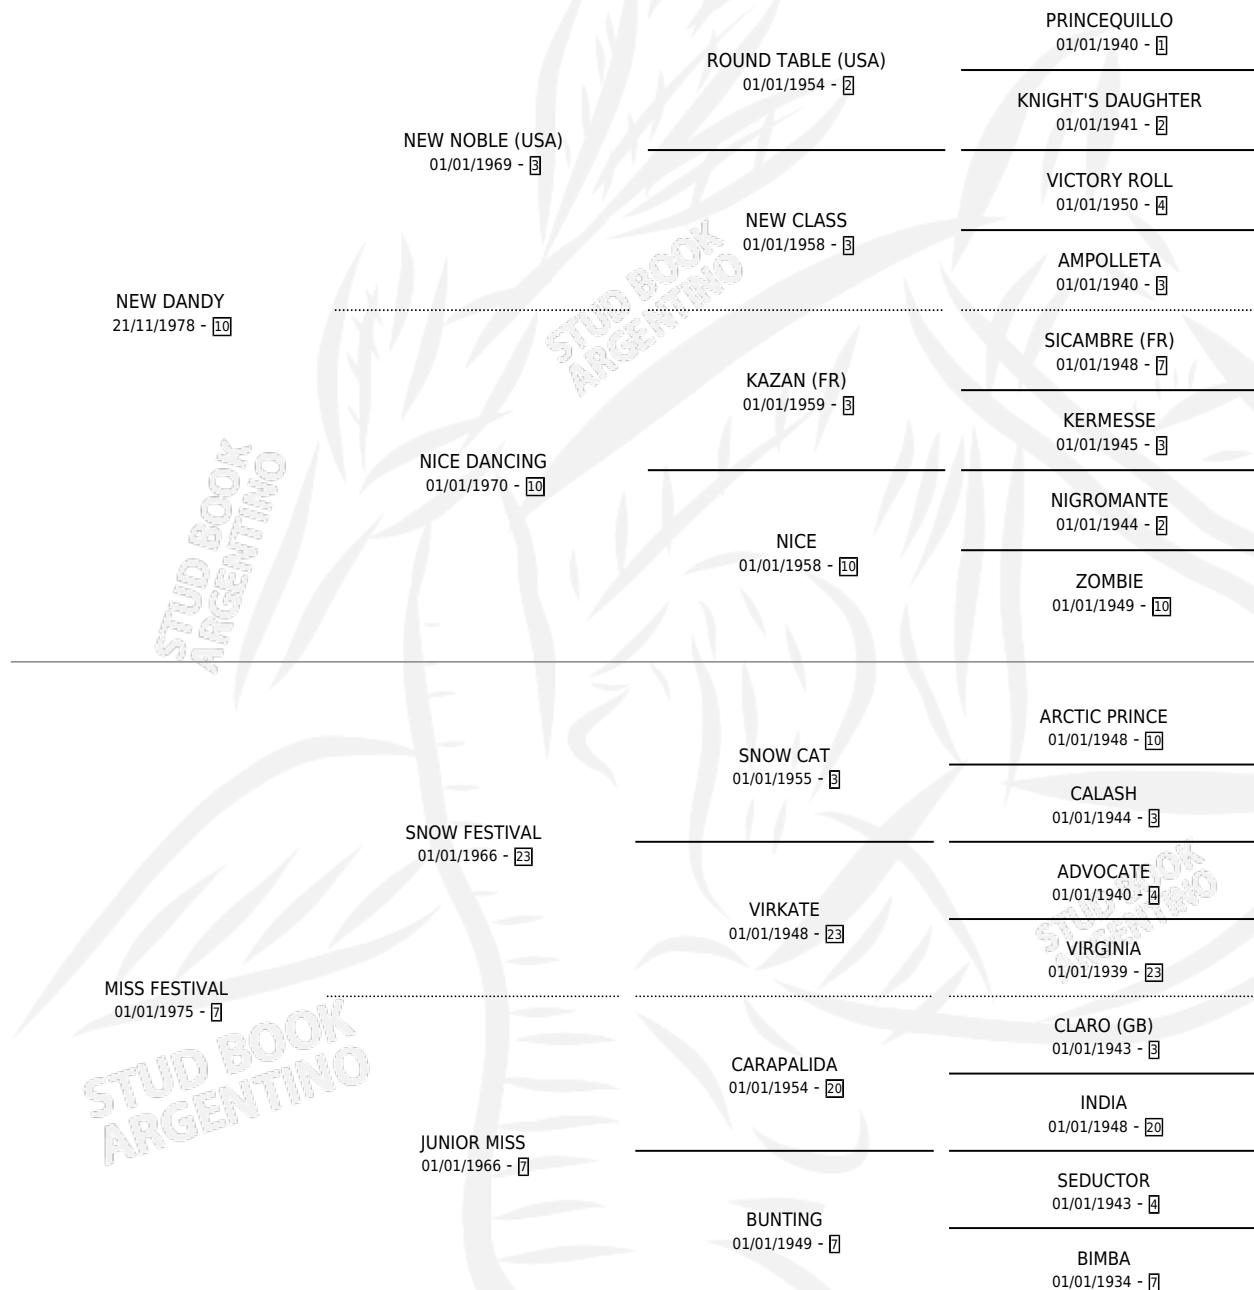

MISS HAPPY

por NEW DANDY y MISS FESTIVAL por SNOW FESTIVAL

Argentina · Hembra · Alazan · SP · 30/10/1988
Familia 7 · Volumen 33

ESTADO

TIPIFICACIÓN SANGUÍNEA	X
TIPIFICACIÓN POR ADN	X
PASAPORTE	X
IDENTIFICACIÓN POR MICROCHIP	X
REPRODUCTOR	X

Lugar de nacimiento: San Andres

Criador: Sin dato

PEDIGREE

MISS HAPPY

Datos oficiales del Stud Book Argentino

Documento generado el 10/05/2026

studbook.org.ar