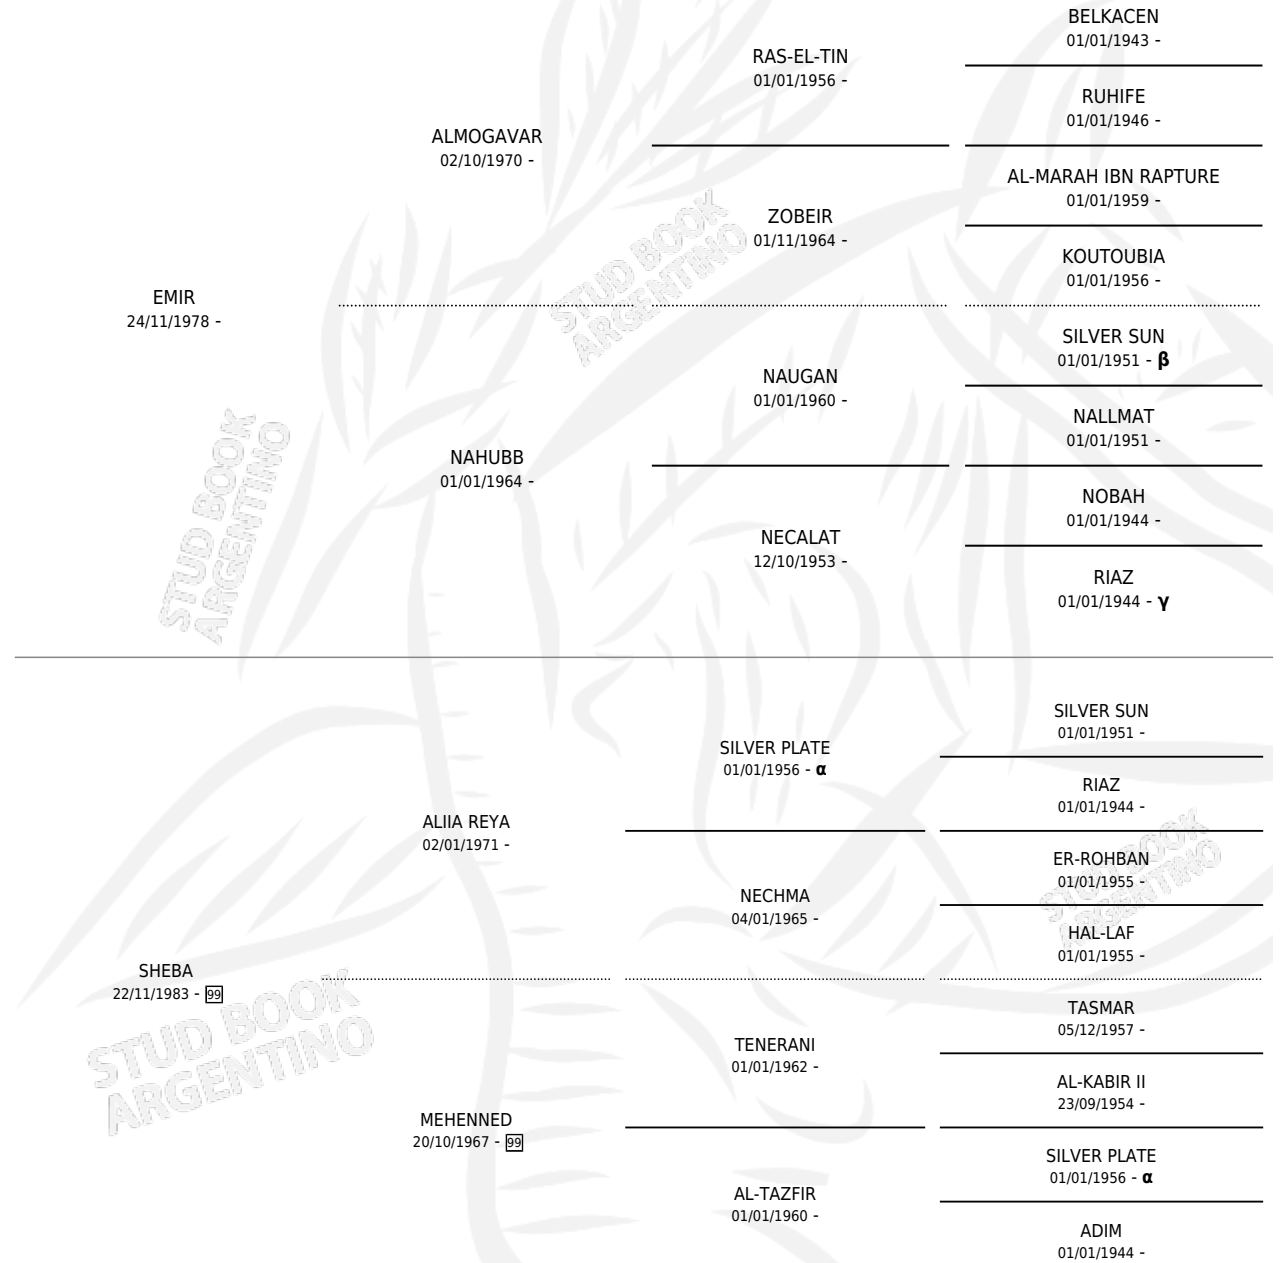

# PHARAOH

por EMIR y SHEBA por ALIIA REYA

Argentina · Macho · Alazan · AP · 21/10/1988  
Familia 99 · Volumen 33

## ESTADO

TIPIFICACIÓN SANGUÍNEA	X
TIPIFICACIÓN POR ADN	X
PASAPORTE	X
IDENTIFICACIÓN POR MICROCHIP	X
REPRODUCTOR	X

**Lugar de nacimiento:** Albaicin

**Criador:** Sin dato

## PEDIGREE

INBREEDING :  $\alpha, \beta, \gamma$