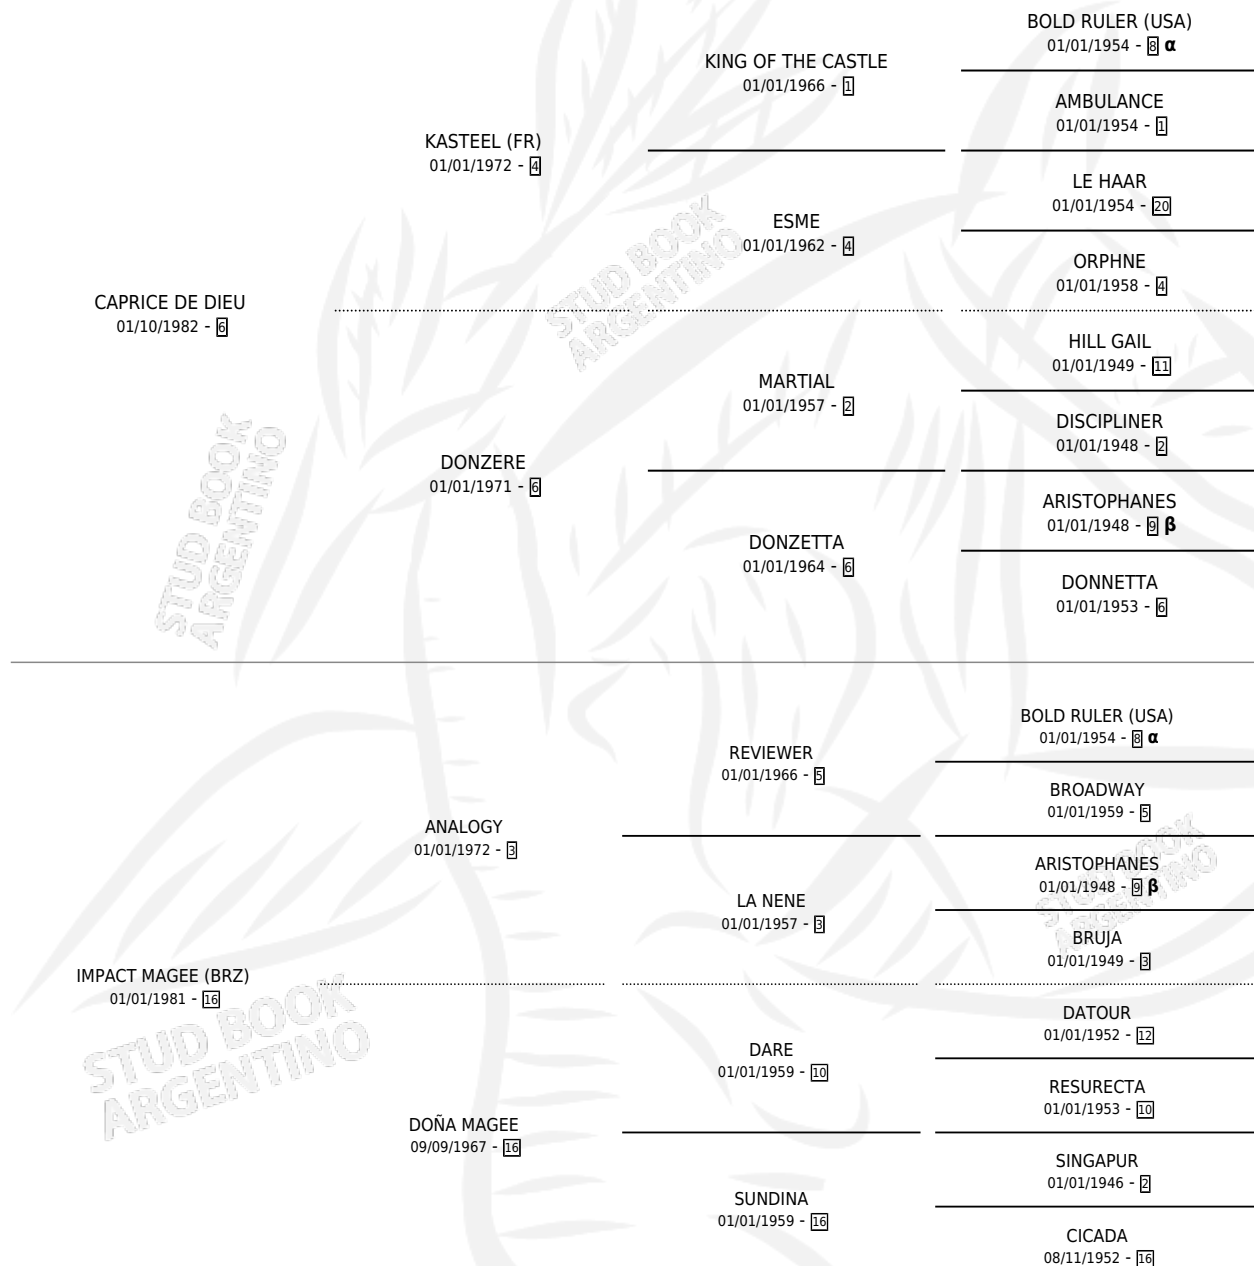

Lugar de nacimiento: La Biznaga
Criador: Sin dato

PEDIGREE

INBREEDING : α, β

CAMPAÑA

Solo carreras oficiales de Argentina

POR EDAD

EDAD	CC	1°	2°	3°	4°	5°	NP	CLC	CLG	CLCG1	CLGG1	IMPORTE	GANANCIA / CC
4 AÑOS	3	0	0	0	0	0	3	0	0	0	0	\$0	\$0
6 AÑOS	2	0	0	0	0	1	1	0	0	0	0	\$0	\$0
TOTALES	5	0	0	0	0	1	4	0	0	0	0	\$0	\$0
%		0.0%	0.0%	0.0%	0.0%	20.0%	80.0%	0.0%	0.0%	0.0%	0.0%		

No placés en Palermo y San Isidro en 5 carreras disputadas.

POR DISTANCIA

HIPODROMO	CC	1°	2°	3°	4°	5°	NP	CLC	CLG	CLCG1	CLGG1	IMPORTE
PALERMO	4	0	0	0	0	1	3	0	0	0	0	\$0
1000 MTS	3	0	0	0	0	1	2	0	0	0	0	\$0
1200 MTS	1	0	0	0	0	0	1	0	0	0	0	\$0
SAN ISIDRO	1	0	0	0	0	0	1	0	0	0	0	\$0
1000 MTS	1	0	0	0	0	0	1	0	0	0	0	\$0