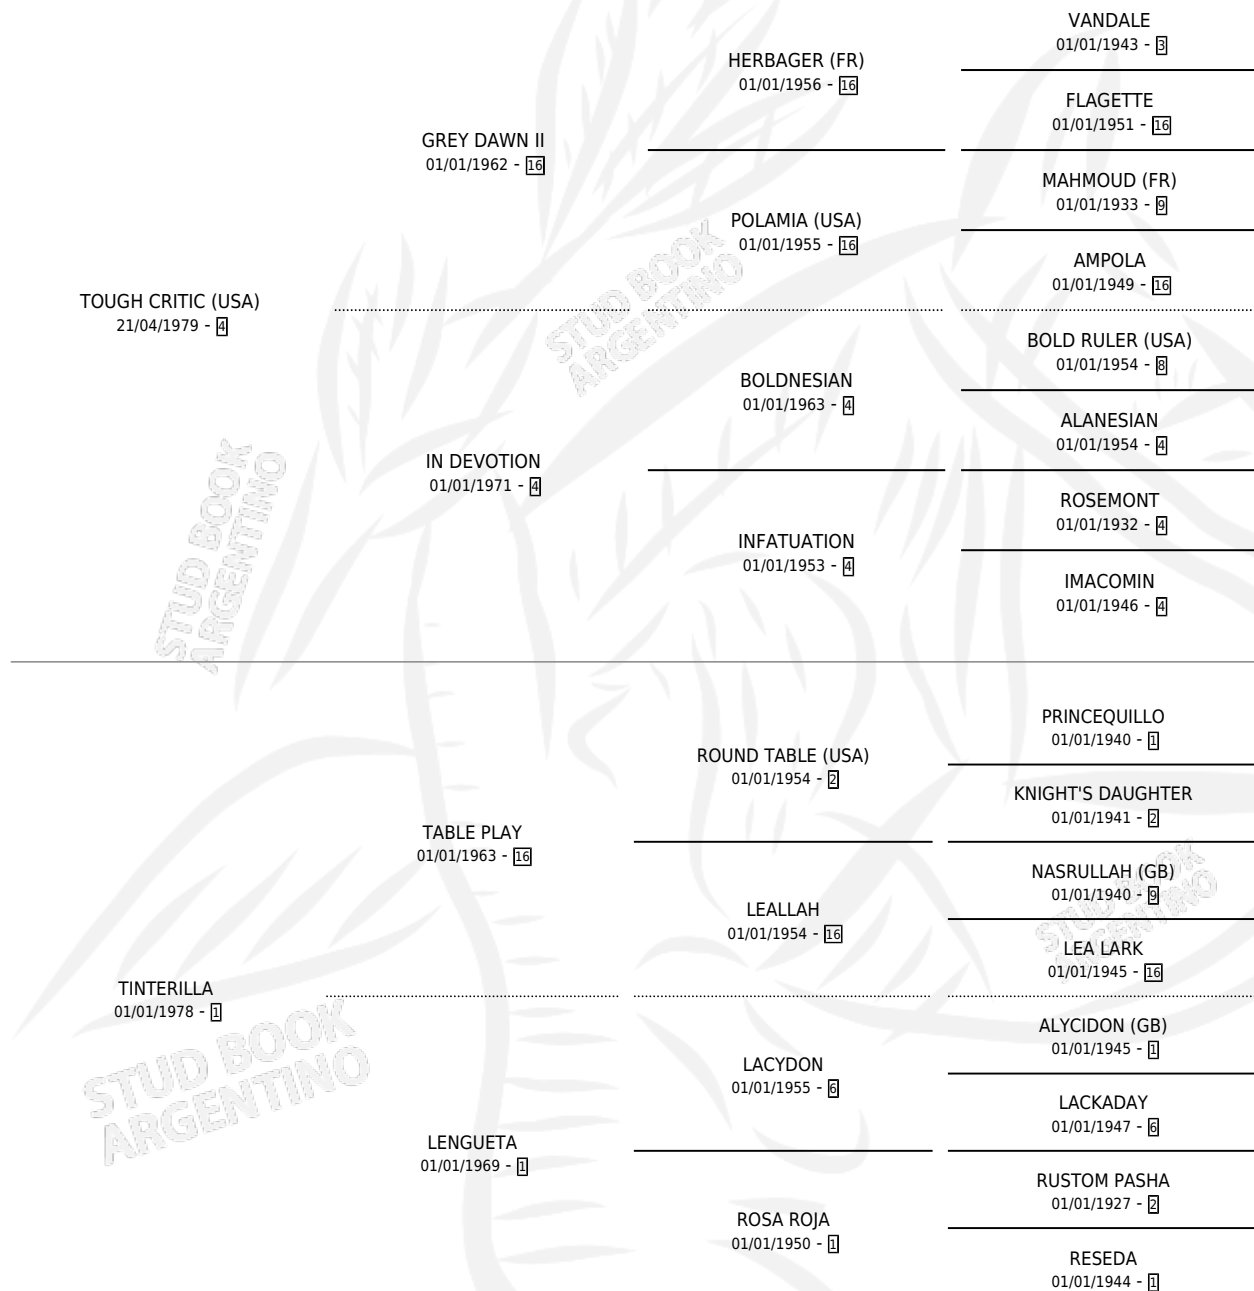

TIPAZO

por **TOUGH CRITIC (USA)** y **TINTERILLA** por **TABLE PLAY**

Argentina · Macho · Zaino Negro · SP · 08/10/1988
Familia 1-s · Volumen 33

ESTADO

TIPIFICACIÓN SANGUÍNEA	X
TIPIFICACIÓN POR ADN	X
PASAPORTE	X
IDENTIFICACIÓN POR MICROCHIP	X
REPRODUCTOR	X

Lugar de nacimiento: Ojo de Agua

Criador: Sin dato

PEDIGREE