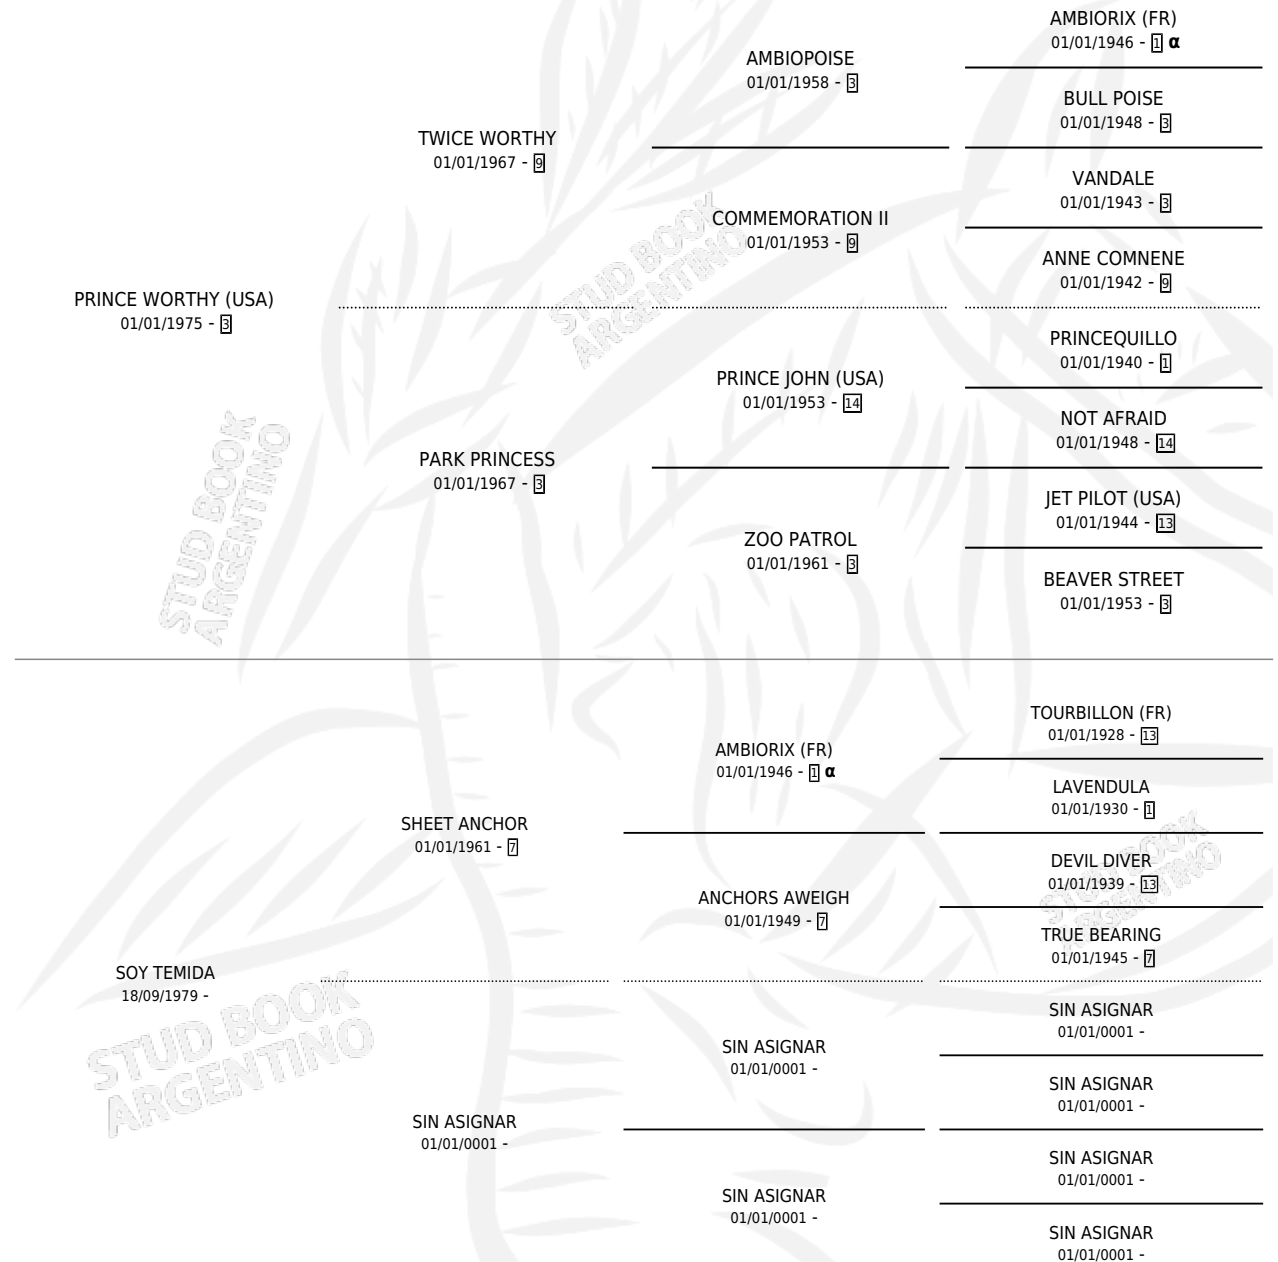

TEMPLO

por **PRINCE WORTHY (USA)** y **SOY TEMIDA** por **SHEET ANCHOR**

Argentina · Macho · Zaino · SP · 27/10/1988
Familia · Volumen 33

ESTADO

TIPIFICACIÓN SANGUÍNEA	X
TIPIFICACIÓN POR ADN	X
PASAPORTE	X
IDENTIFICACIÓN POR MICROCHIP	X
REPRODUCTOR	X

Lugar de nacimiento: Ojo de Agua

Criador: Sin dato

PEDIGREE

INBREEDING : α

TEMPLO

Datos oficiales del Stud Book Argentino

Documento generado el 25/04/2026

studbook.org.ar