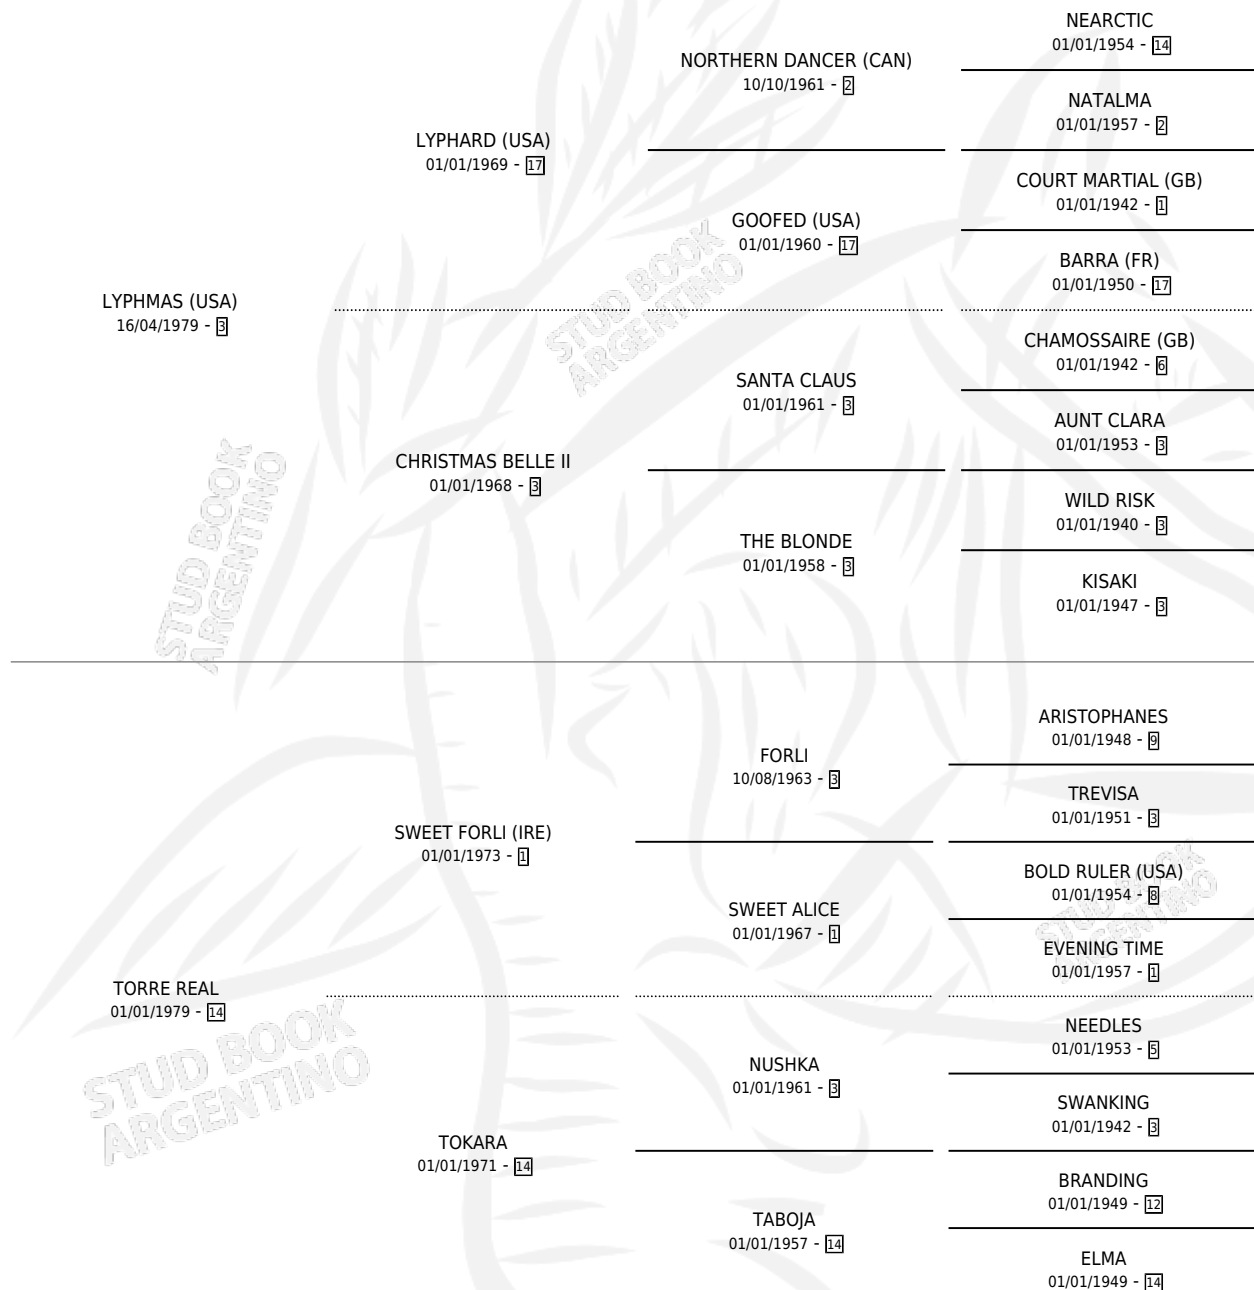

TORREFRANCA

por LYPHMAS (USA) y TORRE REAL por SWEET FORLI (IRE)

Argentina · Hembra · Zaino · SP · 13/10/1988
Familia 14 · Volumen 33

ESTADO

TIPIFICACIÓN SANGUÍNEA	✓
TIPIFICACIÓN POR ADN	X
PASAPORTE	X
IDENTIFICACIÓN POR MICROCHIP	X
REPRODUCTOR	✓

Lugar de nacimiento: El Chañar
Criador: El Chañar

~

HIJOS

	MACHOS	HEMBRAS
3 NACIERON	1	2
2 CORRIERON	0	2
1 GANARON	0	1

0	0	0
GANADORES CL	GANADORES GR	GANADORES G1

PEDIGREE