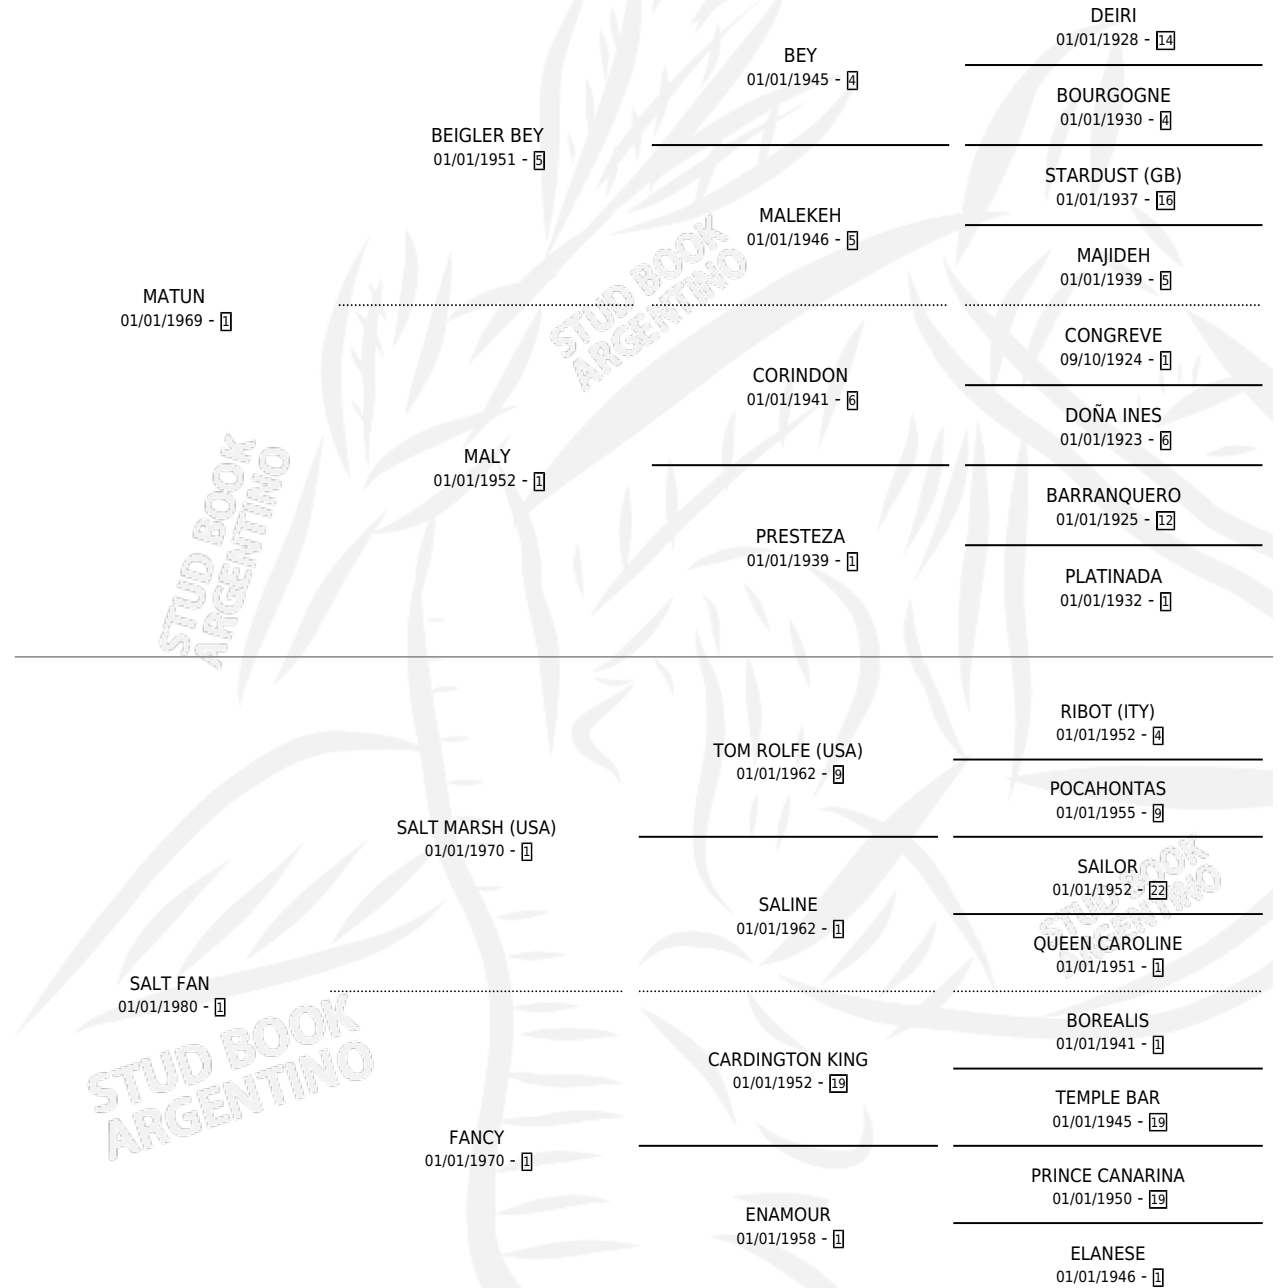

Lugar de nacimiento: Los Orientales

Criador: Sin dato

~

HIJOS

	MACHOS	HEMBRAS
1 NACIERON	1	0

SIN ACTUACIONES

PEDIGREE

CAMPAÑA

Solo carreras oficiales de Argentina

POR EDAD

EDAD	CC	1°	2°	3°	4°	5°	NP	CLC	CLG	CLCG1	CLGG1	IMPORTE	GANANCIA / CC
3 AÑOS	1	0	0	0	0	0	1	0	0	0	0	\$0	\$0
4 AÑOS	3	1	1	0	0	0	1	0	0	0	0	\$0	\$0
5 AÑOS	2	1	0	0	0	1	0	0	0	0	0	\$0	\$0
7 AÑOS	1	0	0	0	0	0	1	0	0	0	0	\$0	\$0
TOTALES	7	2	1	0	0	1	3	0	0	0	0	\$0	\$0
%		28.6%	14.3%	0.0%	0.0%	14.3%	42.9%	0.0%	0.0%	0.0%	0.0%		