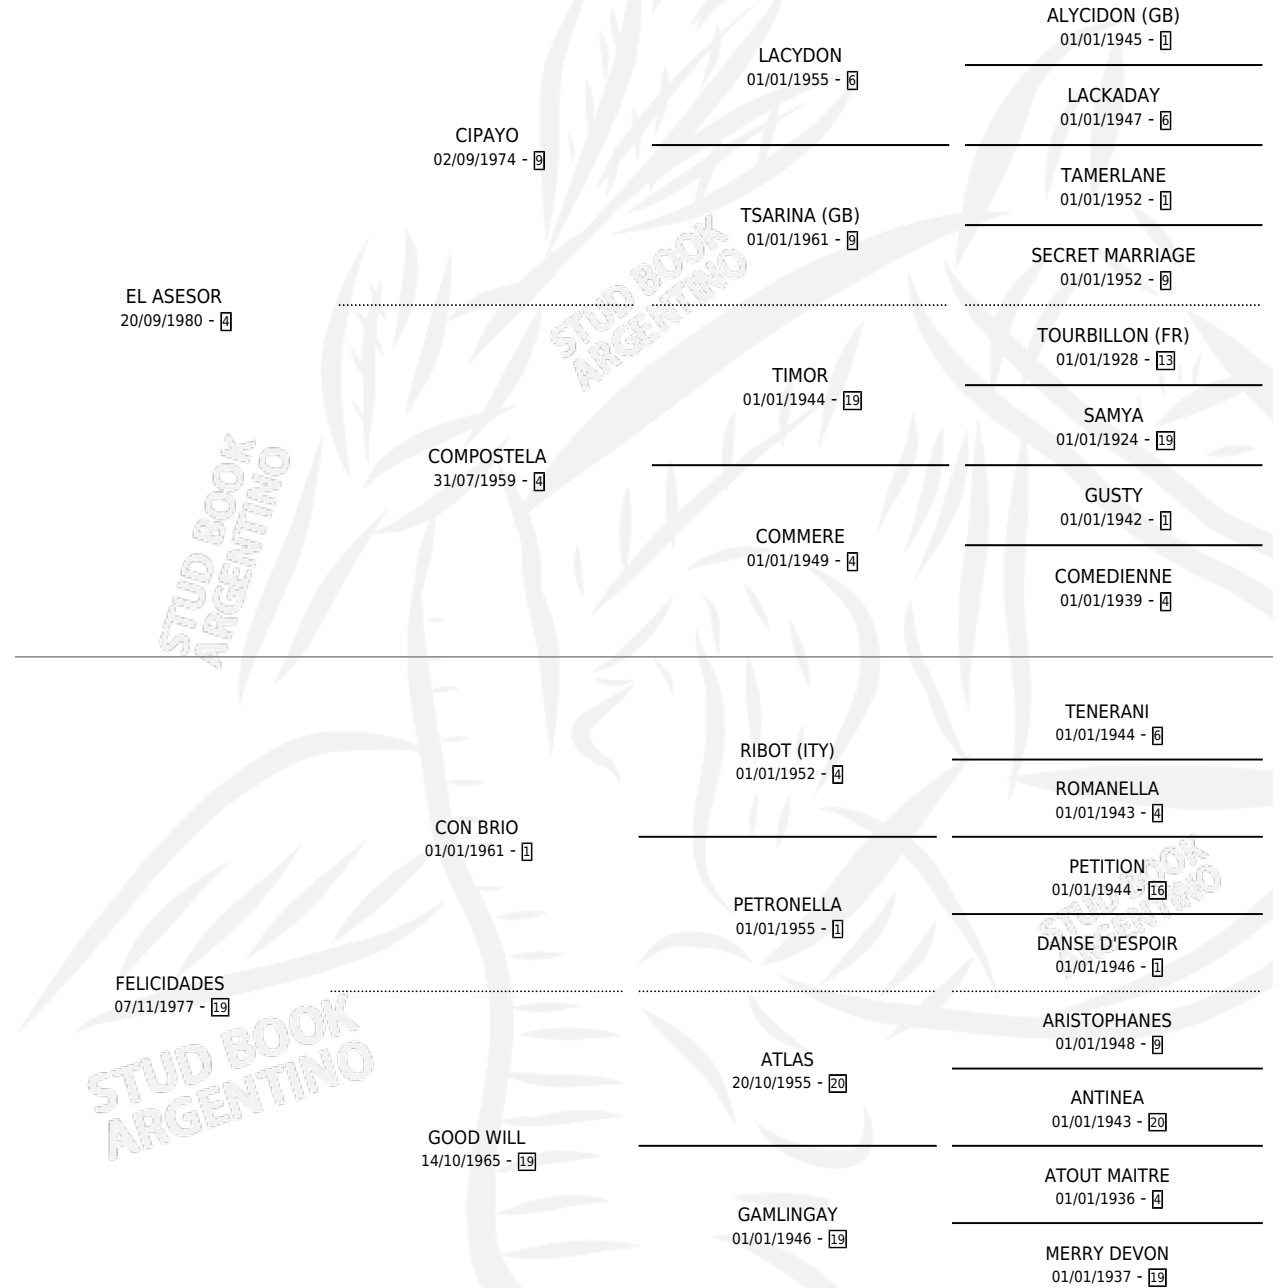

# FELIGRESA

por **EL ASESOR** y **FELICIDADES** por **CON BRIO**

Argentina · Hembra · Alazan · SP · 27/09/1988  
Familia 19-c · Volumen 33

## ESTADO

TIPIFICACIÓN SANGUÍNEA	✓
TIPIFICACIÓN POR ADN	X
PASAPORTE	X
IDENTIFICACIÓN POR MICROCHIP	X
REPRODUCTOR	✓

**Lugar de nacimiento:** Don Yayo

**Criador:** Sin dato

## PEDIGREE

**EXPORTACIÓN / IMPORTACIÓN**

FECHA	MOVIMIENTO	PAÍS
15/05/1996	EXPORTADO	ESTADOS UNIDOS

~

**CAMPAÑA**

Solo carreras oficiales de Argentina