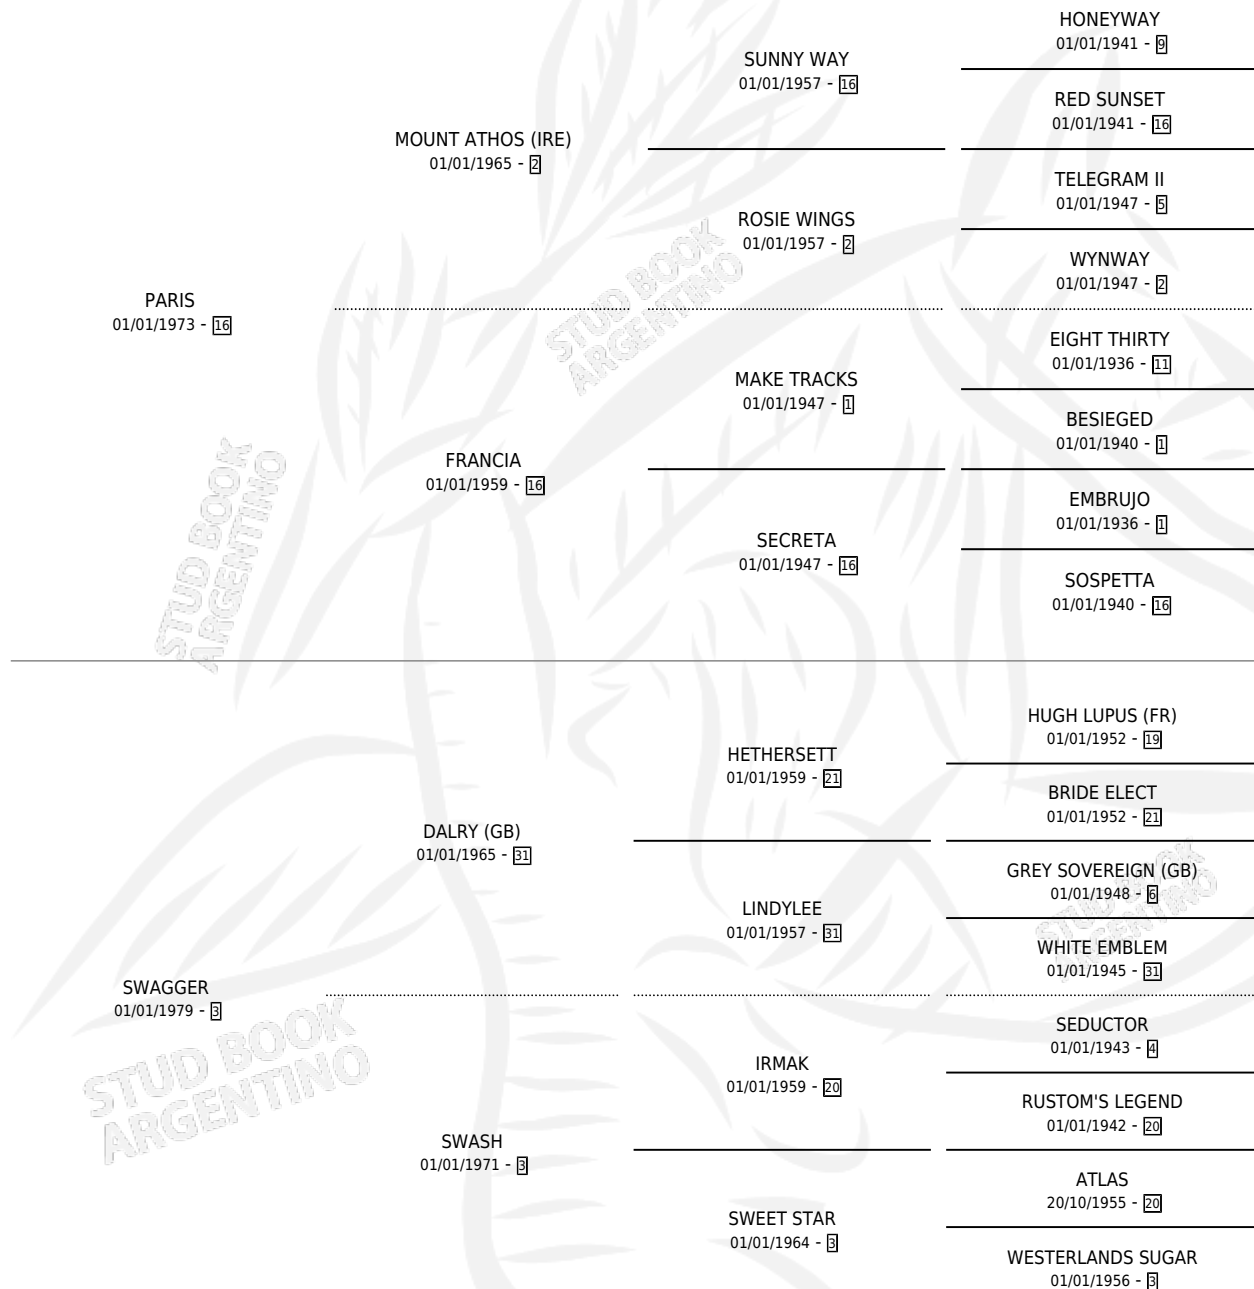

TOUCHE ET TOUCHE

por PARIS y SWAGGER por DALRY (GB)

Argentina · Macho · Zaino · SP · 18/10/1988
Familia 3-i · Volumen 33

ESTADO

TIPIFICACIÓN SANGUÍNEA	X
TIPIFICACIÓN POR ADN	X
PASAPORTE	X
IDENTIFICACIÓN POR MICROCHIP	X
REPRODUCTOR	X

Lugar de nacimiento: Lucero Del Sur

Criador: Lucero Del Sur

PEDIGREE