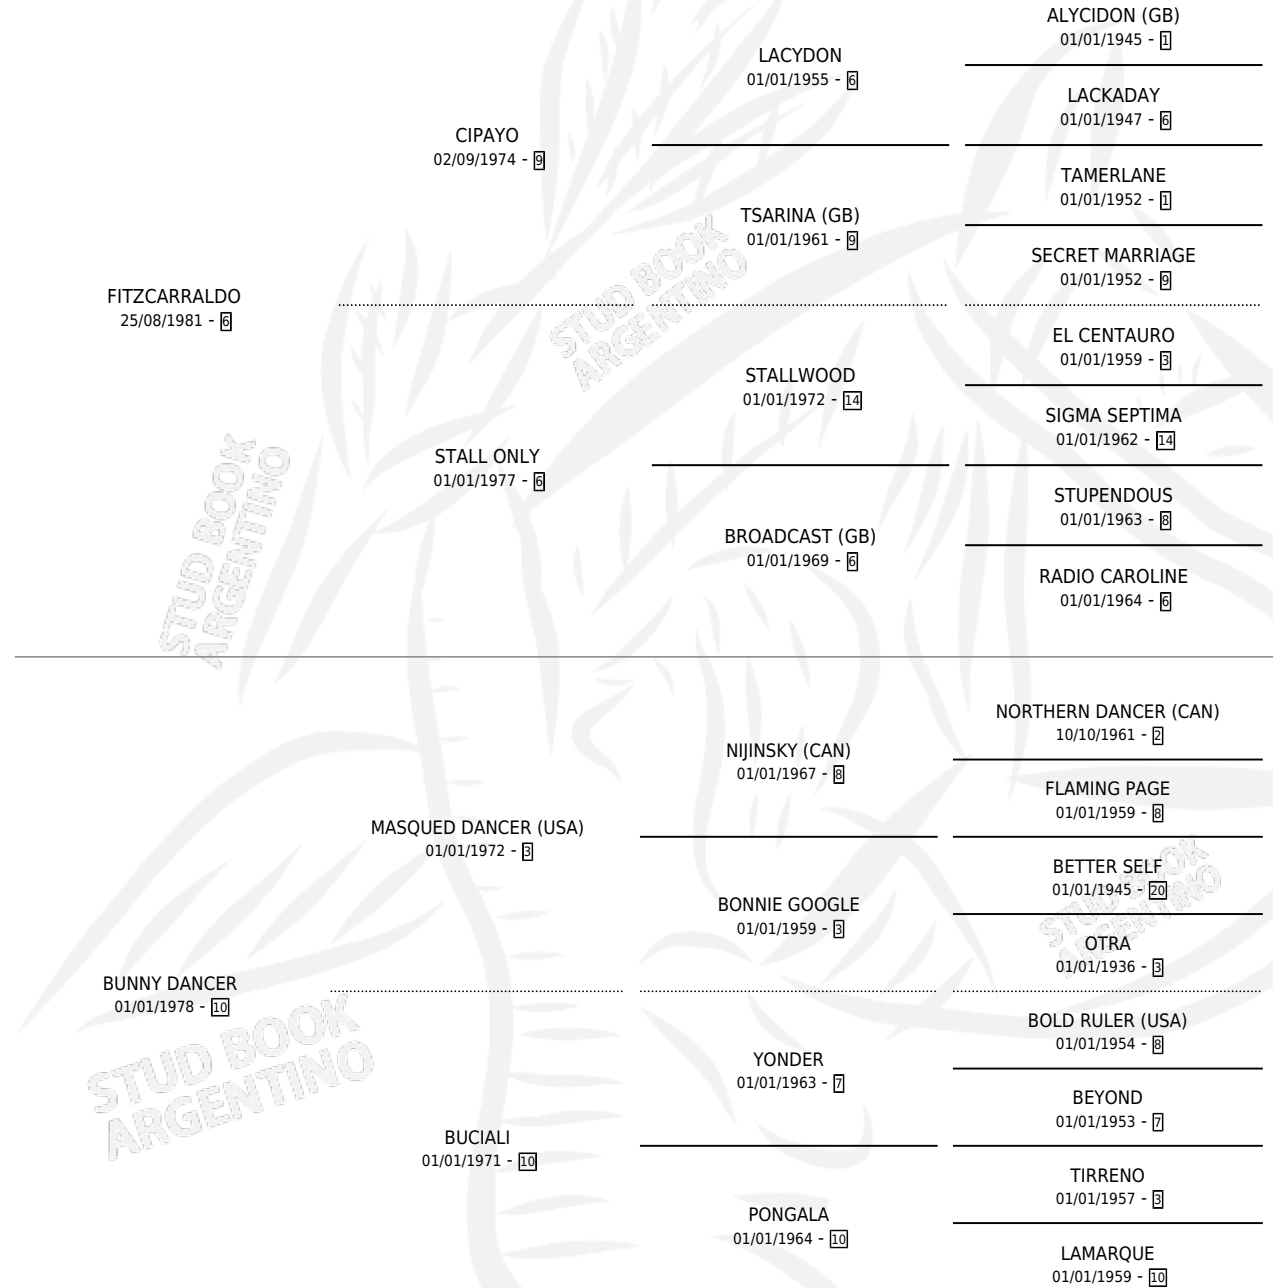

BUNNY FITZ

por FITZCARRALDO y BUNNY DANCER por MASQUED DANCER (USA)

Argentina · Macho · Alazan · SP · 14/10/1988
Familia 10-c · Volumen 33

ESTADO

TIPIFICACIÓN SANGUÍNEA	X
TIPIFICACIÓN POR ADN	X
PASAPORTE	X
IDENTIFICACIÓN POR MICROCHIP	X
REPRODUCTOR	X

Lugar de nacimiento: Firmamento

Criador: Firmamento

PEDIGREE