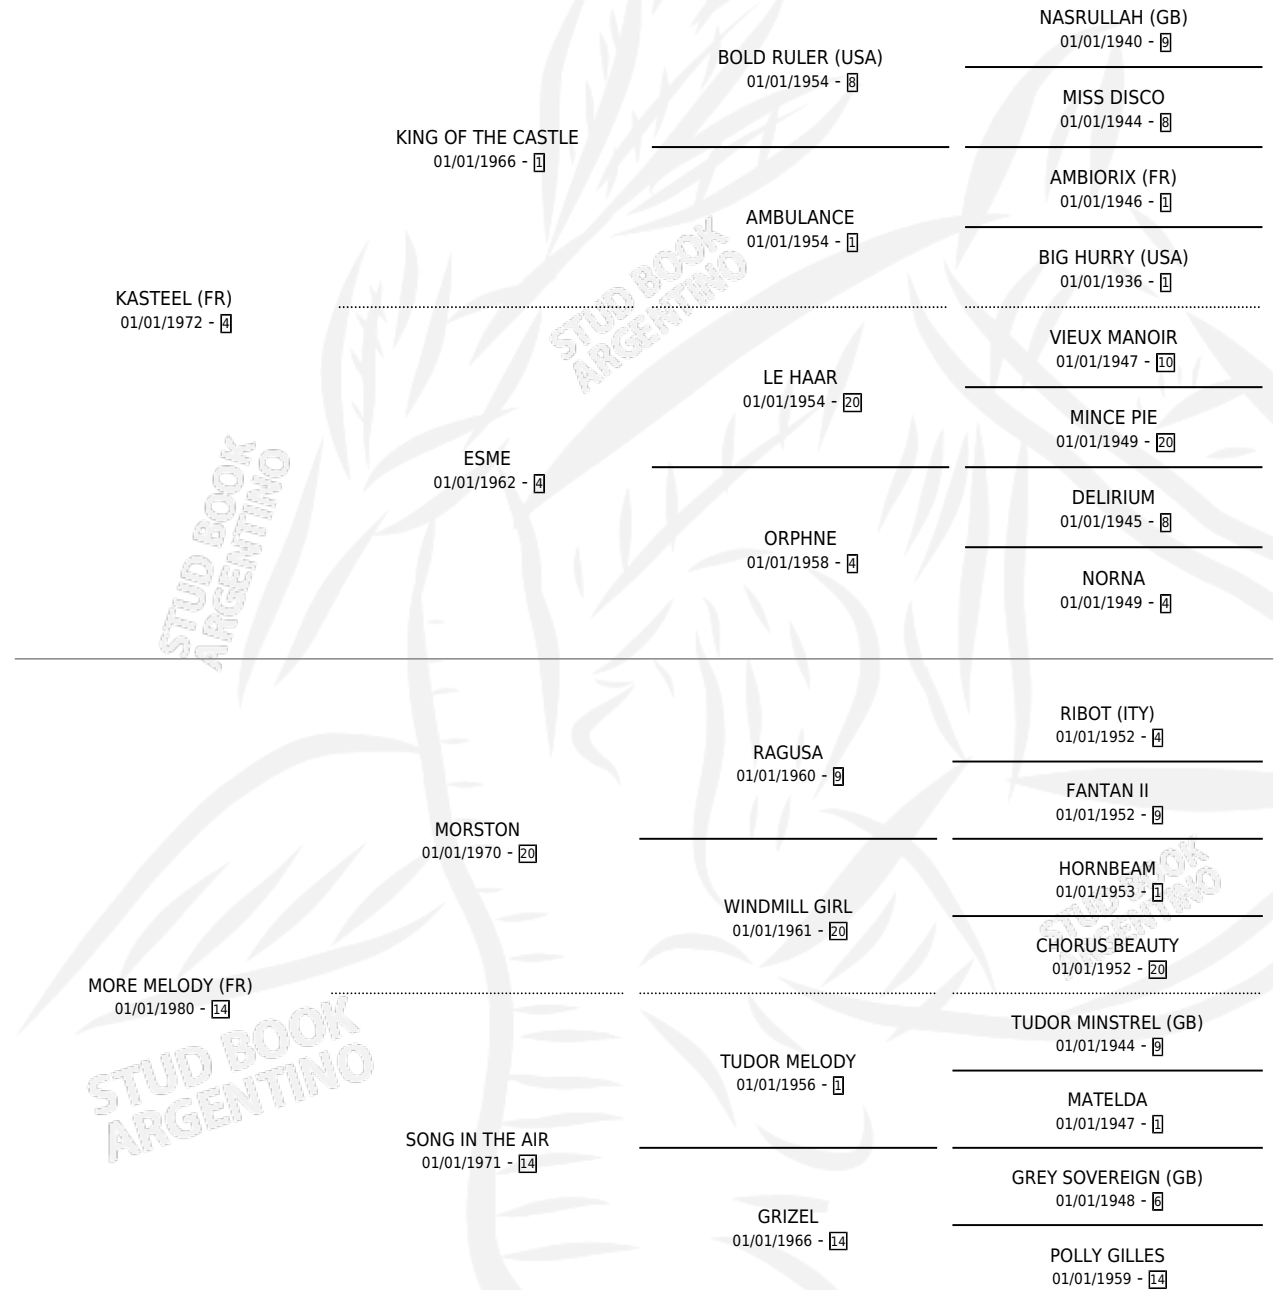

EL MEMO

por **KASTEEL (FR)** y **MORE MELODY (FR)** por **MORSTON**

Argentina · Macho · Zaino Colorado · SP · 28/10/1988
Familia 14-c · Volumen 33

ESTADO

TIPIFICACIÓN SANGUÍNEA	X
TIPIFICACIÓN POR ADN	X
PASAPORTE	X
IDENTIFICACIÓN POR MICROCHIP	X
REPRODUCTOR	X

Lugar de nacimiento: Los Cerrillos

Criador: Los Cerrillos

PEDIGREE

EXPORTACIÓN / IMPORTACIÓN

FECHA	MOVIMIENTO	PAÍS
01/09/1989	EXPORTADO	URUGUAY

EL MEMO

Datos oficiales del Stud Book Argentino

Documento generado el 07/05/2026