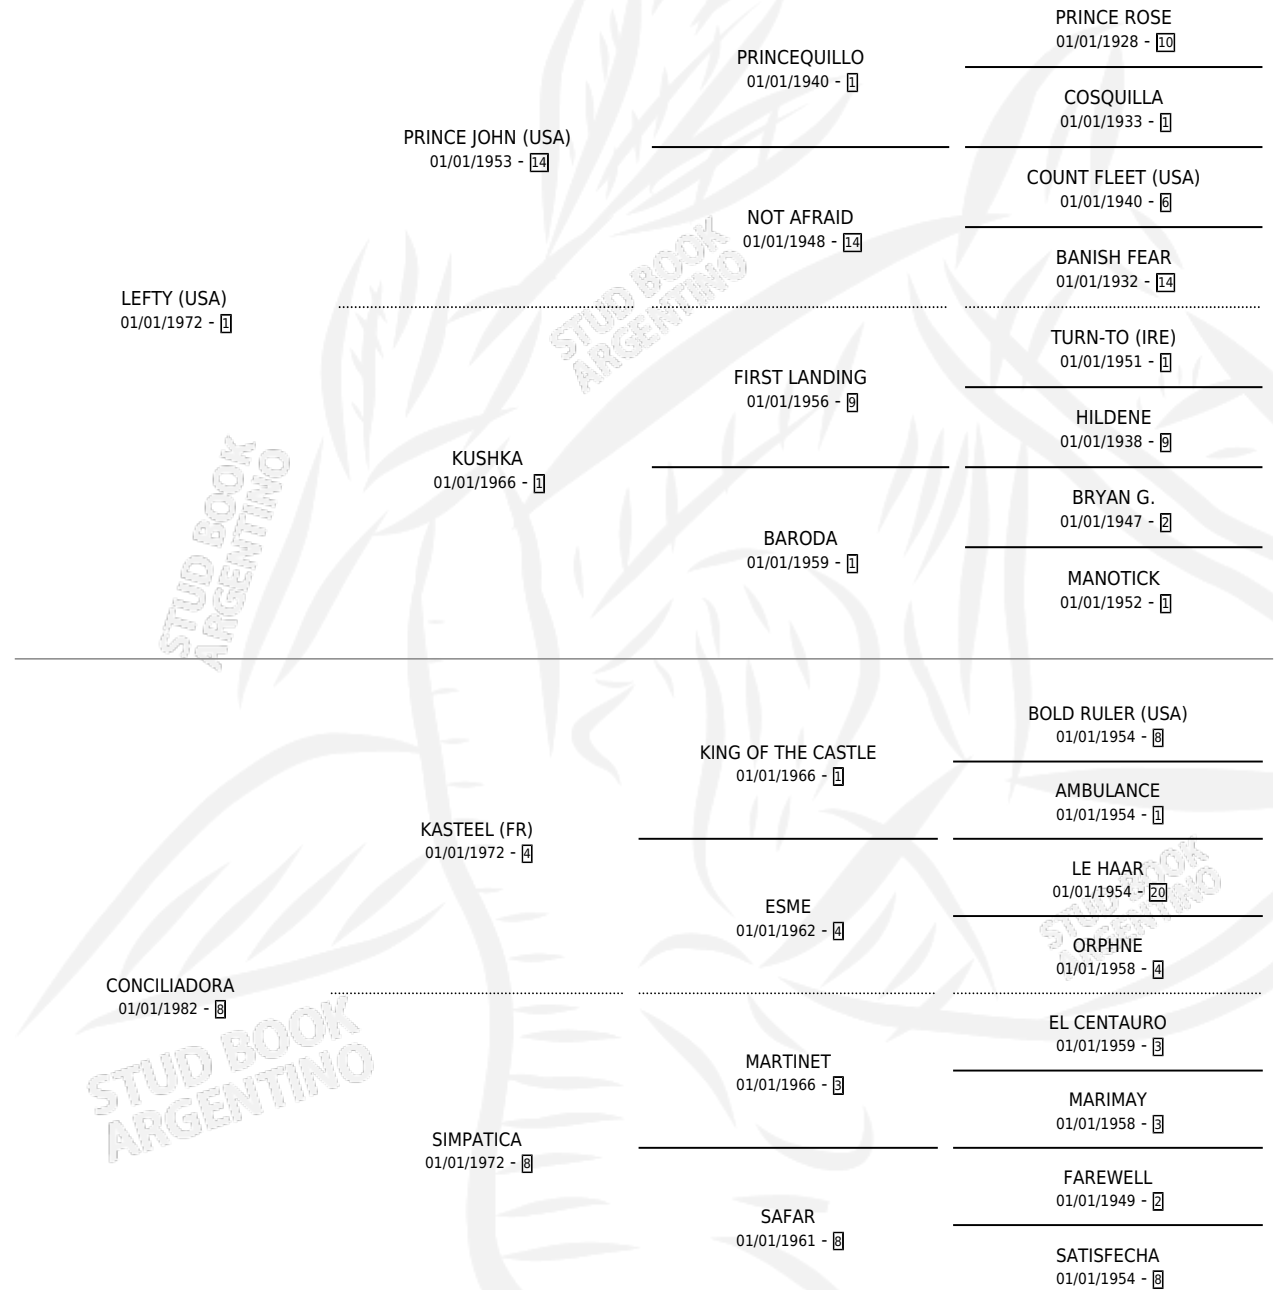

ZURDO

por LEFTY (USA) y CONCILIADORA por KASTEEL (FR)

Argentina · Macho · Alazan · SP · 31/10/1988
Familia 8-j · Volumen 33

ESTADO

TIPIFICACIÓN SANGUÍNEA	X
TIPIFICACIÓN POR ADN	X
PASAPORTE	X
IDENTIFICACIÓN POR MICROCHIP	X
REPRODUCTOR	X

Lugar de nacimiento: Los Cerrillos

Criador: Los Cerrillos

PEDIGREE

ZURDO

Datos oficiales del Stud Book Argentino

Documento generado el 04/05/2026

studbook.org.ar