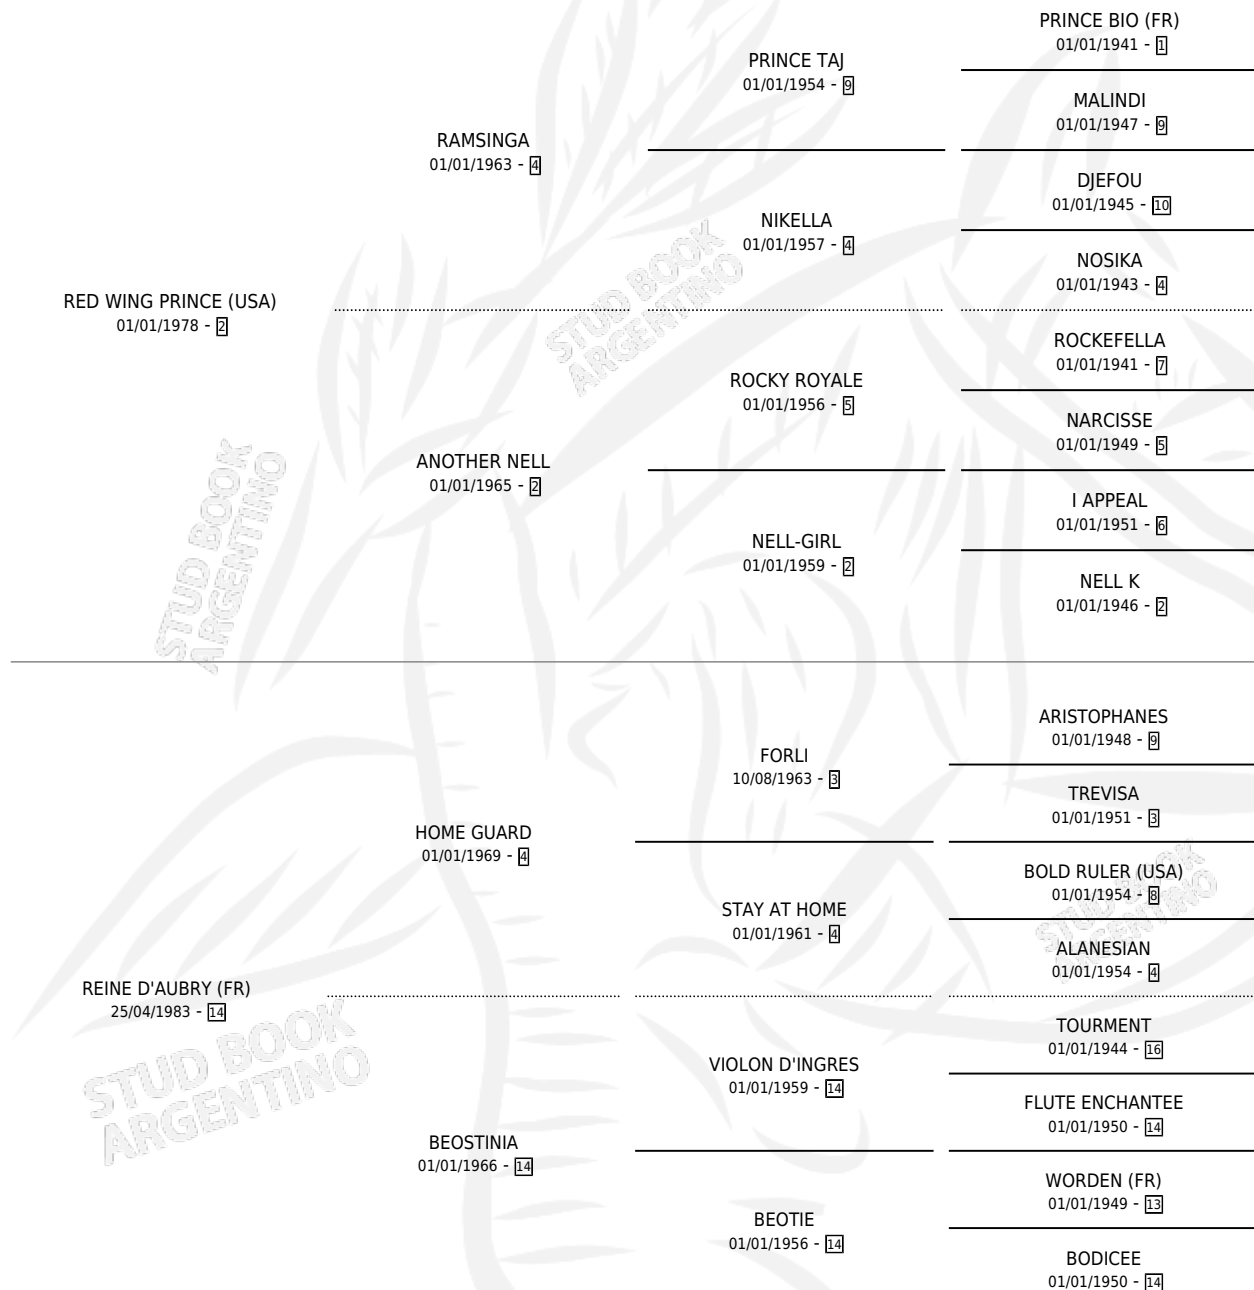

REY COLORADO

por **RED WING PRINCE (USA)** y **REINE D'AUBRY (FR)** por **HOME GUARD**

Argentina · Macho · Zaino · SP · 07/11/1988
Familia 14 · Volumen 33

ESTADO

TIPIFICACIÓN SANGUÍNEA	✓
TIPIFICACIÓN POR ADN	X
PASAPORTE	X
IDENTIFICACIÓN POR MICROCHIP	X
REPRODUCTOR	X

Lugar de nacimiento: Los Cerrillos

Criador: Los Cerrillos

PEDIGREE

CAMPAÑA

Solo carreras oficiales de Argentina

POR EDAD

EDAD	CC	1°	2°	3°	4°	5°	NP	CLC	CLG	CLCG1	CLGG1	IMPORTE	GANANCIA / CC
3 AÑOS	7	2	2	1	1	1	0	1	0	0	0	\$0	\$0
TOTALES	7	2	2	1	1	1	0	1	0	0	0	\$0	\$0
%		28.6%	28.6%	14.3%	14.3%	14.3%	0.0%	14.3%	0.0%	0.0%	0.0%		