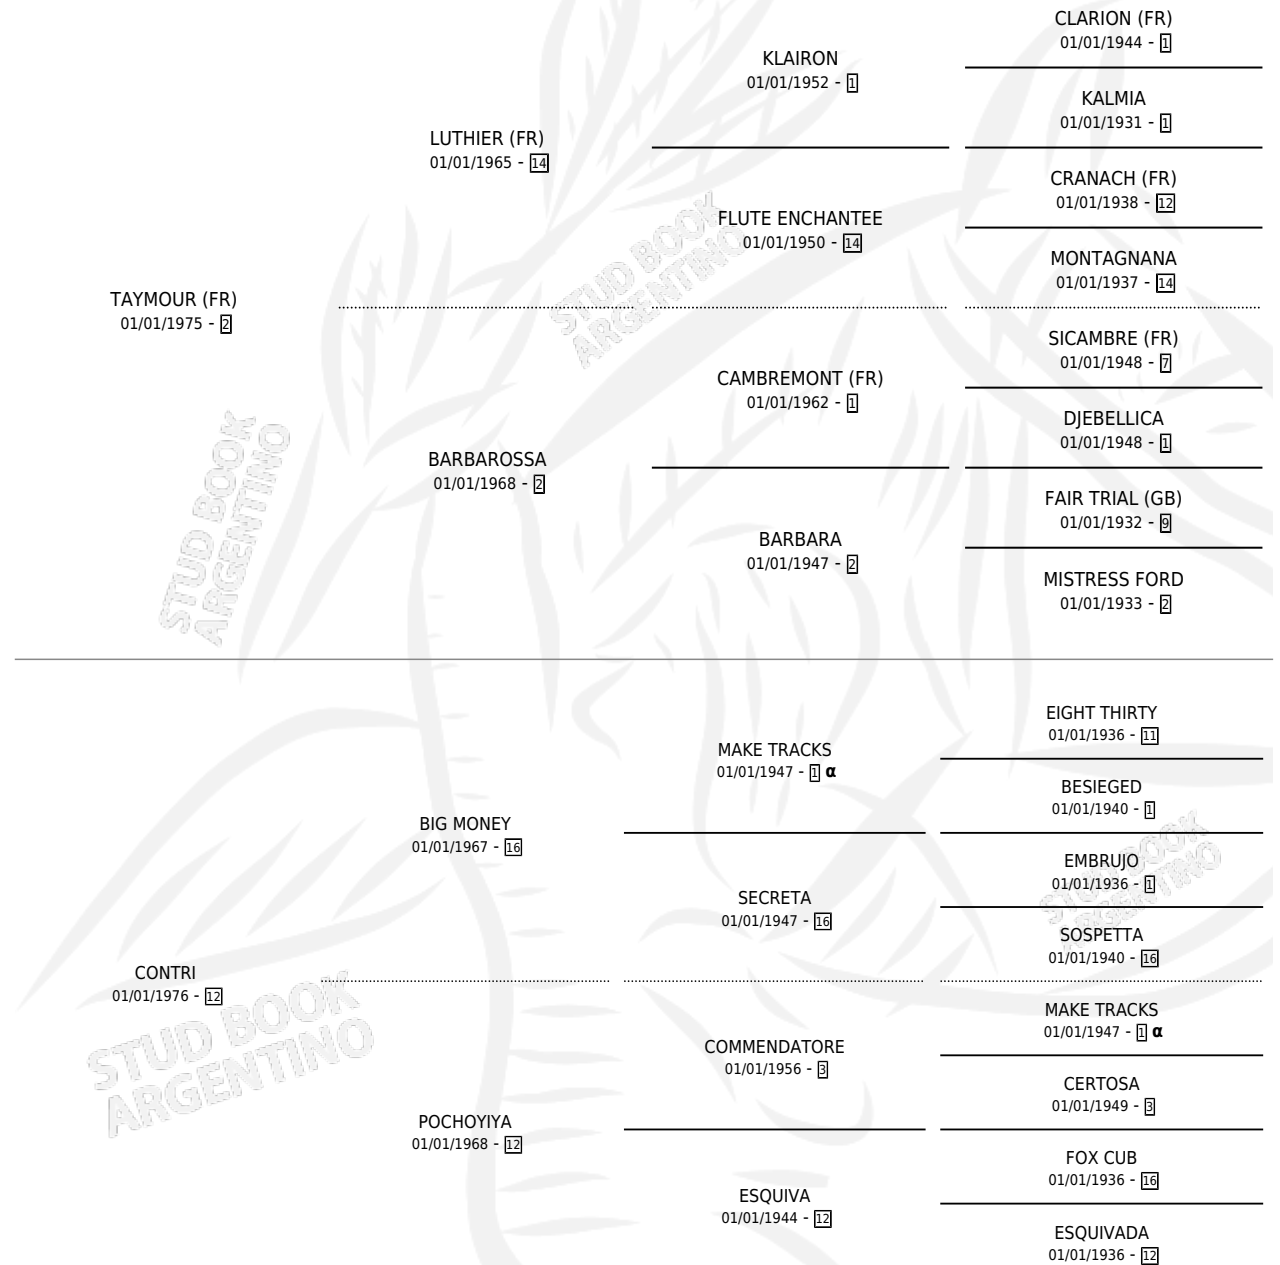

CONTRI MOUR

por TAYMOUR (FR) y CONTRI por BIG MONEY

Argentina · Hembra · Alazan · SP · 30/10/1988
Familia 12 · Volumen 33

ESTADO

TIPIFICACIÓN SANGUÍNEA	✓
TIPIFICACIÓN POR ADN	✓
PASAPORTE	X
IDENTIFICACIÓN POR MICROCHIP	X
REPRODUCTOR	✓

Lugar de nacimiento: Don Simon

Criador: Don Simon

PEDIGREE

INBREEDING : α

S

mientos 0 / Efectividad 0.00%

PADRILLO	PRODUCTO	CRIADOR	1ER SERVICIO	ÚLTIMO SERVICIO
TAQUIGRAFICO	∅		12/11/2008	14/11/2008
CONTRI MOUR	∅		20/10/2006	22/10/2006
DICHOSO CERRO	∅		17/11/2005	25/11/2005
MOZAMBIQUE	∅		11/12/1999	13/12/1999
MOZAMBIQUE	∅		07/11/1998	02/12/1998
MOZAMBIQUE	∅		04/12/1995	06/12/1995