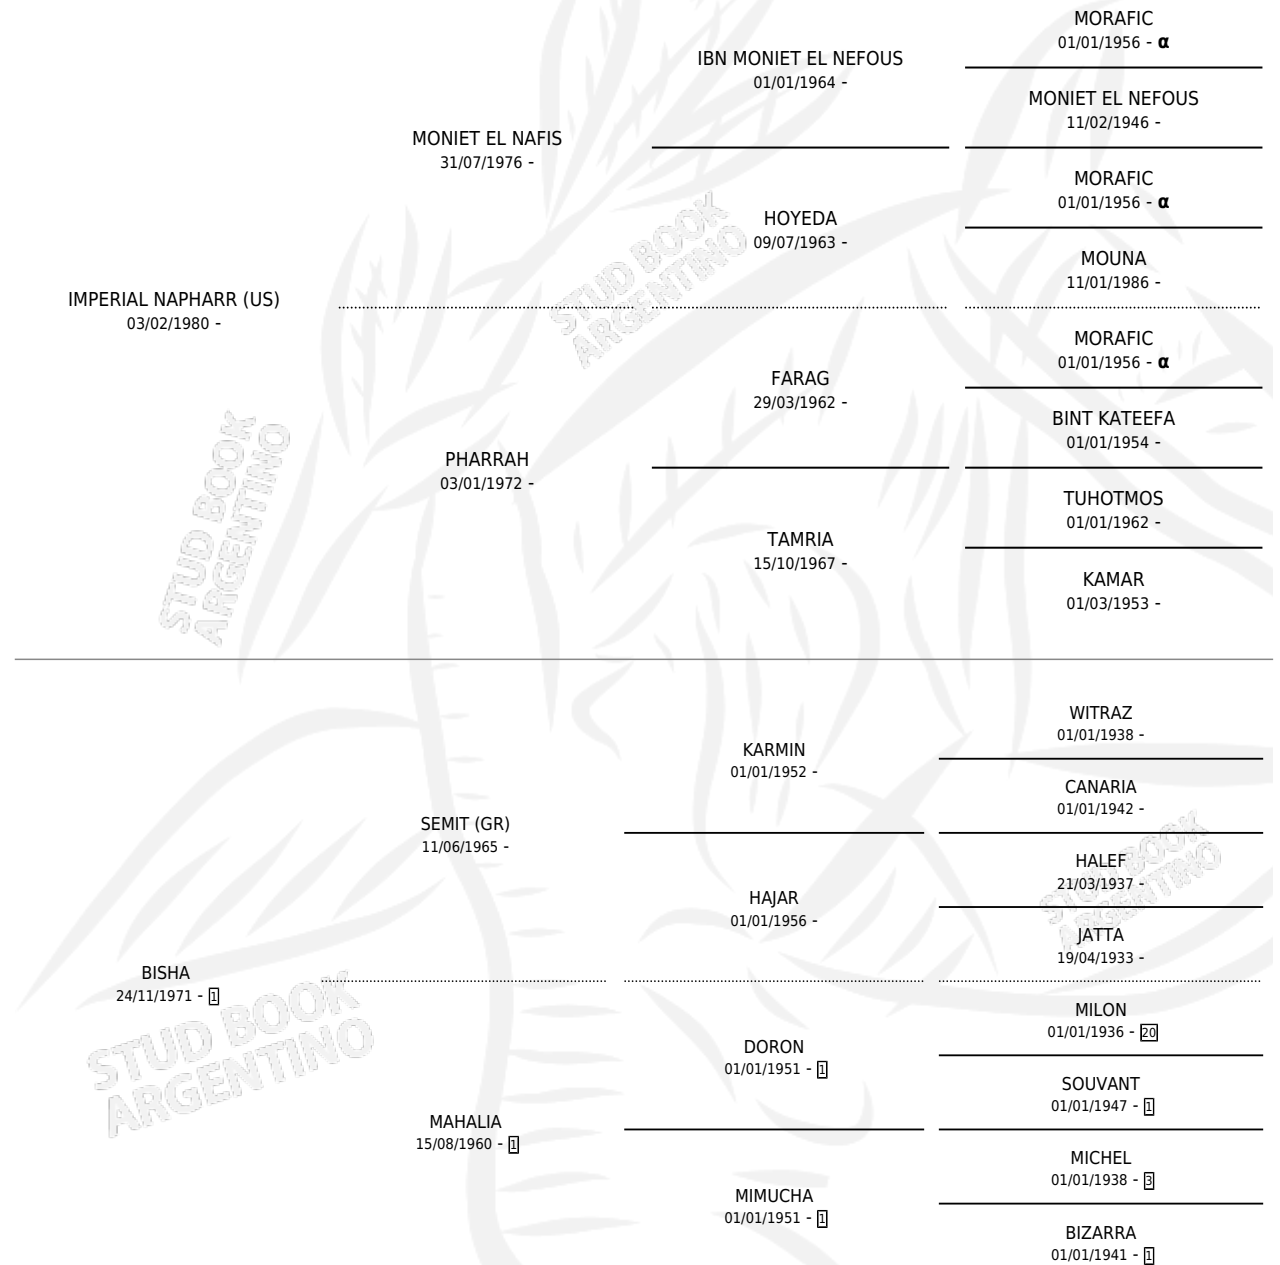

MONPELLIER

por IMPERIAL NAPHARR (US) y BISHA por SEMIT (GR)

Argentina · Macho · Alazan · AA · 03/11/1988
Familia 1-w · Volumen 33

ESTADO

TIPIFICACIÓN SANGUÍNEA	✓
TIPIFICACIÓN POR ADN	X
PASAPORTE	X
IDENTIFICACIÓN POR MICROCHIP	X
REPRODUCTOR	X

Lugar de nacimiento: El Atalaya

Criador: El Atalaya

PEDIGREE

INBREEDING : α

MONPELLIER

Datos oficiales del Stud Book Argentino

Documento generado el 11/06/2026

studbook.org.ar