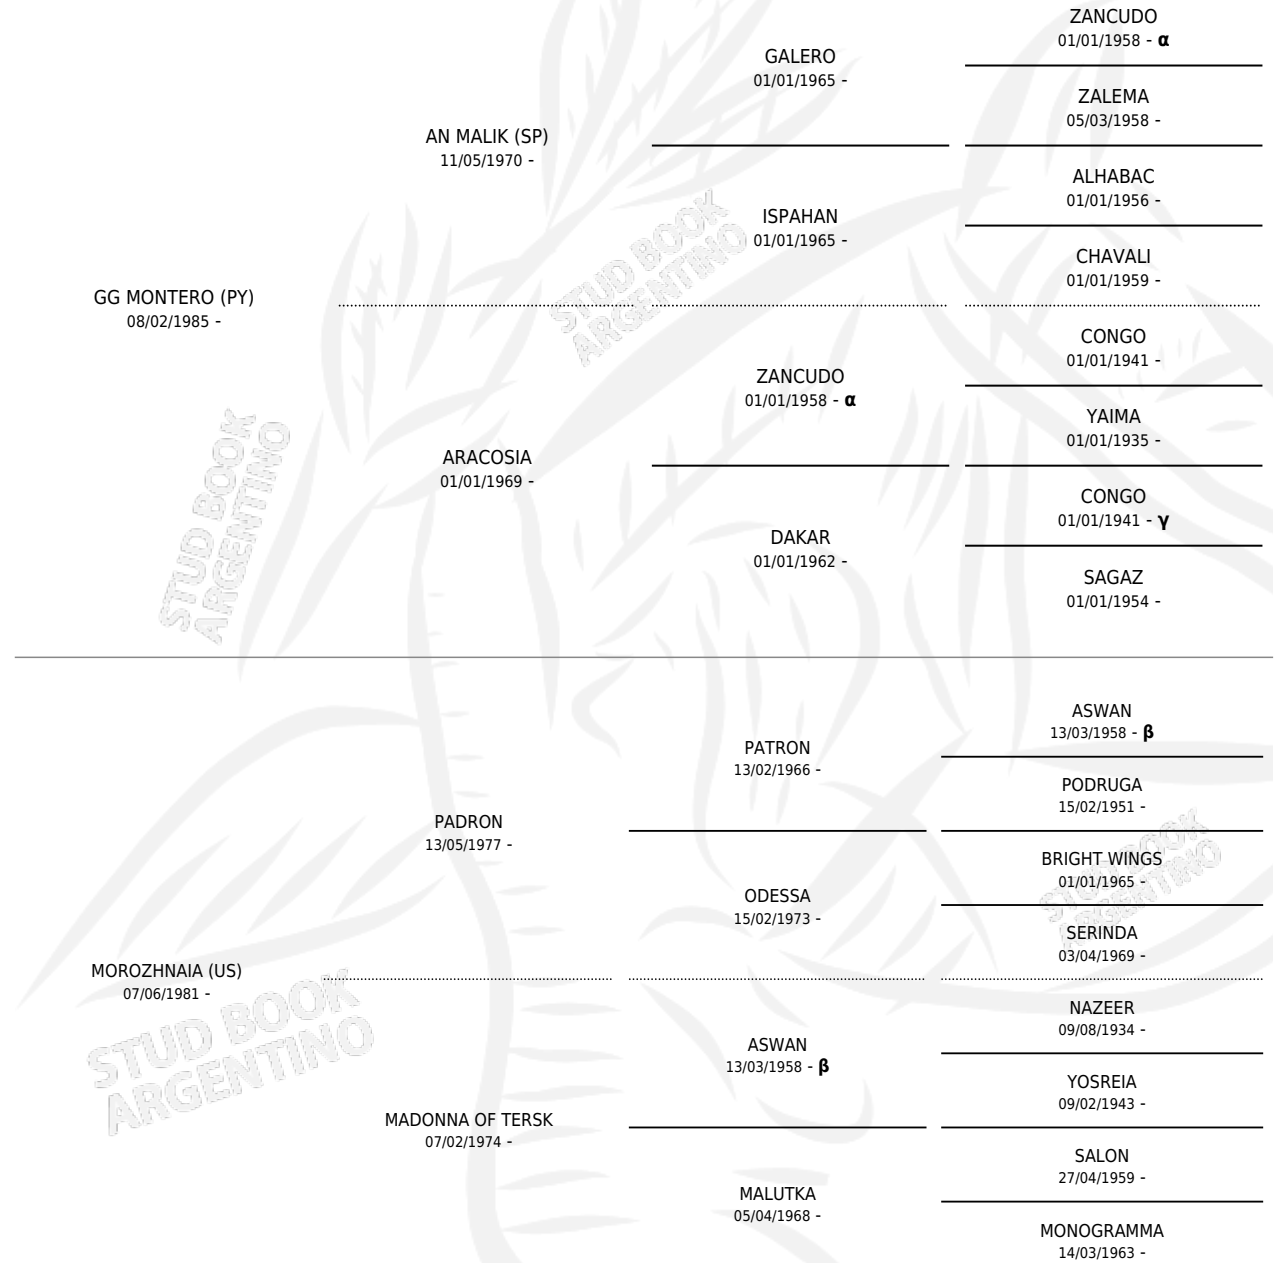

SHOZNAIA

por GG MONTERO (PY) y MOROZHNAIA (US) por PADRON

Argentina · Hembra · Tordillo · AP · 08/10/1988
Familia · Volumen 33

ESTADO

TIPIFICACIÓN SANGUÍNEA	✓
TIPIFICACIÓN POR ADN	✓
PASAPORTE	X
IDENTIFICACIÓN POR MICROCHIP	X
REPRODUCTOR	✓

Lugar de nacimiento: El Atalaya

Criador: El Atalaya

~

HIJOS

	MACHOS	HEMBRAS
14 NACIERON	6	8
SIN ACTUACIONES		

PEDIGREE

INBREEDING : α, β, γ

S