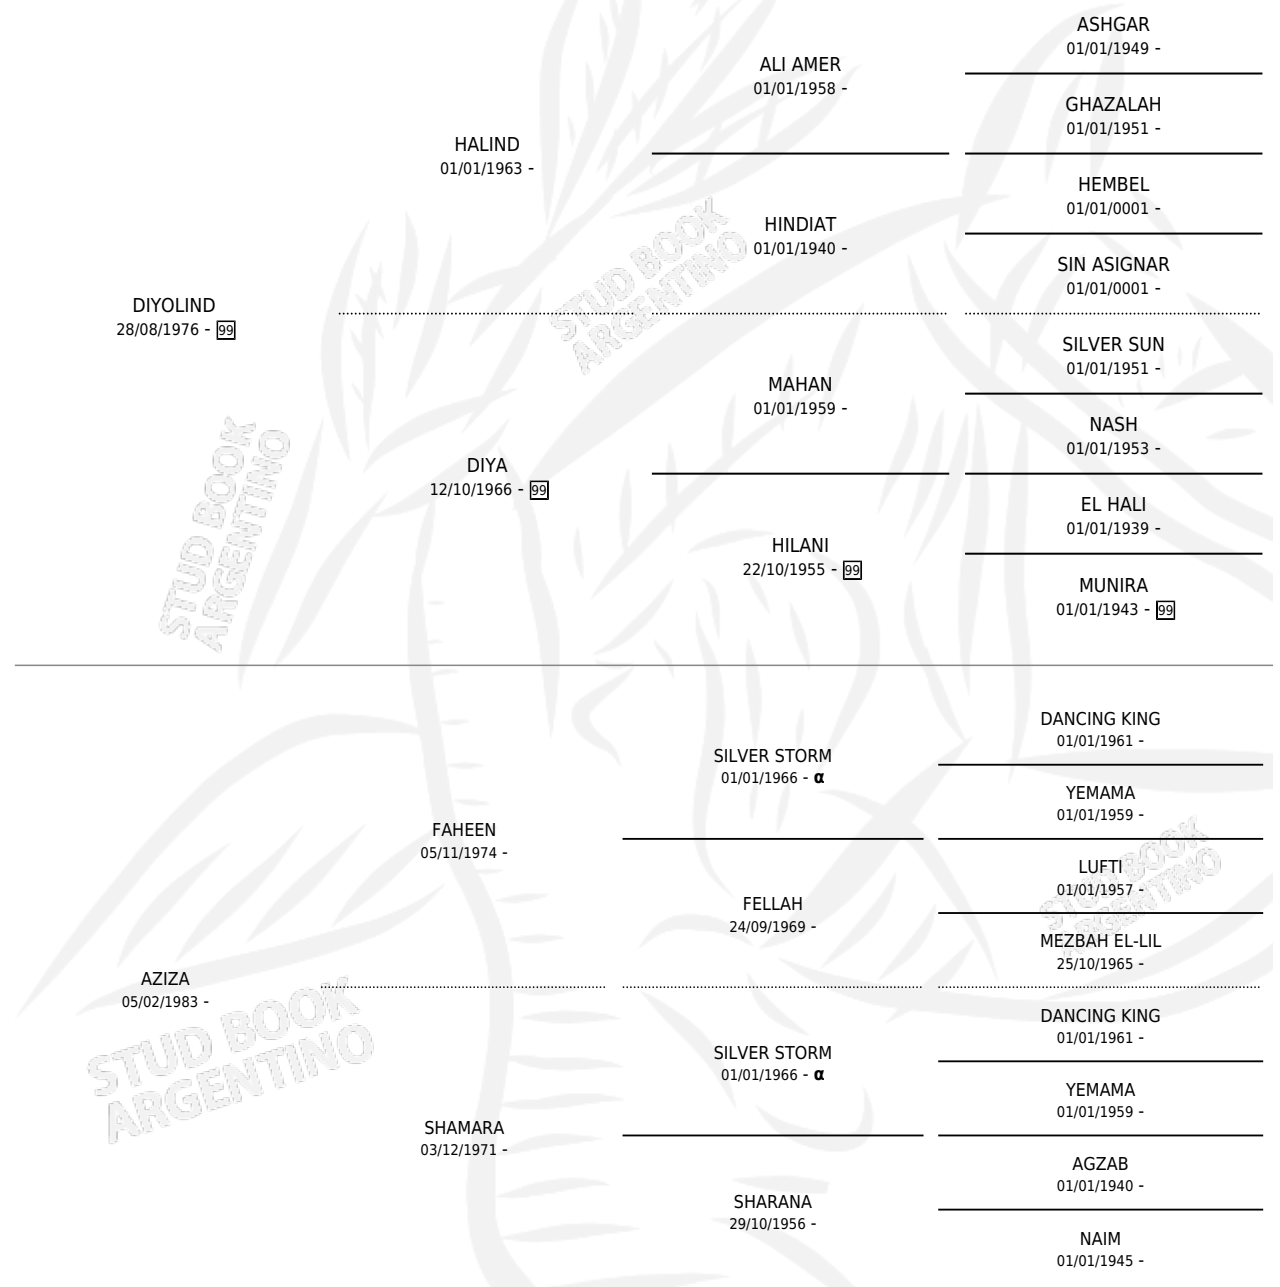

ALIAH HASH

por DIYOLIND y AZIZA por FAHEEN

PEDIGREE

Argentina · Hembra · Tordillo · AP · 12/11/1988
Familia · Volumen 33

ESTADO

TIPIFICACIÓN SANGUÍNEA	✓
TIPIFICACIÓN POR ADN	X
PASAPORTE	X
IDENTIFICACIÓN POR MICROCHIP	X
REPRODUCTOR	✓

Lugar de nacimiento: Doña Manuela
Criador: Sin dato

~

HIJOS

	MACHOS	HEMBRAS
1 NACIERON	0	1
SIN ACTUACIONES		

INBREEDING : α

S

mientos 1 / Efectividad 33.33%

PADRILLO	PRODUCTO	CRIADOR	1ER SERVICIO	ÚLTIMO SERVICIO
LML FAHD	PAMPA'S AFALIAH (H ZD, 03/11/1995)	SIN DATO	23/11/1994	27/11/1994
ALIAH HASH	∅		07/02/1993	11/02/1993
Datos oficiales del Stud Book Argentino	∅		26/12/1992	30/12/1992