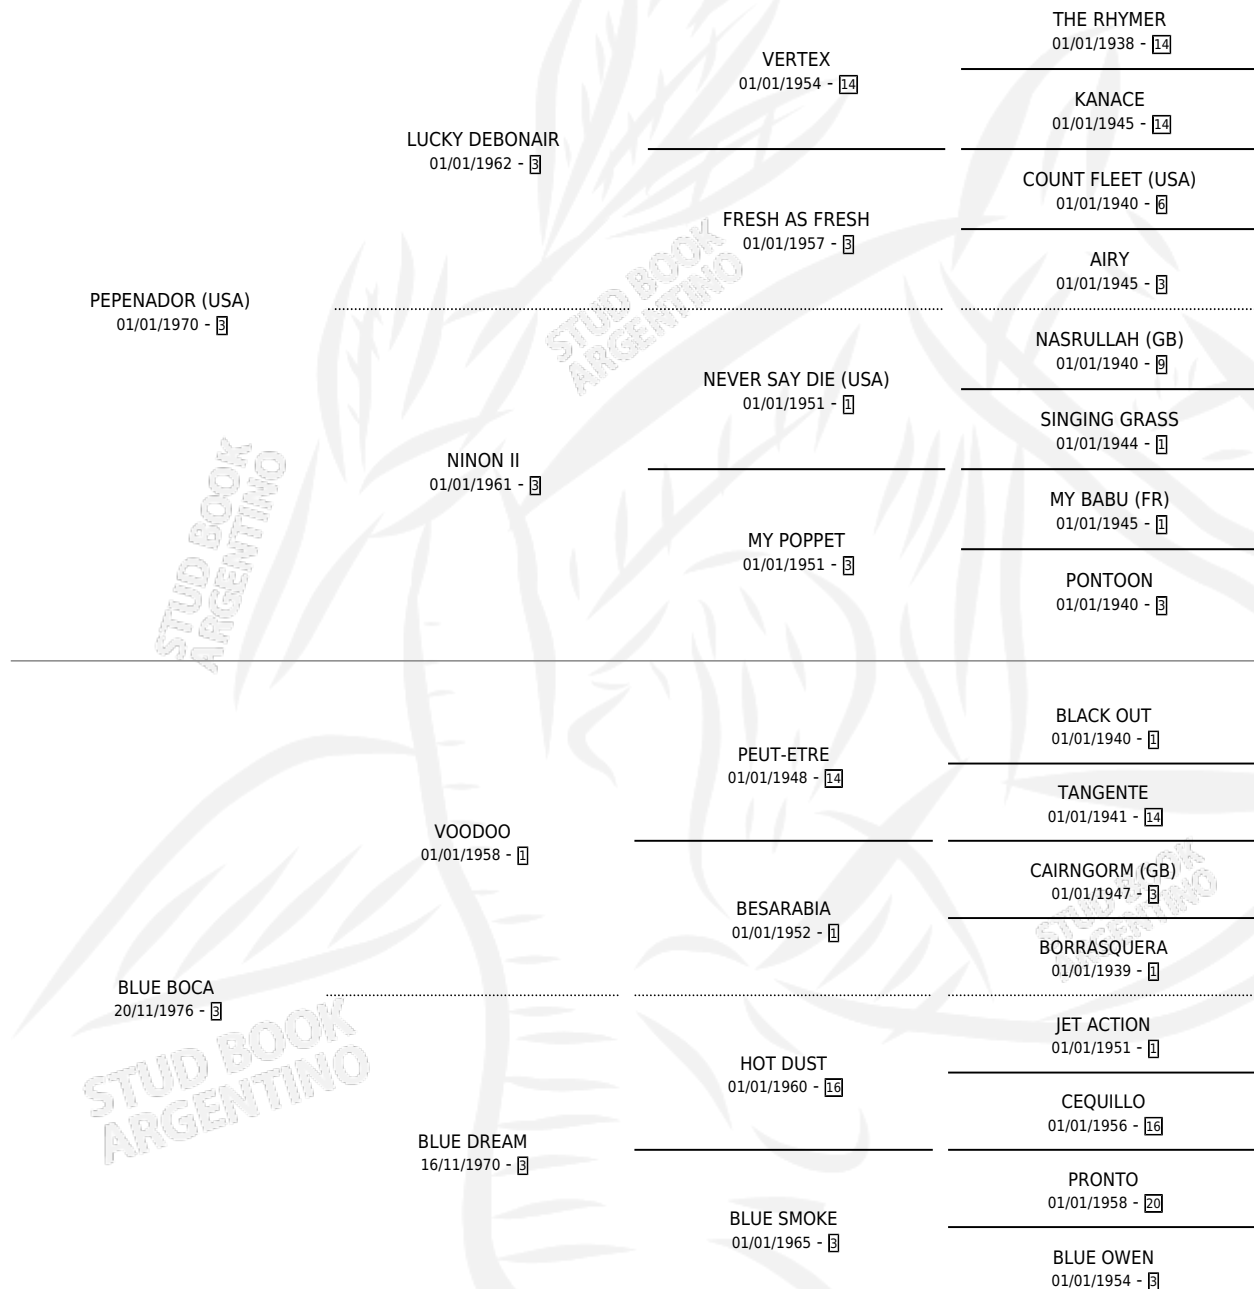

BORDOLESA

por **PEPENADOR (USA)** y **BLUE BOCA** por **VOODOO**

Argentina · Hembra · Zaino Doradillo · SP · 23/10/1988
Familia 3-j · Volumen 33

ESTADO

TIPIFICACIÓN SANGUÍNEA	✓
TIPIFICACIÓN POR ADN	X
PASAPORTE	X
IDENTIFICACIÓN POR MICROCHIP	X
REPRODUCTOR	✓

Lugar de nacimiento: Vacacion

Criador: Vacacion

~

HIJOS

	MACHOS	HEMBRAS
6 NACIERON	5	1
4 CORRIERON	3	1
4 GANARON	3	1
0 GANADORES CL	0 GANADORES GR	0 GANADORES G1

PEDIGREE

~

CAMPAÑA

Solo carreras oficiales de Argentina

POR EDAD

EDAD	CC	1°	2°	3°	4°	5°	NP	CLC	CLG	CLCG1	CLGG1	IMPORTE	GANANCIA / CC
2 AÑOS	1	0	0	0	0	0	1	0	0	0	0	\$0	\$0
3 AÑOS	3	2	1	0	0	0	0	0	0	0	0	\$0	\$0
4 AÑOS	7	1	3	2	0	0	1	0	0	0	0	\$0	\$0
5 AÑOS	6	4	0	0	0	0	2	3	1	1	0	\$16,000	\$2,667
TOTALES	17	7	4	2	0	0	4	3	1	1	0	\$16,000	\$941
%		41.2%	23.5%	11.8%	0.0%	0.0%	23.5%	17.6%	33.3%	33.3%	0.0%		

Ganadora de 7 carreras en San Isidro y Palermo - \$16,000, a los 3,4 y 5 años, incluso Venezuela **[G2]** y Parlanchin Handicap.

POR DISTANCIA

HIPODROMO	CC	1°	2°	3°	4°	5°	NP	CLC	CLG	CLCG1	CLGG1	IMPORTE
SAN ISIDRO	11	5	1	2	0	0	2	2	0	1	0	\$0
1000 MTS	10	5	1	1	0	0	2	2	0	1	0	\$0
1200 MTS	1	0	0	1	0	0	0	0	0	0	0	\$0
PALERMO	6	2	3	0	0	0	1	1	1	0	0	\$16,000
1000 MTS	5	2	3	0	0	0	0	1	1	0	0	\$16,000
1400 MTS	1	0	0	0	0	0	1	0	0	0	0	\$0