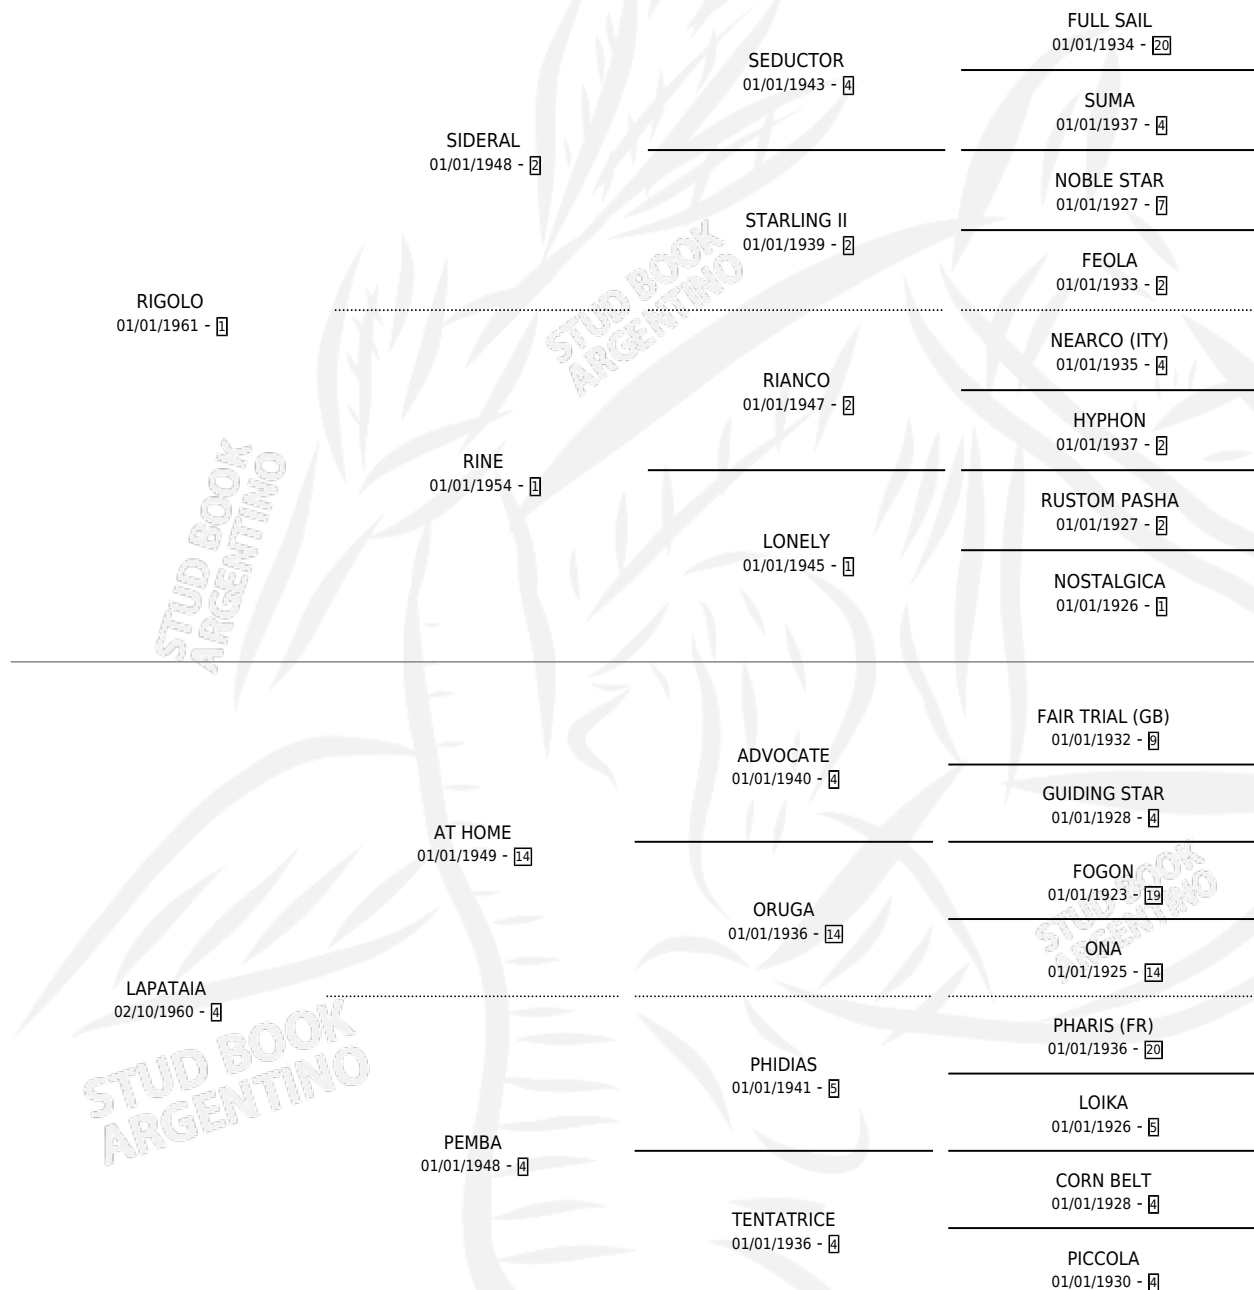

RAINBOW

por RIGOLO y LAPATAIA por AT HOME

Argentina · Hembra · Alazan · SP · 04/09/1970
Familia 4-k · Volumen 27

ESTADO

TIPIFICACIÓN SANGUÍNEA	X
TIPIFICACIÓN POR ADN	X
PASAPORTE	X
IDENTIFICACIÓN POR MICROCHIP	X
REPRODUCTOR	✓

Lugar de nacimiento: Campo particular

Criador: Sin dato

~

HIJOS

	MACHOS	HEMBRAS
4 NACIERON	1	3
2 CORRIERON	1	1
1 GANARON	0	1
0 GANADORES CL	0 GANADORES GR	0 GANADORES G1

PEDIGREE

S

mientos 3 / Efectividad 37.50%

PADRILLO	PRODUCTO	CRIADOR	1ER SERVICIO	ÚLTIMO SERVICIO
INCASICO KING	∅		04/12/1990	04/12/1990
RAINBOW	RAIMBING (H A, 08/10/1990)	SIN DATO	28/10/1989	28/10/1989
INCASICO KING	∅		19/09/1988	02/12/1988
INCASICO KING	∅		21/09/1987	21/11/1987
MAT-BOY	∅		27/09/1986	27/09/1986
PRADIAL	RAIN DIAL (M Z, 27/08/1986)	SIN DATO	14/09/1985	19/09/1985
PRADIAL	RENDIJA DIAL (H ZC, 28/09/1984)	SIN DATO		
PRADIAL	∅			