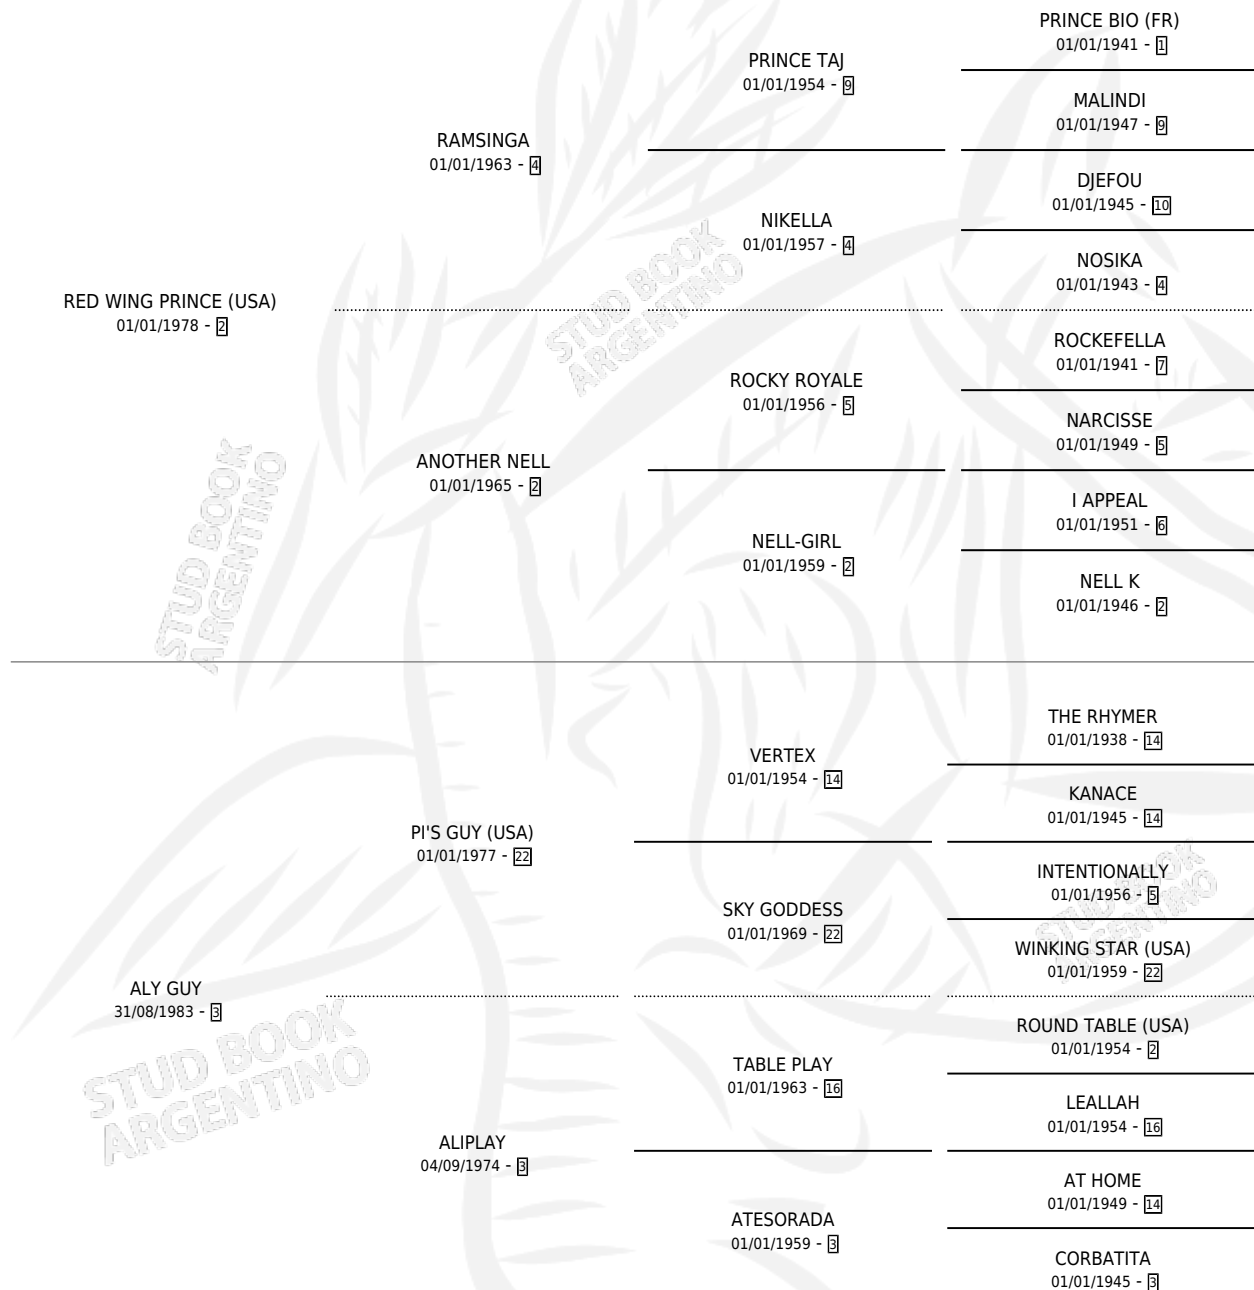

FLY DIRECT

por **RED WING PRINCE (USA)** y **ALY GUY** por **PI'S GUY (USA)**

Argentina · Hembra · Alazan · SP · 03/11/1988
Familia 3-i · Volumen 33

ESTADO

TIPIFICACIÓN SANGUÍNEA	✓
TIPIFICACIÓN POR ADN	X
PASAPORTE	X
IDENTIFICACIÓN POR MICROCHIP	X
REPRODUCTOR	✓

Lugar de nacimiento: Panamericano
Criador: Sin dato

HIJOS

	MACHOS	HEMBRAS
3 NACIERON	2	1
2 CORRIERON	1	1
2 GANARON	1	1

0	0	0
GANADORES CL	GANADORES GR	GANADORES G1

PEDIGREE

CAMPAÑA

Solo carreras oficiales de Argentina