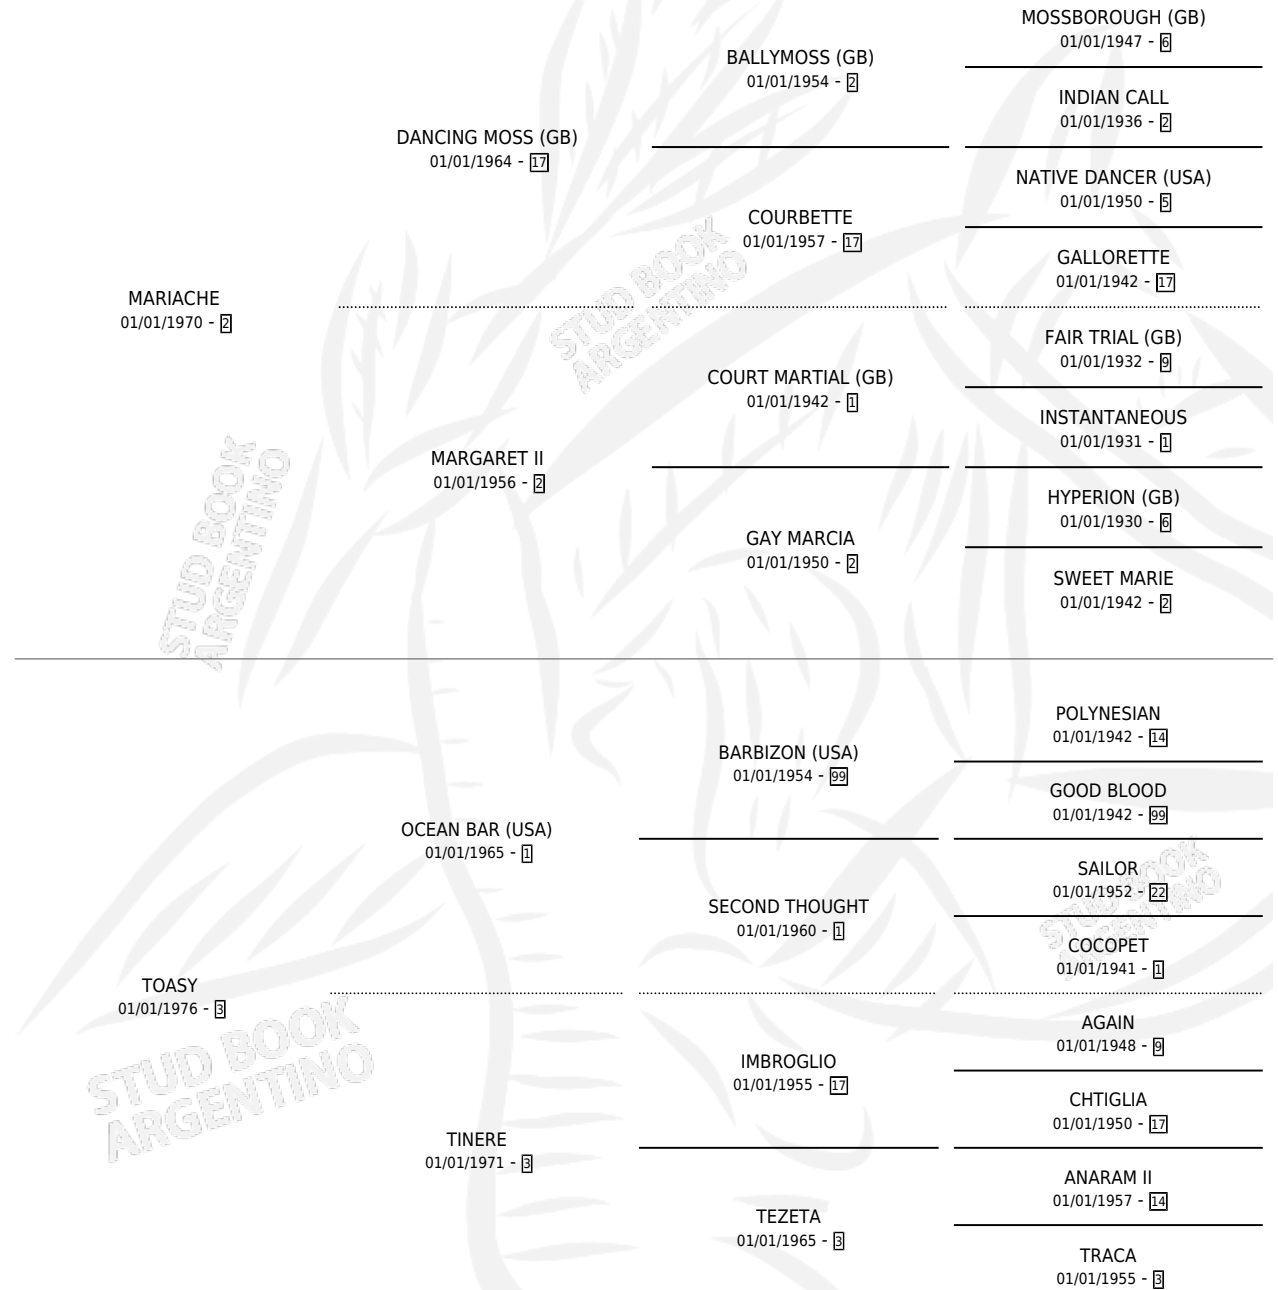

TOPICA

por **MARIACHE** y **TOASY** por **OCEAN BAR (USA)**

Argentina · Hembra · Alazan · SP · 06/11/1988
Familia 3-n · Volumen 33

ESTADO

TIPIFICACIÓN SANGUÍNEA	X
TIPIFICACIÓN POR ADN	X
PASAPORTE	X
IDENTIFICACIÓN POR MICROCHIP	X
REPRODUCTOR	X

Lugar de nacimiento: Vacacion

Criador: Vacacion

PEDIGREE

EXPORTACIÓN / IMPORTACIÓN

FECHA	MOVIMIENTO	PAÍS
01/07/1990	EXPORTADO	SUDAFRICA

TOPICA

Datos oficiales del Stud Book Argentino

Documento generado el 05/05/2026