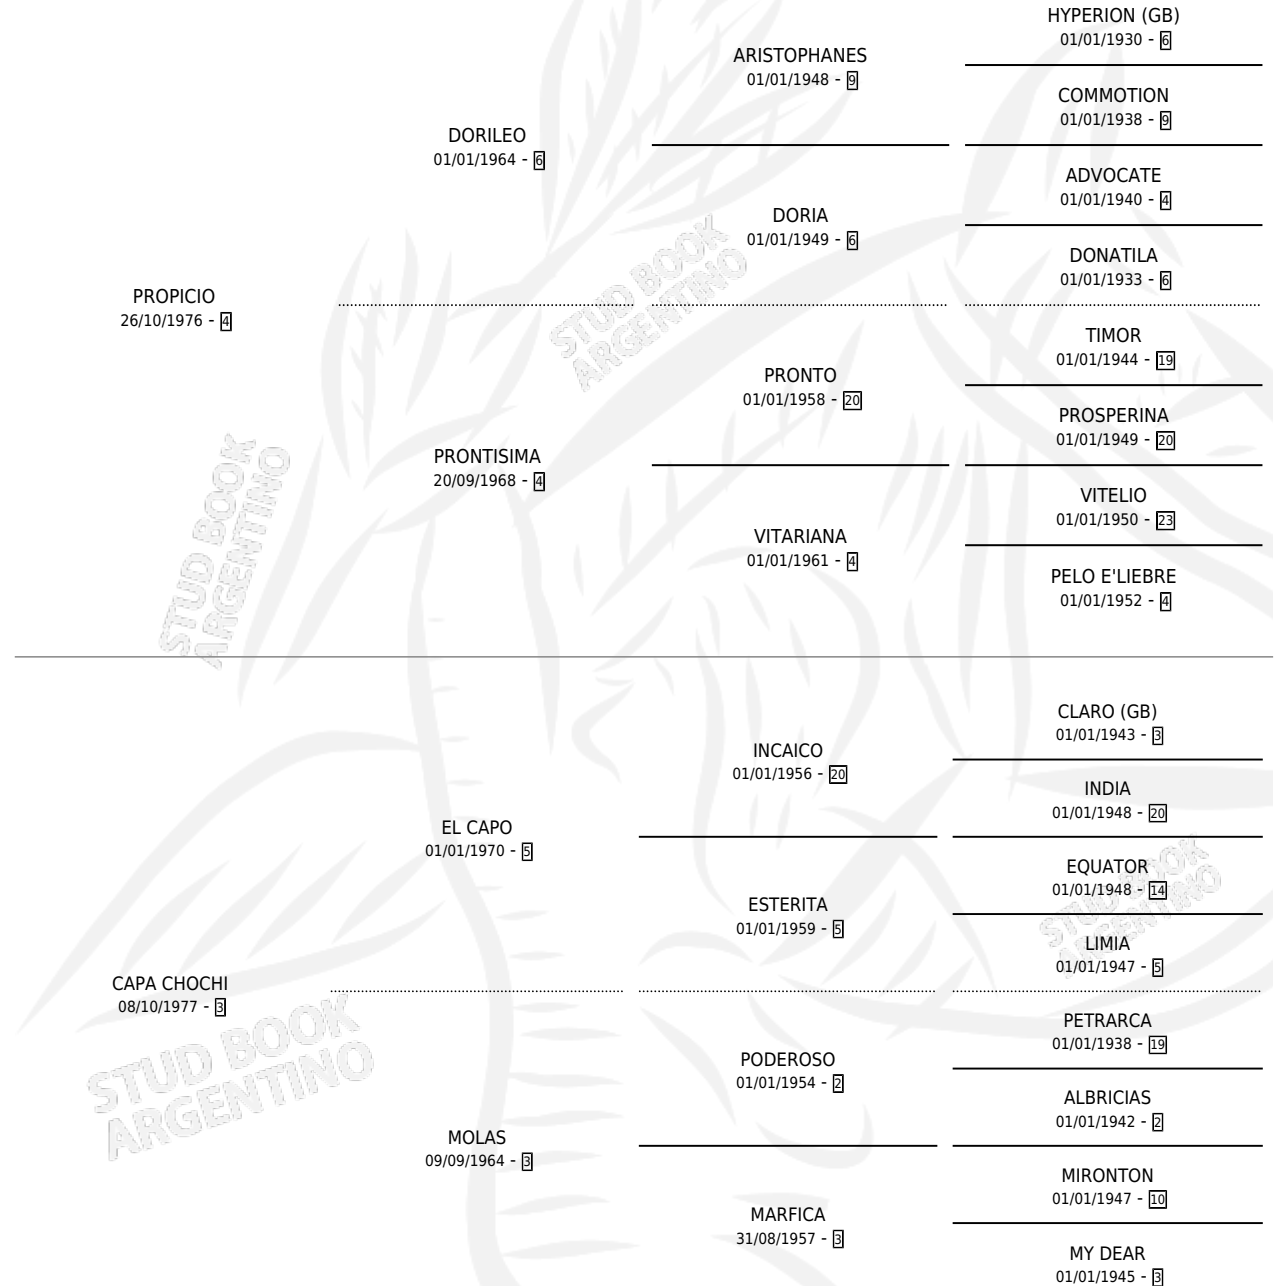

CAPOGRANDE

por PROPICIO y CAPA CHOCHI por EL CAPO

Argentina · Macho · Alazan · SP · 31/10/1988
Familia 3-h · Volumen 33

ESTADO

TIPIFICACIÓN SANGUÍNEA	X
TIPIFICACIÓN POR ADN	X
PASAPORTE	X
IDENTIFICACIÓN POR MICROCHIP	X
REPRODUCTOR	X

Lugar de nacimiento: Abolengo

Criador: Abolengo

PEDIGREE

CAMPAÑA

Solo carreras oficiales de Argentina

POR EDAD

EDAD	CC	1°	2°	3°	4°	5°	NP	CLC	CLG	CLCG1	CLGG1	IMPORTE	GANANCIA / CC
4 AÑOS	4	1	2	1	0	0	0	0	0	0	0	\$0	\$0
5 AÑOS	1	0	0	0	0	0	1	0	0	0	0	\$0	\$0
TOTALES	5	1	2	1	0	0	1	0	0	0	0	\$0	\$0
%		20.0%	40.0%	20.0%	0.0%	0.0%	20.0%	0.0%	0.0%	0.0%	0.0%		