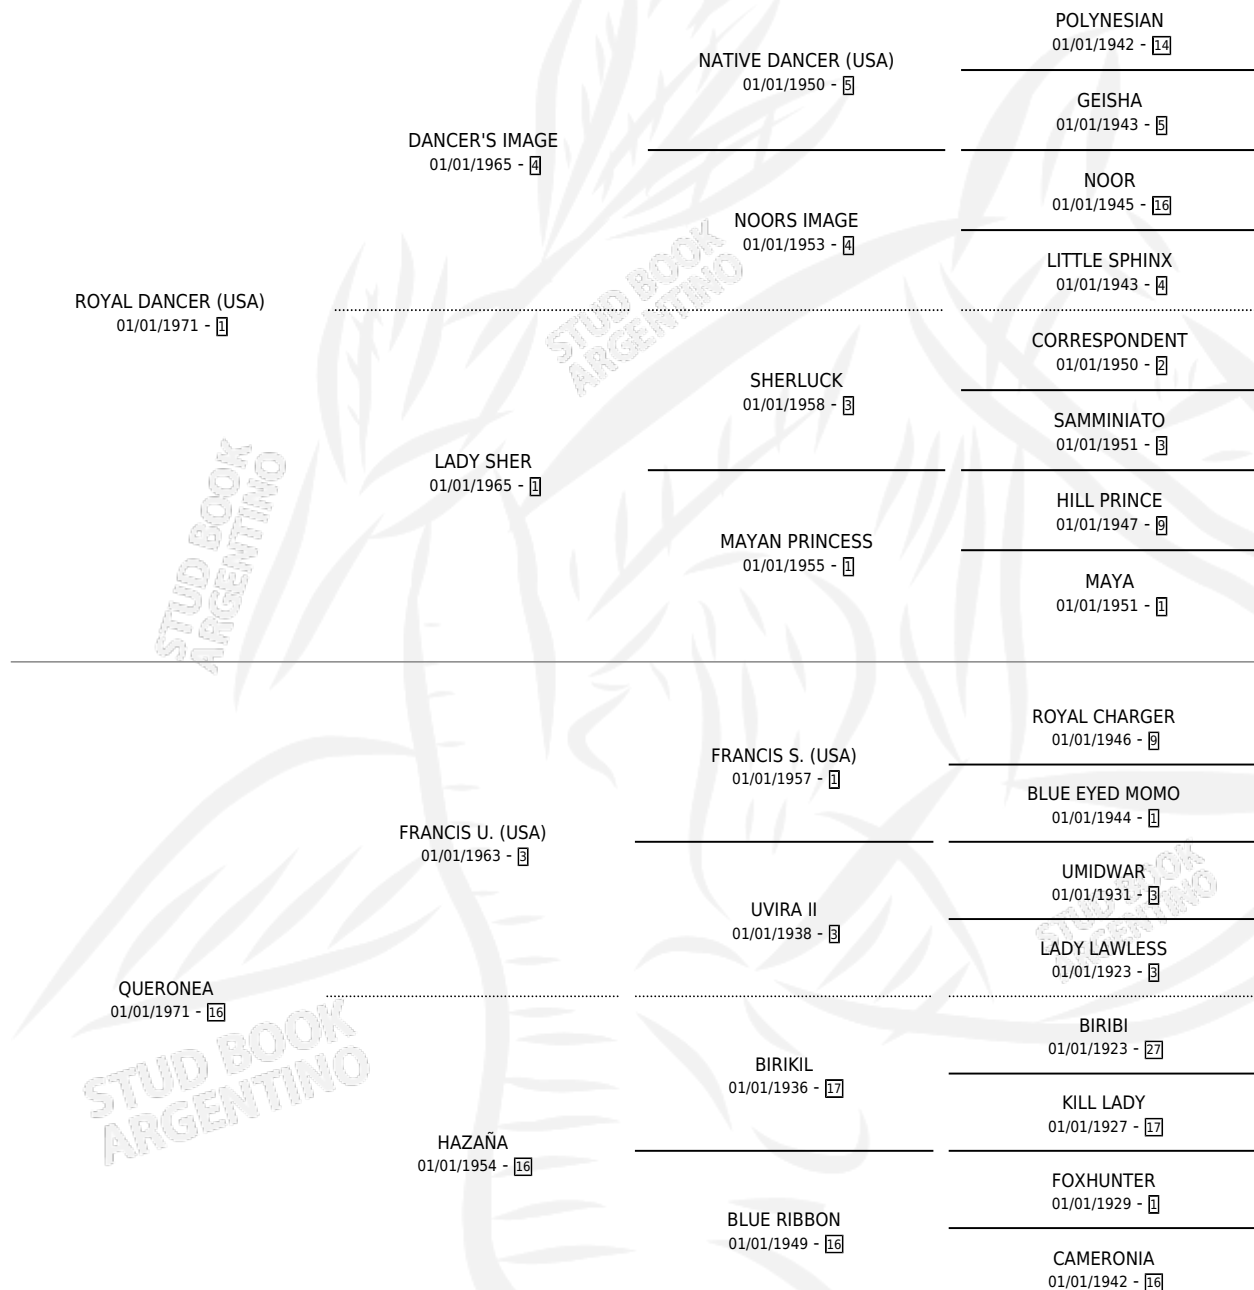

KERKIRA

por **ROYAL DANCER (USA)** y **QUERONEA** por **FRANCIS U. (USA)**

Argentina · Hembra · Zaino · SP · 31/10/1988
Familia 16-d · Volumen 33

ESTADO

TIPIFICACIÓN SANGUÍNEA	✓
TIPIFICACIÓN POR ADN	X
PASAPORTE	X
IDENTIFICACIÓN POR MICROCHIP	X
REPRODUCTOR	✓

Lugar de nacimiento: Nelson, J. M. Ex America
Criador: Sin dato

~

HIJOS

	MACHOS	HEMBRAS
2 NACIERON	1	1
SIN ACTUACIONES		

PEDIGREE