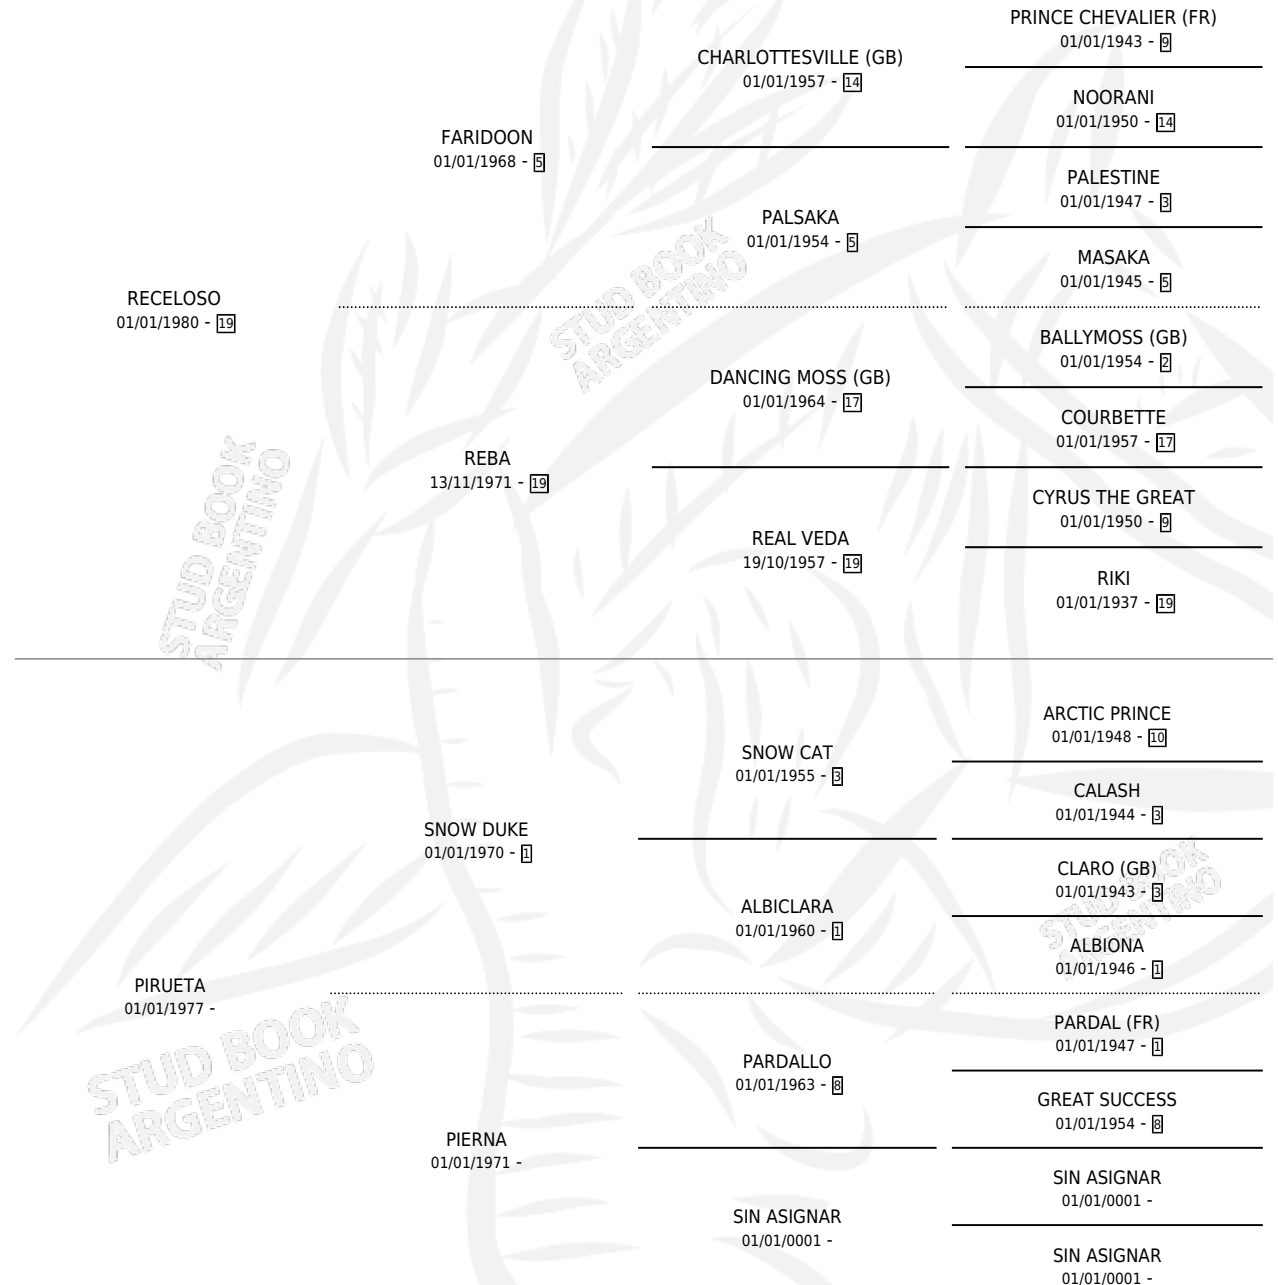

REDOBLA

por RECELOSO y PIRUETA por SNOW DUKE

Argentina · Hembra · Alazan · SP · 06/11/1988
Familia · Volumen 33

ESTADO

TIPIFICACIÓN SANGUÍNEA	X
TIPIFICACIÓN POR ADN	X
PASAPORTE	X
IDENTIFICACIÓN POR MICROCHIP	X
REPRODUCTOR	X

Lugar de nacimiento: La Pastora

Criador: Sin dato

PEDIGREE

REDOBLA

Datos oficiales del Stud Book Argentino

Documento generado el 05/05/2026

studbook.org.ar