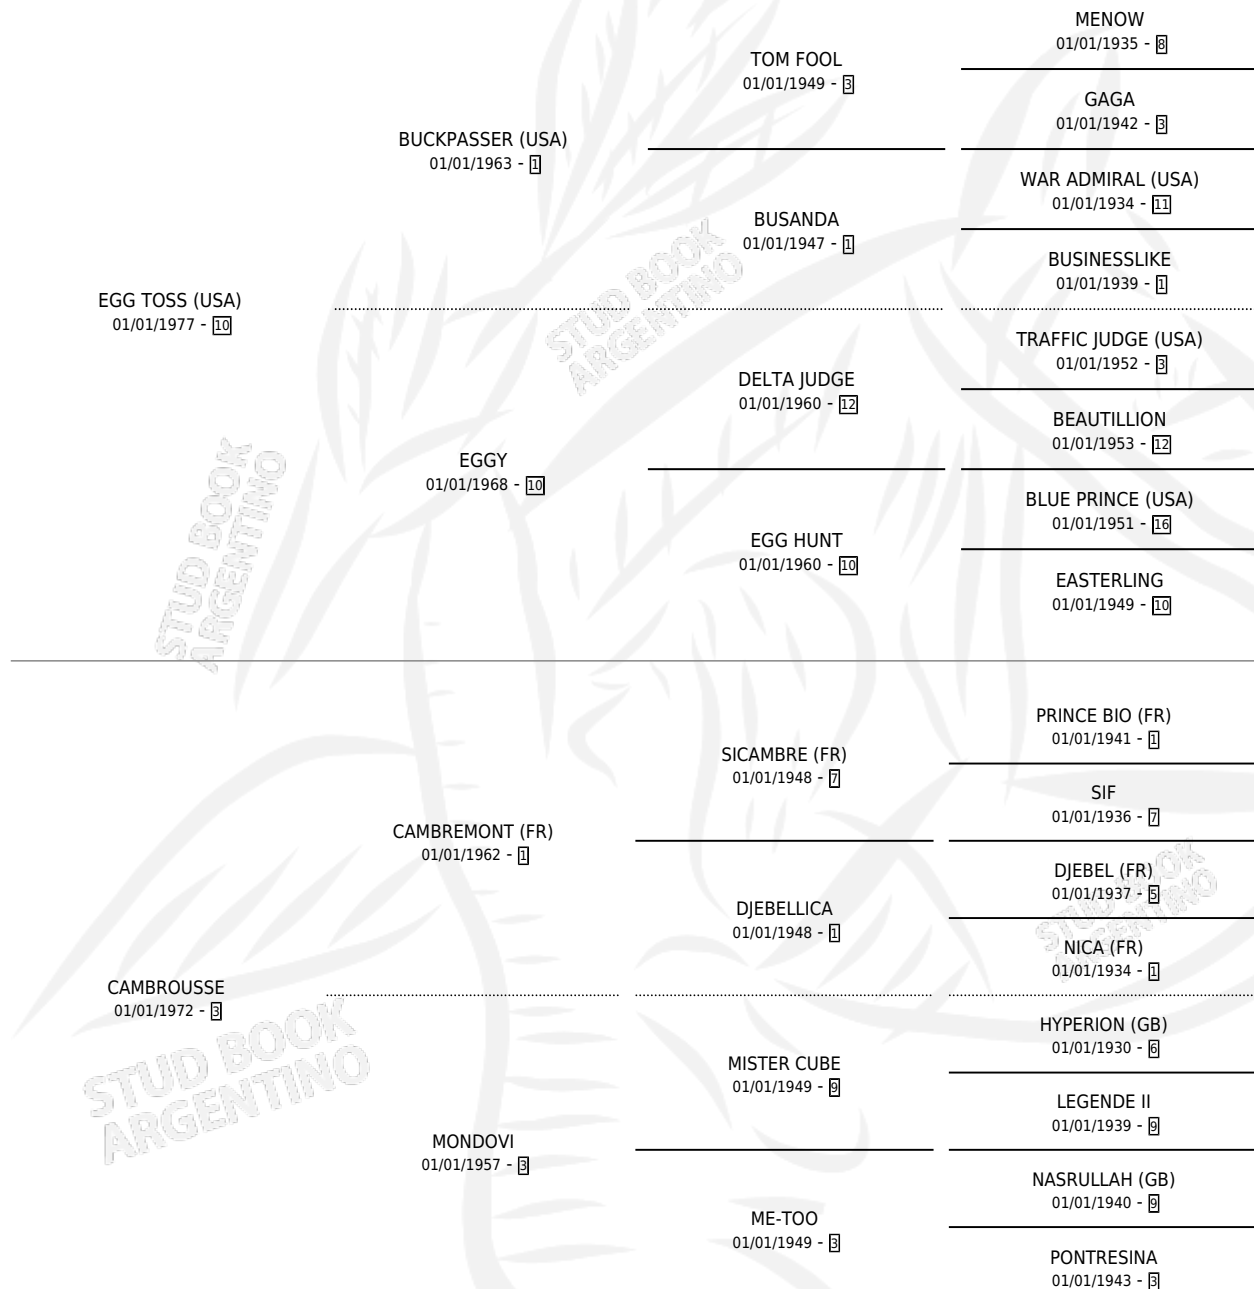

CARESS TOSS

por **EGG TOSS (USA)** y **CAMBROUSSE** por **CAMBREMONT (FR)**

Argentina · Hembra · Zaino · SP · 18/10/1988
Familia 3-f · Volumen 33

ESTADO

TIPIFICACIÓN SANGUÍNEA	✓
TIPIFICACIÓN POR ADN	✓
PASAPORTE	X
IDENTIFICACIÓN POR MICROCHIP	X
REPRODUCTOR	✓

Lugar de nacimiento: La Biznaga
Criador: La Biznaga

~

HIJOS

	MACHOS	HEMBRAS
11 NACIERON	5	6
2 CORRIERON	1	1
1 GANARON	1	0
0 GANADORES CL	0 GANADORES GR	0 GANADORES G1

PEDIGREE