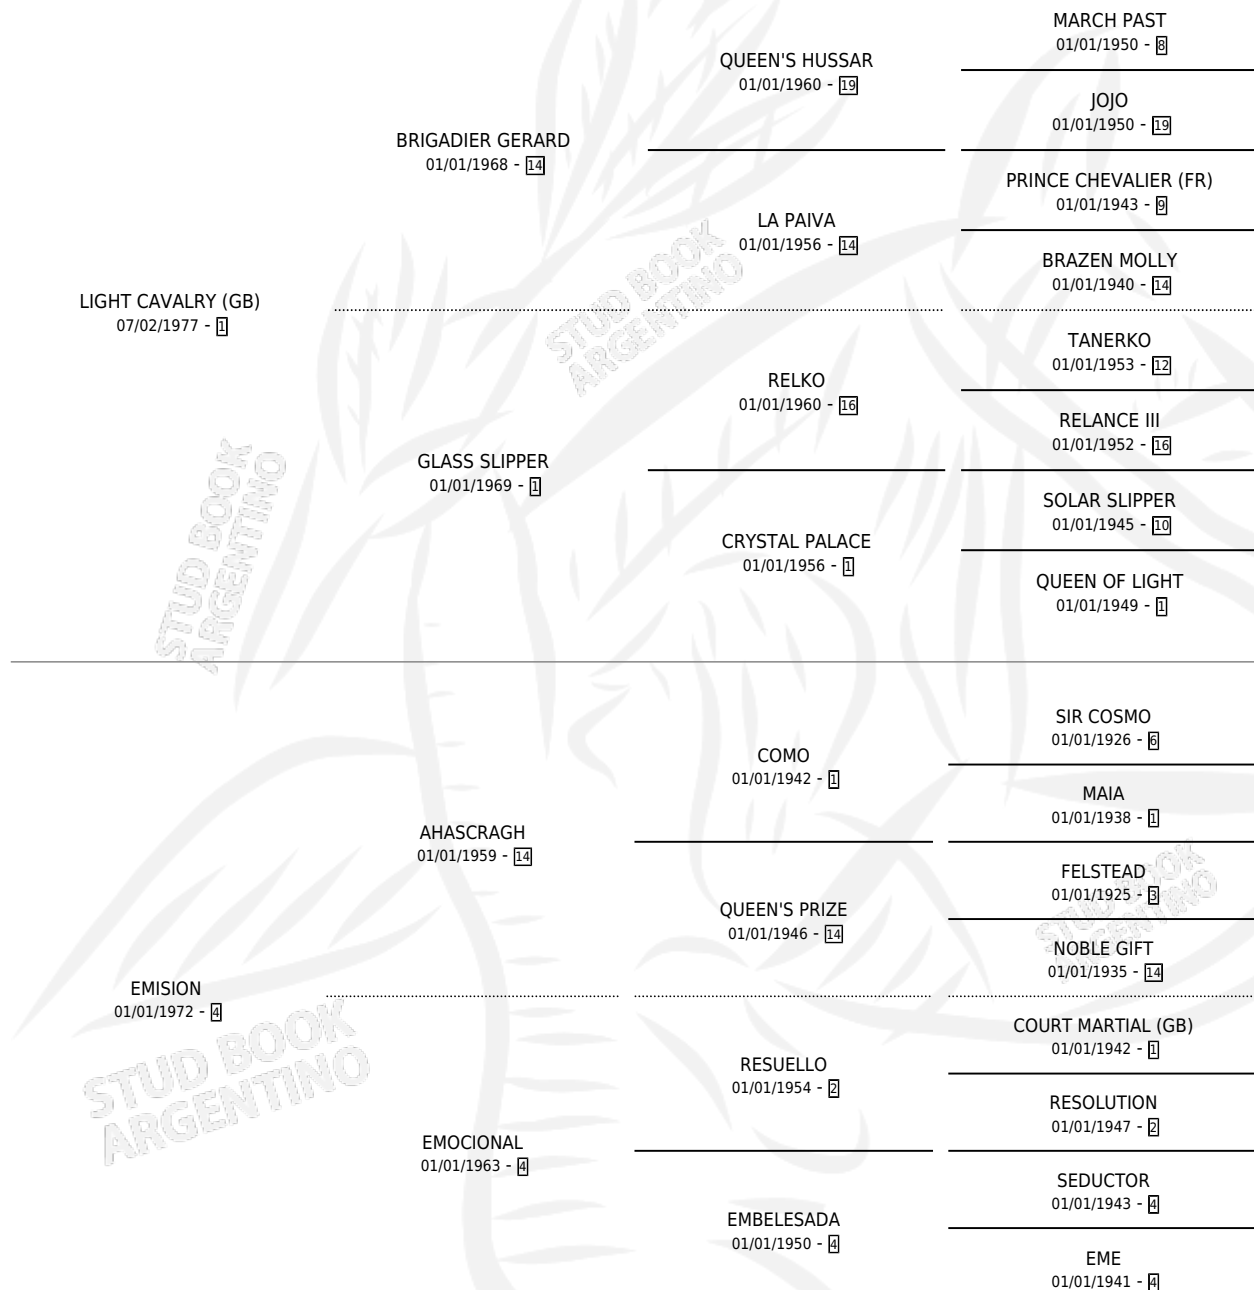

ELF LIGHT

por LIGHT CAVALRY (GB) y EMISION por AHASCRAGH

Argentina · Macho · Zaino · SP · 16/10/1988
Familia 4-k · Volumen 33

ESTADO

TIPIFICACIÓN SANGUÍNEA	X
TIPIFICACIÓN POR ADN	X
PASAPORTE	X
IDENTIFICACIÓN POR MICROCHIP	X
REPRODUCTOR	X

Lugar de nacimiento: La Biznaga

Criador: La Biznaga

PEDIGREE

CAMPAÑA

Solo carreras oficiales de Argentina

POR EDAD

EDAD	CC	1°	2°	3°	4°	5°	NP	CLC	CLG	CLCG1	CLGG1	IMPORTE	GANANCIA / CC
3 AÑOS	3	0	0	0	0	0	3	0	0	0	0	\$0	\$0
4 AÑOS	2	0	0	0	0	0	2	0	0	0	0	\$0	\$0
5 AÑOS	2	0	0	0	0	0	2	0	0	0	0	\$0	\$0
6 AÑOS	2	0	0	0	0	0	2	0	0	0	0	\$0	\$0
TOTALES	9	0	0	0	0	0	9	0	0	0	0	\$0	\$0
%		0.0%	0.0%	0.0%	0.0%	0.0%	100%	0.0%	0.0%	0.0%	0.0%		