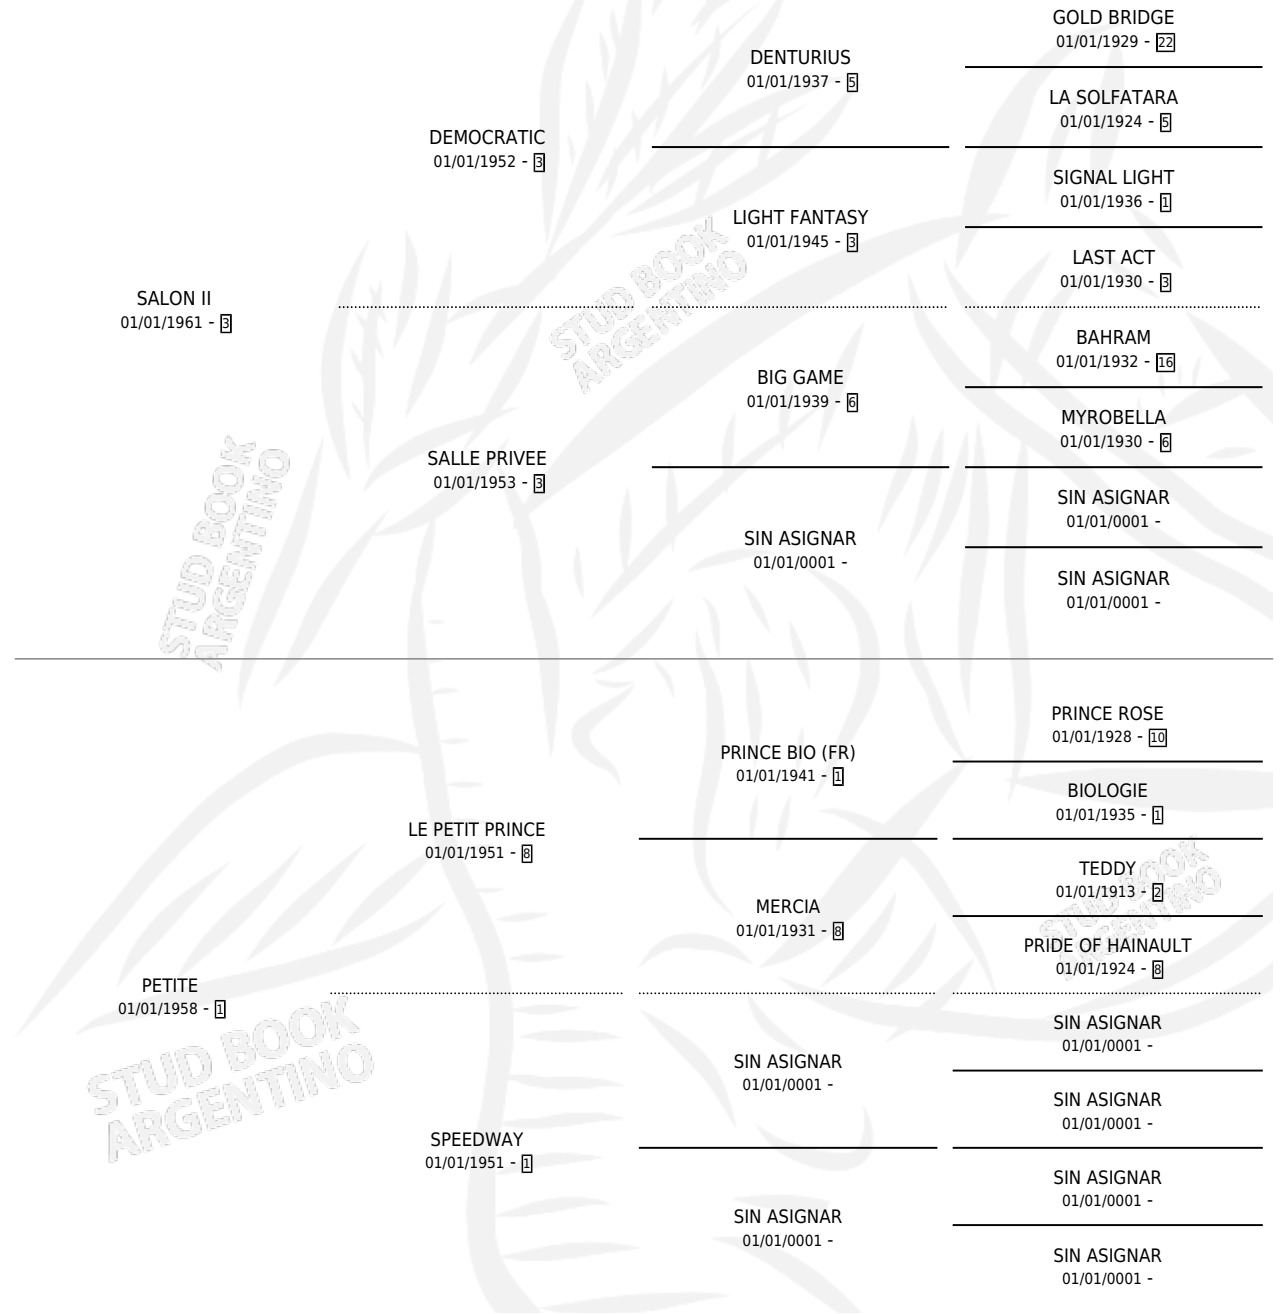

POSTA

por SALON II y PETITE por LE PETIT PRINCE

Argentina · Hembra · Alazan · SP · 01/01/1970
Familia 1 · Volumen 27

ESTADO

| | |
|------------------------------|---|
| TIPIFICACIÓN SANGUÍNEA | X |
| TIPIFICACIÓN POR ADN | X |
| PASAPORTE | X |
| IDENTIFICACIÓN POR MICROCHIP | X |
| REPRODUCTOR | ✓ |

Lugar de nacimiento: Campo particular

Criador: Sin dato

~

HIJOS

| | MACHOS | HEMBRAS |
|--------------------------|--------------------------|--------------------------|
| 6 NACIERON | 4 | 2 |
| 1 CORRIERON | 1 | 0 |
| 1 GANARON | 1 | 0 |
| 0 GANADORES CL | 0 GANADORES GR | 0 GANADORES G1 |

PEDIGREE

S

mientos 3 / Efectividad 100%

| PADRILLO | PRODUCTO | CRIADOR | 1ER SERVICIO | ÚLTIMO SERVICIO |
|--|--|----------|--------------|-----------------|
| GENIOSO POSTA | QUE PASO (M Z, 27/10/1988) •MURIÓ EL 18/01/1989• | SIN DATO | 08/11/1987 | 10/11/1987 |
| Datos Oficiales del Stud Book Argentino Documento generado el 25/04/2026 | VASCO RUBIO (M A, 18/11/1986) •MURIÓ EL 20/01/1988• | SIN DATO | 25/11/1985 | 27/11/1985 |
| SUCRE studbook.org.ar | DULCE POST (M Z, 15/11/1985) •MURIÓ EL 11/04/1986• | SIN DATO | | |