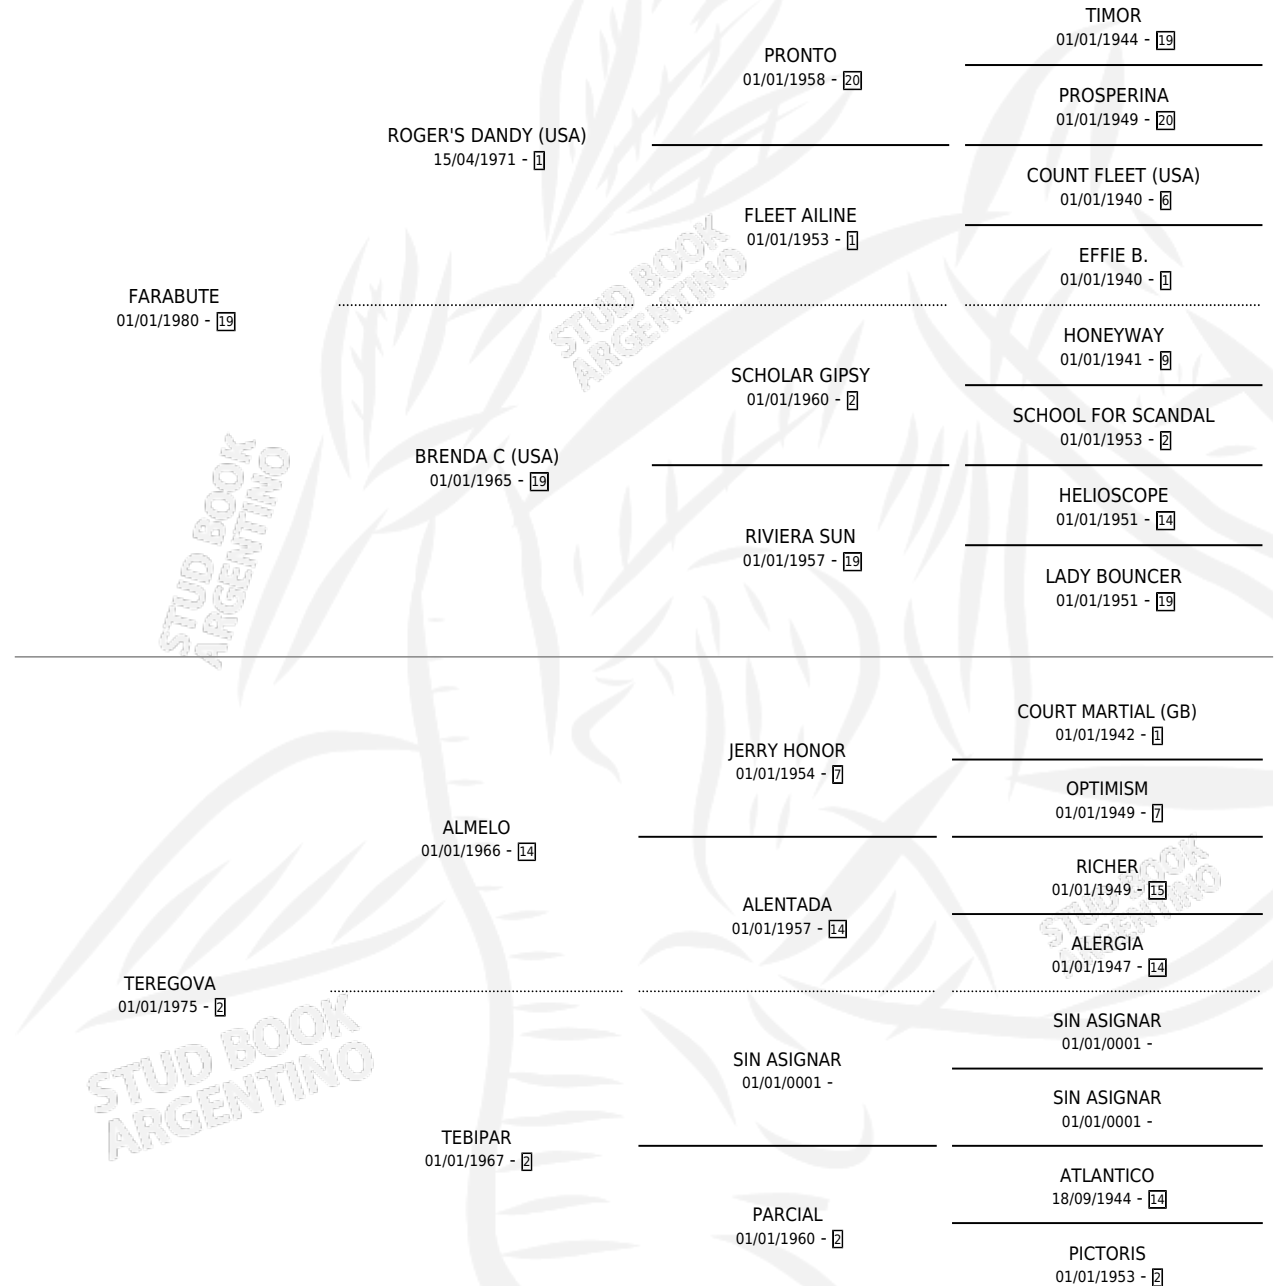

# TEREGOVO

por FARABUTE y TEREGOVA por ALMELO

Argentina · Macho · Alazan · SP · 06/09/1988  
Familia 2-a · Volumen 33

## ESTADO

TIPIFICACIÓN SANGUÍNEA	X
TIPIFICACIÓN POR ADN	X
PASAPORTE	X
IDENTIFICACIÓN POR MICROCHIP	X
REPRODUCTOR	X

**Lugar de nacimiento:** Catorce de Julio

**Criador:** Sin dato

## PEDIGREE