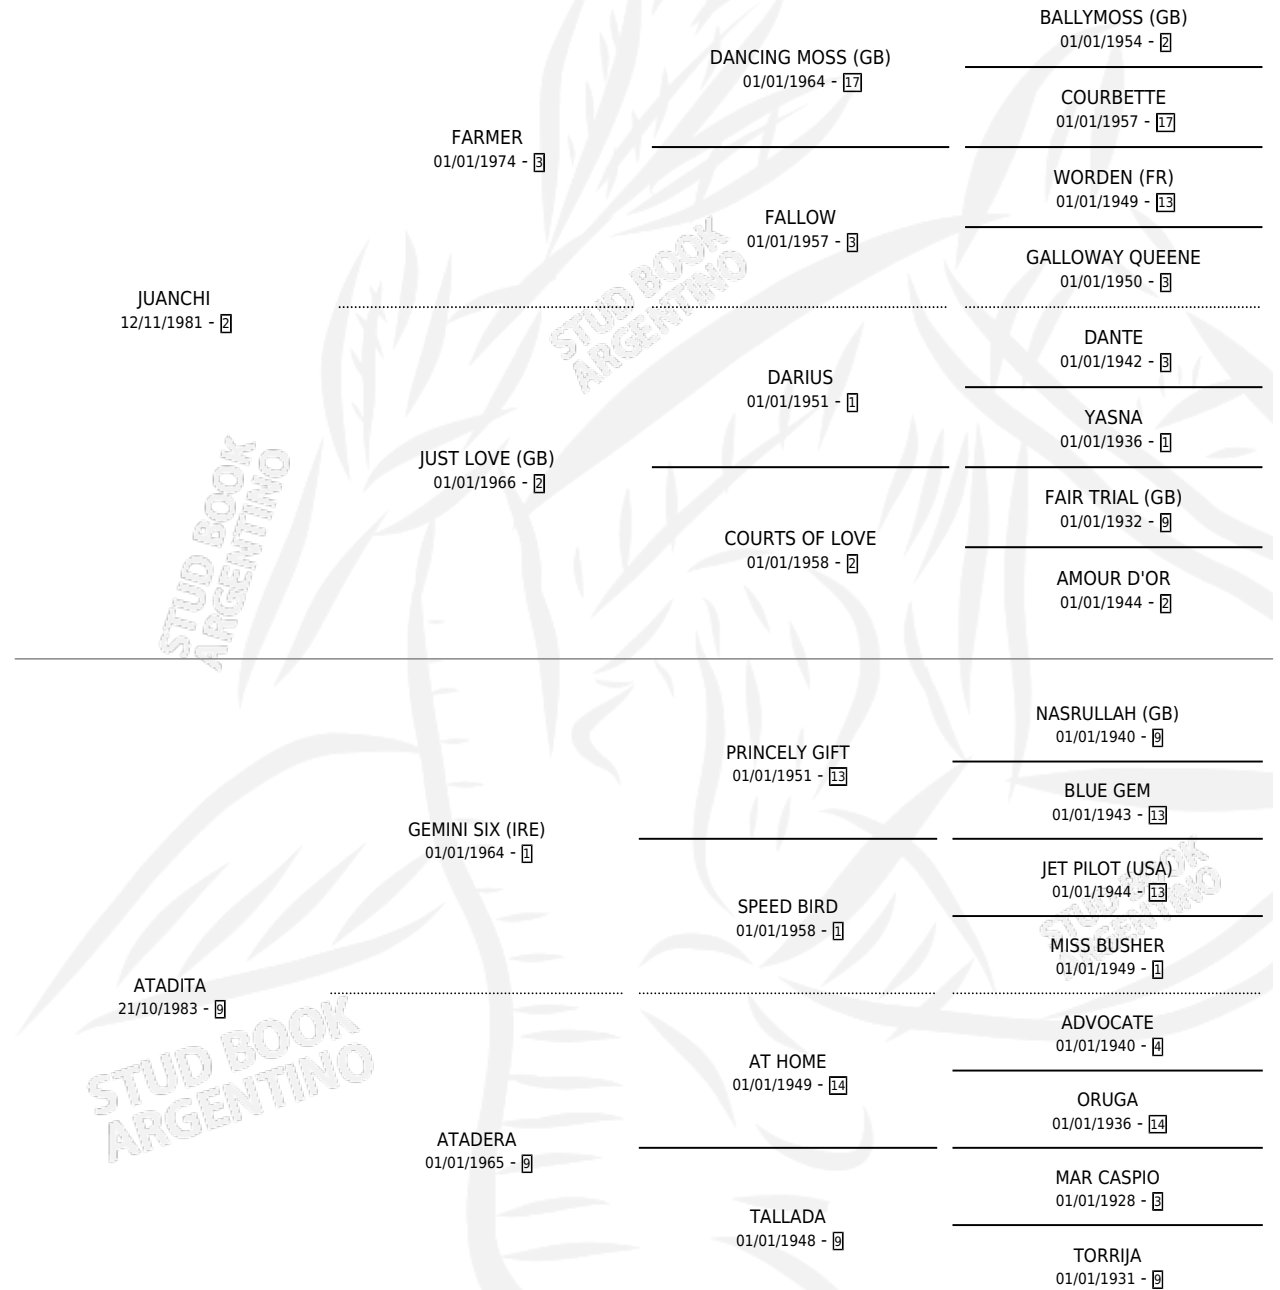

# ELBIELIO

por **JUANCHI** y **ATADITA** por **GEMINI SIX (IRE)**

Argentina · Macho · Alazan · SP · 22/10/1988  
Familia 9-h · Volumen 33

## ESTADO

TIPIFICACIÓN SANGUÍNEA	X
TIPIFICACIÓN POR ADN	X
PASAPORTE	X
IDENTIFICACIÓN POR MICROCHIP	X
REPRODUCTOR	X

**Lugar de nacimiento:** La Paloma Blanca

**Criador:** Sin dato

## PEDIGREE