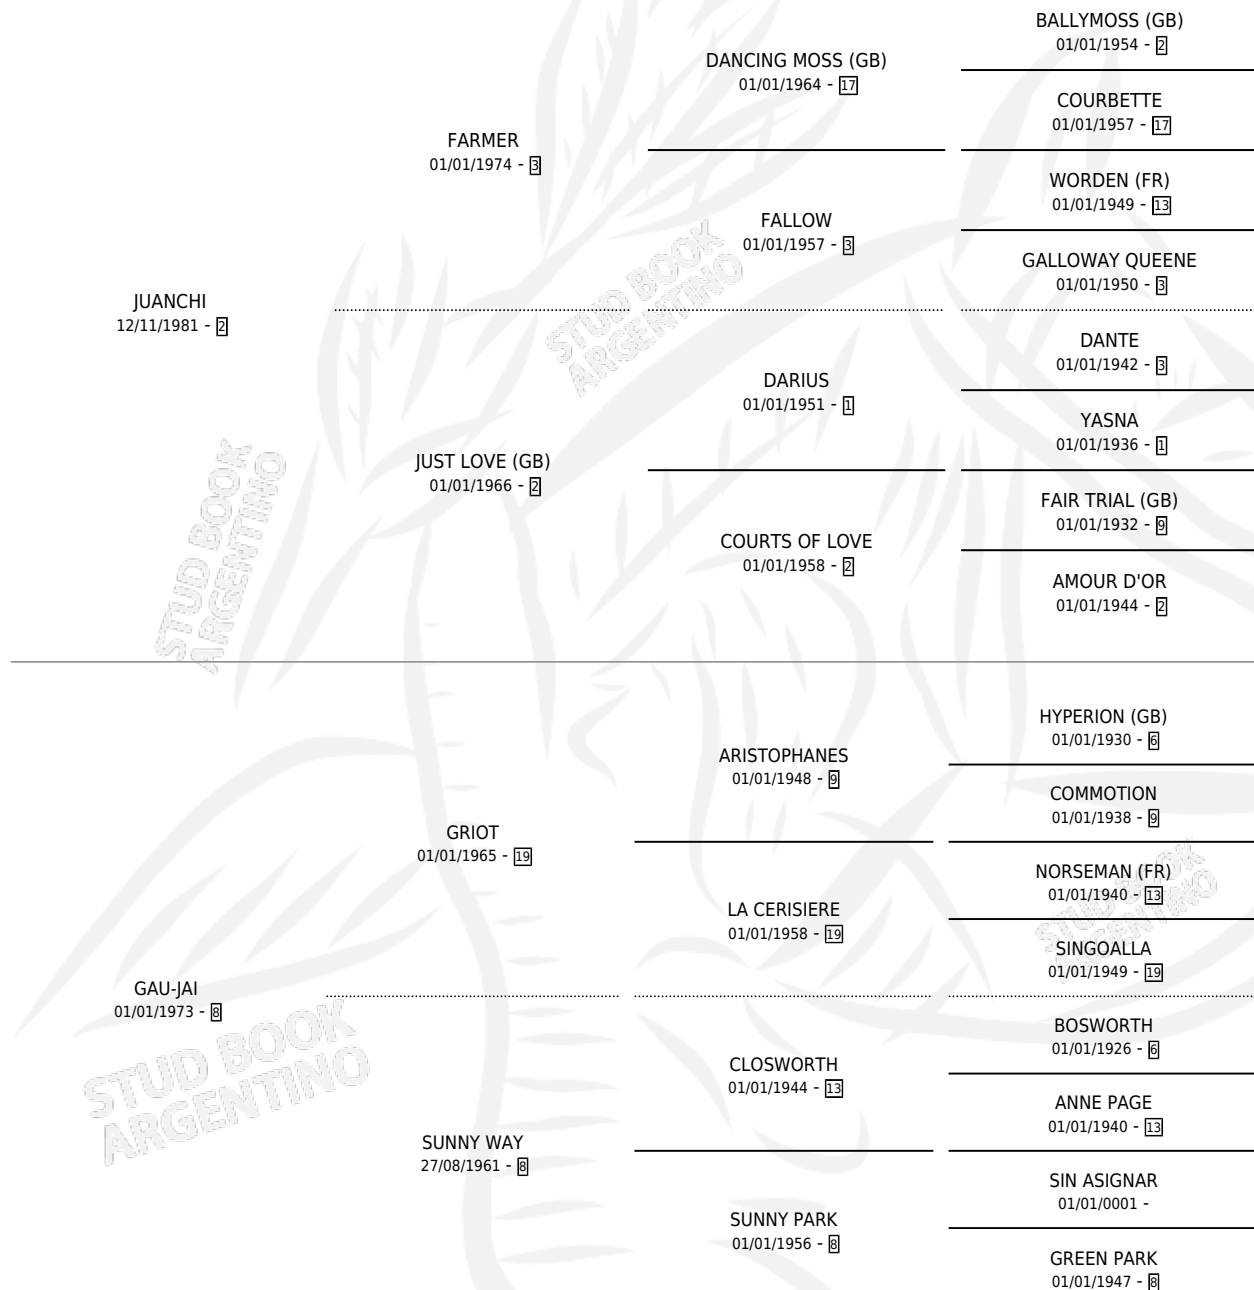

BULLITO

por **JUANCHI** y **GAU-JAI** por **GRIOT**

Argentina · Macho · Zaino · SP · 22/10/1988
Familia 8-c · Volumen 33

ESTADO

TIPIFICACIÓN SANGUÍNEA	X
TIPIFICACIÓN POR ADN	X
PASAPORTE	X
IDENTIFICACIÓN POR MICROCHIP	X
REPRODUCTOR	X

Lugar de nacimiento: Campo particular

Criador: Sin dato

PEDIGREE