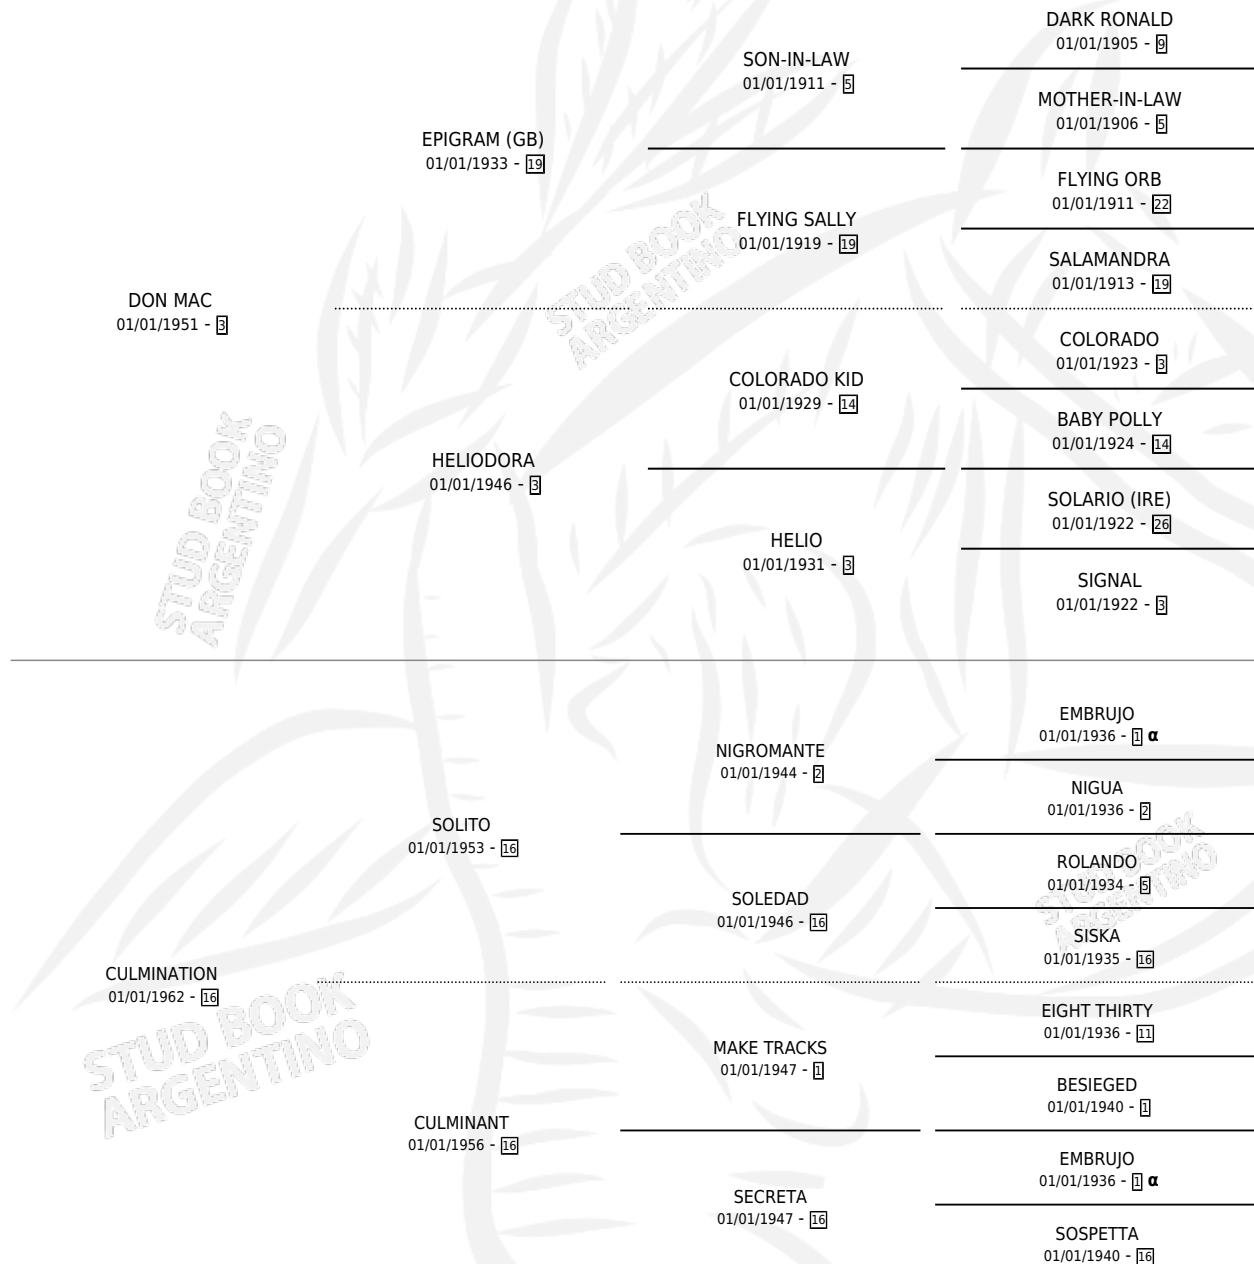

CULMAC

por **DON MAC** y **CULMINATION** por **SOLITO**

Argentina · Hembra · Alazan · SP · 17/09/1970
Familia 16-e · Volumen 27

ESTADO

TIPIFICACIÓN SANGUÍNEA	X
TIPIFICACIÓN POR ADN	X
PASAPORTE	X
IDENTIFICACIÓN POR MICROCHIP	X
REPRODUCTOR	✓

Lugar de nacimiento: Campo particular

Criador: Sin dato

~

HIJOS

	MACHOS	HEMBRAS
9 NACIERON	6	3
3 CORRIERON	2	1
3 GANARON	2	1
0 GANADORES CL	0 GANADORES GR	0 GANADORES G1

PEDIGREE

INBREEDING : α

S

cimientos 9 / Efectividad 64.29%

PADRILLO	PRODUCTO	CRIADOR	1ER SERVICIO	ÚLTIMO SERVICIO
POVORINO	∅		11/11/1985	13/11/1985
CULMAC RAW PLEASURE (USA)	CURATODO (M A, 12/09/1984)	SIN DATO		
RAW PLEASURE (USA)	∅			
SNOW ALWAYS studbook.org.ar	∅			
TROPERITO	∅			
RAW PLEASURE (USA)	COMO SEA (M A, 25/09/1982)	SIN DATO		
RAW PLEASURE (USA)	RELOQUITO (M A, 08/10/1981)	SIN DATO		
PIENSA MAL	PIENSA CORRALITO (M Z, 10/10/1980)	SIN DATO		
SNOW ALWAYS	CUESTIONARIO (M A, 24/10/1979)	SIN DATO		
FARID	FARIMAR (H ZC, 02/08/1977)	SIN DATO		
SNOW ALWAYS	MISLEYLA (H AT, 09/08/1976)	SIN DATO		
FARID	FARIMAC (H ZN, 03/09/1975) •MURIÓ EL 01/07/2007•	SIN DATO		
POVORINO	CUPO (M Z, 20/09/1985)	SIN DATO		
RAW PLEASURE (USA)	∅			