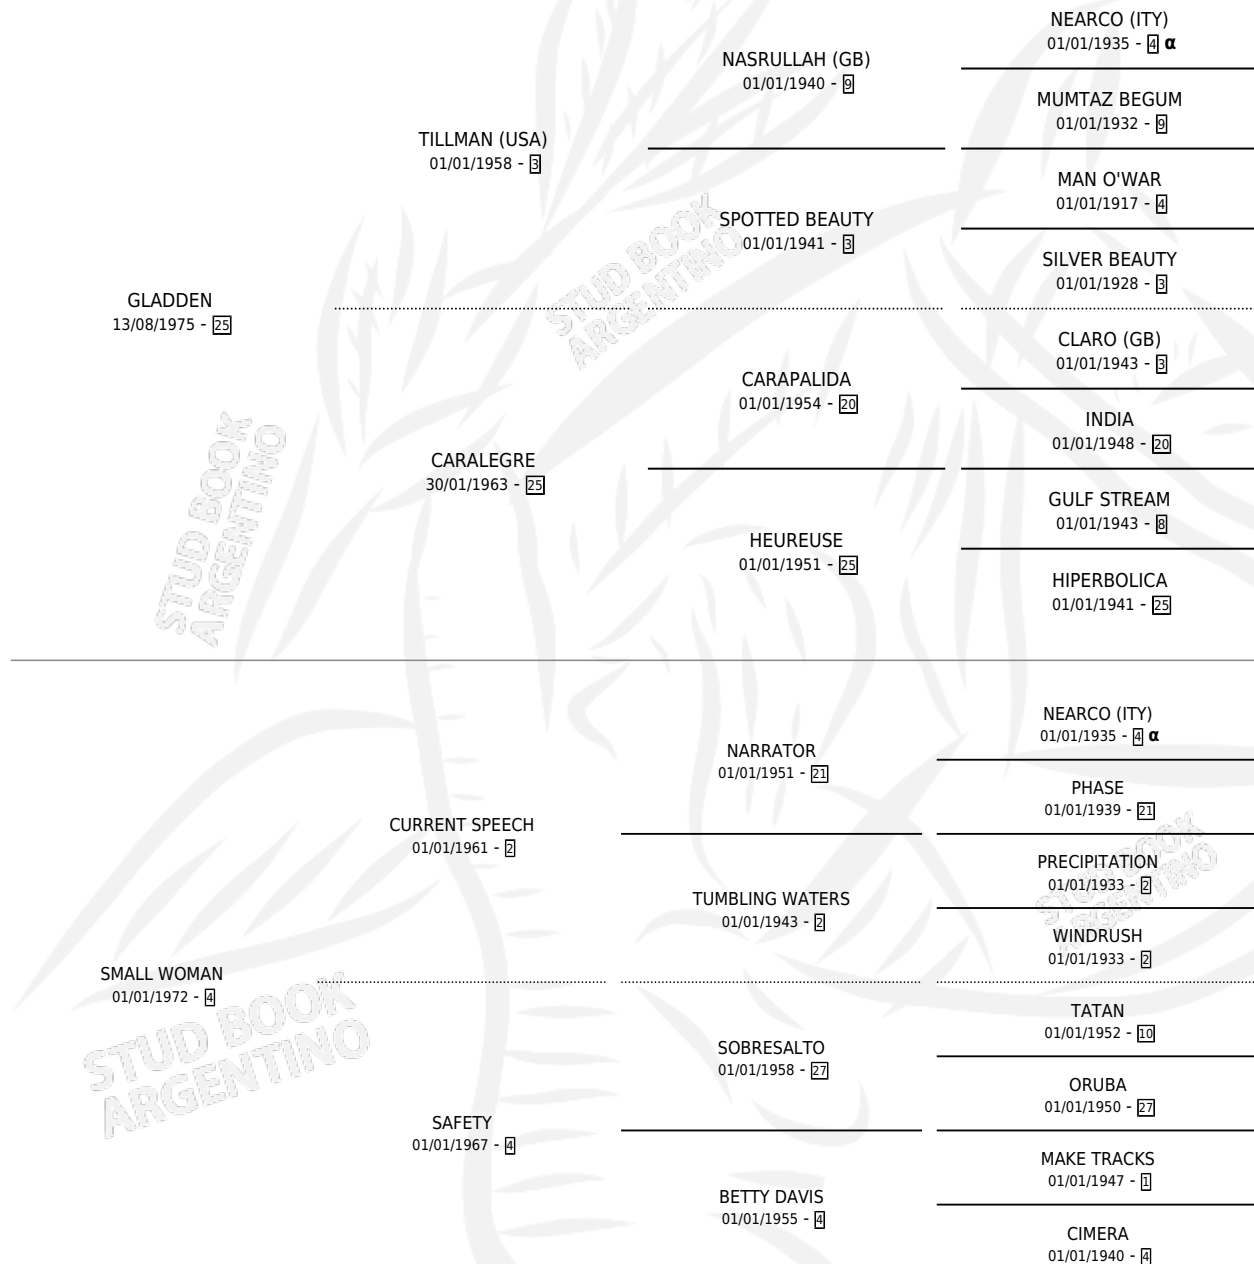

SMALL BOSS

por **GLADDEN** y **SMALL WOMAN** por **CURRENT SPEECH**

Argentina · Macho · Alazan · SP · 16/11/1988
Familia 4-b · Volumen 33

ESTADO

TIPIFICACIÓN SANGUÍNEA	X
TIPIFICACIÓN POR ADN	X
PASAPORTE	X
IDENTIFICACIÓN POR MICROCHIP	X
REPRODUCTOR	X

Lugar de nacimiento: Campo particular

Criador: Sin dato

PEDIGREE

INBREEDING : α

SMALL BOSS

Datos oficiales del Stud Book Argentino

Documento generado el 02/05/2026

studbook.org.ar