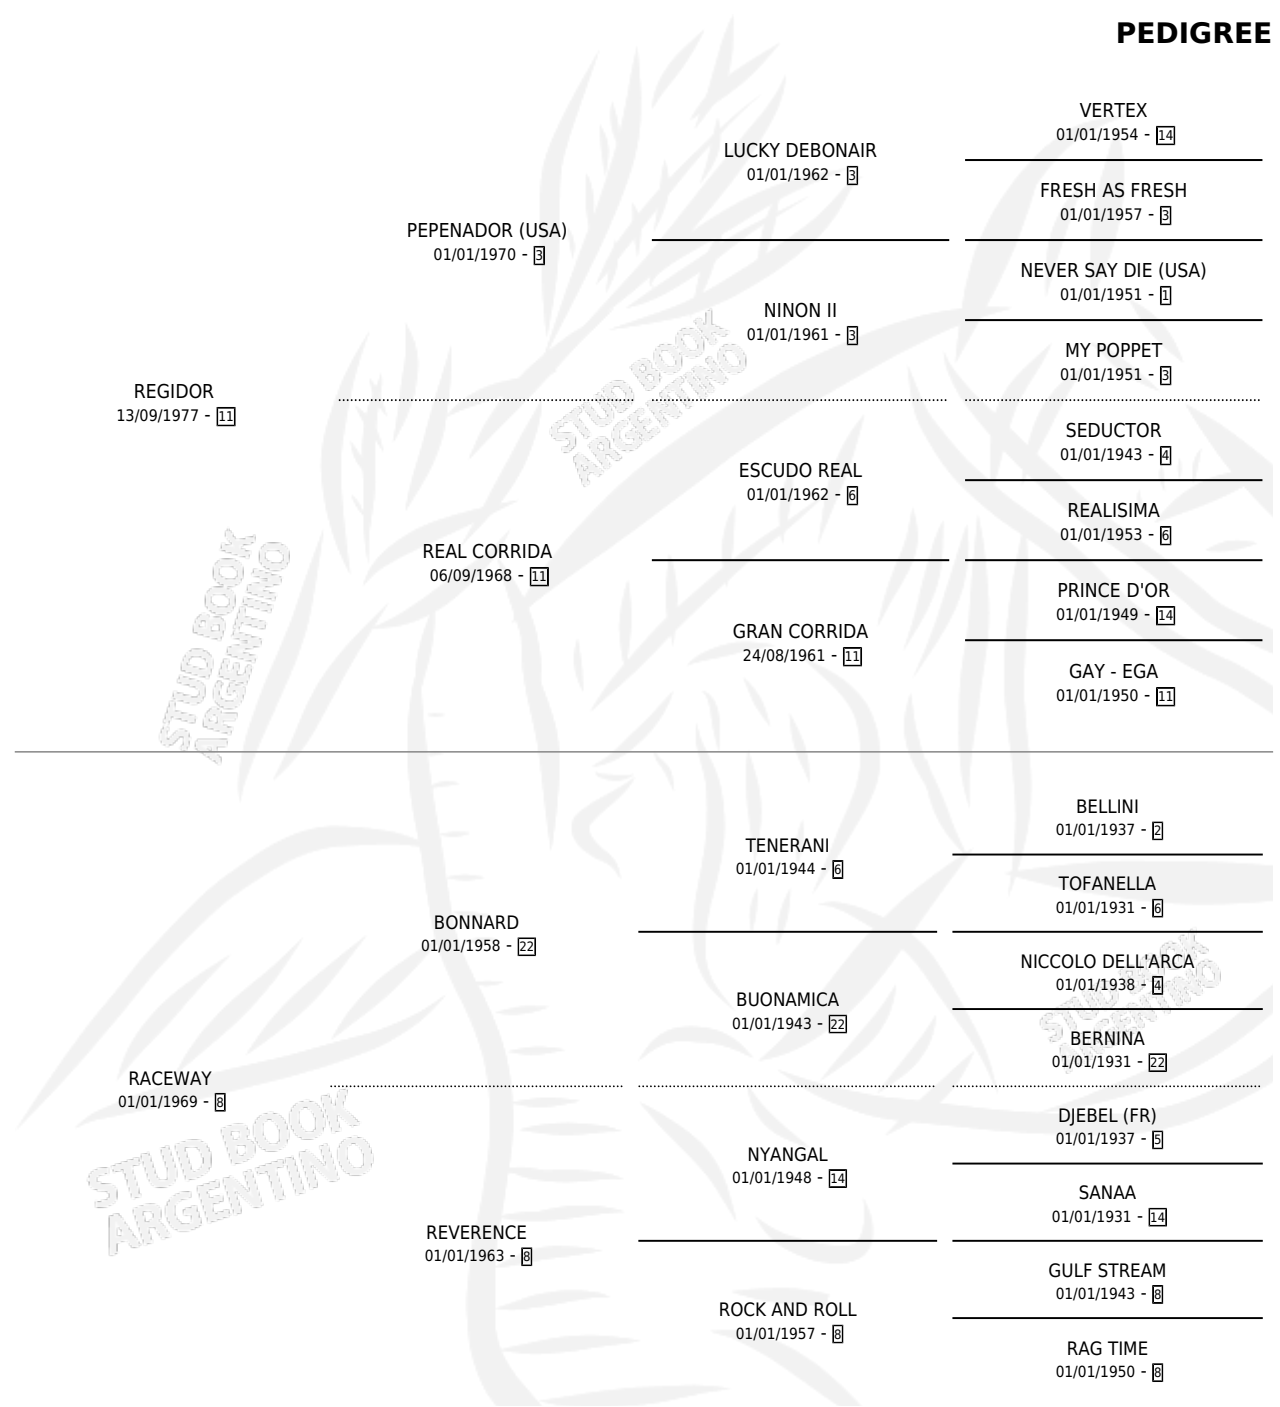

ES UN REGIO

por REGIDOR y RACEWAY por BONNARD

Argentina · Macho · Zaino Colorado · SP · 20/10/1988
Familia 8-k · Volumen 33

ESTADO

TIPIFICACIÓN SANGUÍNEA	X
TIPIFICACIÓN POR ADN	X
PASAPORTE	X
IDENTIFICACIÓN POR MICROCHIP	X
REPRODUCTOR	X

Lugar de nacimiento: Ancalu

Criador: Sin dato

PEDIGREE

CAMPAÑA

Solo carreras oficiales de Argentina

POR EDAD

EDAD	CC	1°	2°	3°	4°	5°	NP	CLC	CLG	CLCG1	CLGG1	IMPORTE	GANANCIA / CC
3 AÑOS	6	0	0	0	0	1	5	0	0	0	0	\$0	\$0
TOTALES	6	0	0	0	0	1	5	0	0	0	0	\$0	\$0
%		0.0%	0.0%	0.0%	0.0%	16.7%	83.3%	0.0%	0.0%	0.0%	0.0%		