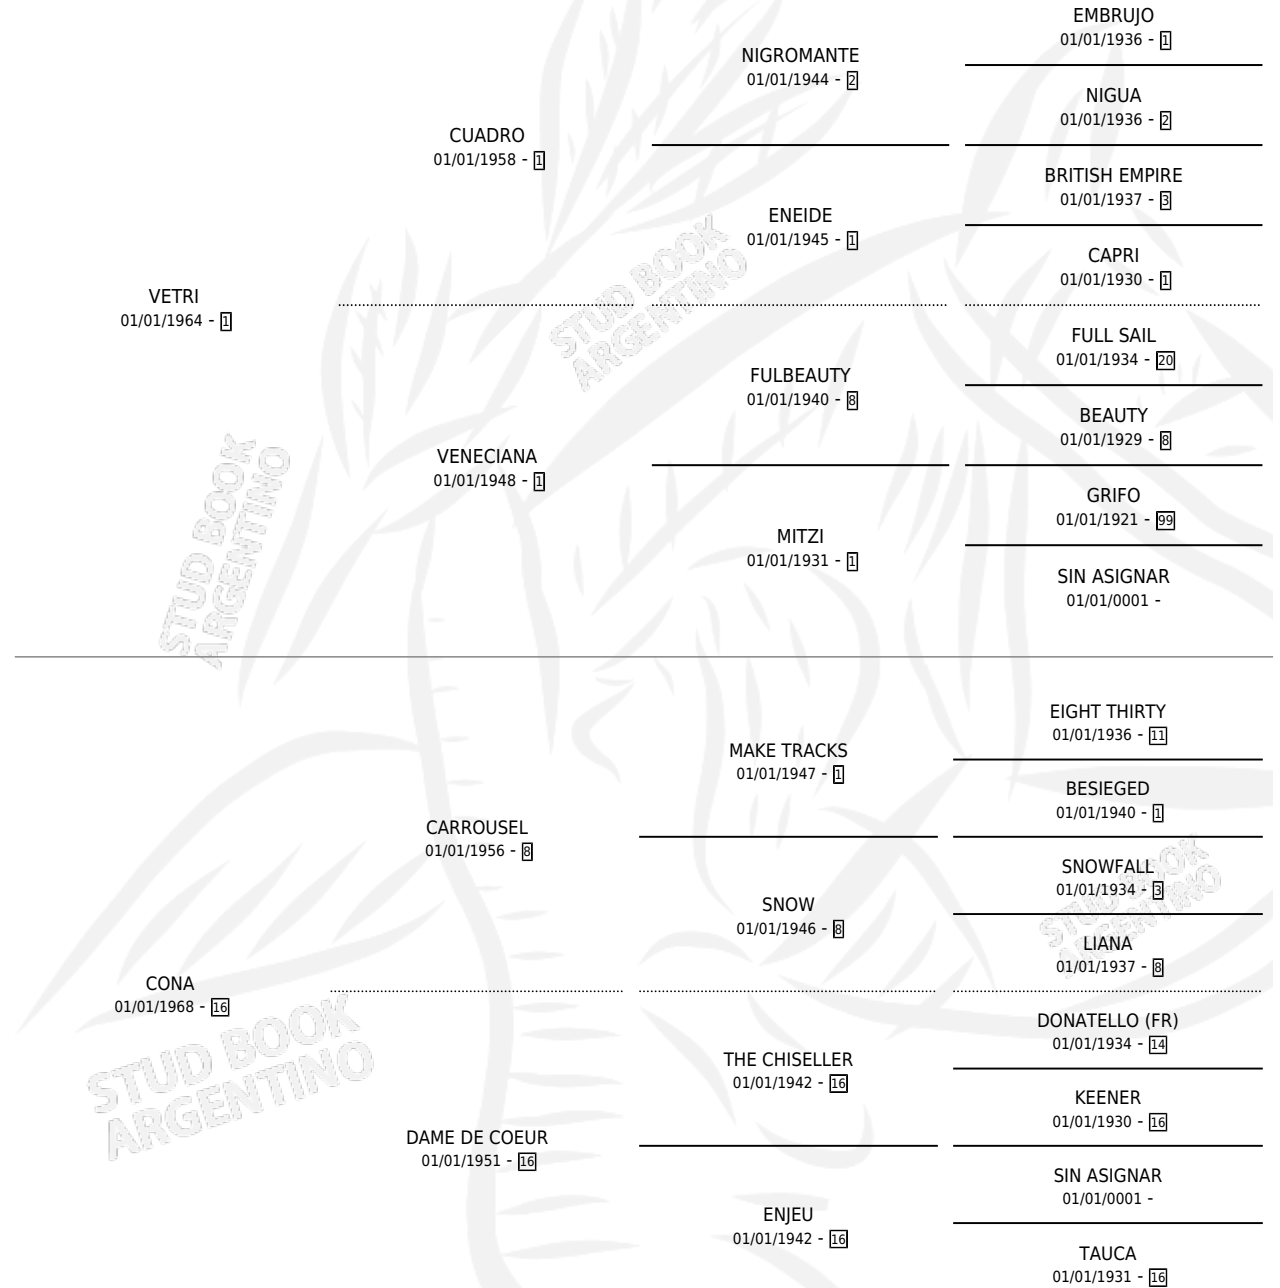

VETRINA

por VETRI y CONA por CARROUSEL

Argentina · Hembra · Zaino Doradillo · SP · 01/01/1970
Familia 16-e · Volumen 27

ESTADO

TIPIFICACIÓN SANGUÍNEA	X
TIPIFICACIÓN POR ADN	X
PASAPORTE	X
IDENTIFICACIÓN POR MICROCHIP	X
REPRODUCTOR	✓

Lugar de nacimiento: Campo particular

Criador: Sin dato

~

HIJOS

	MACHOS	HEMBRAS
3 NACIERON	0	3
SIN ACTUACIONES		

PEDIGREE

S

mientos 1 / Efectividad 50.00%

PADRILLO	PRODUCTO	CRIADOR	1ER SERVICIO	ÚLTIMO SERVICIO
HORSE BODY	∅		28/12/1985	30/12/1985
VIDEROT	VICTORIA LAURA (H A, 09/08/1984)	SIN DATO		

VETRINA

Datos oficiales del Stud Book Argentino

Documento generado el 06/05/2026