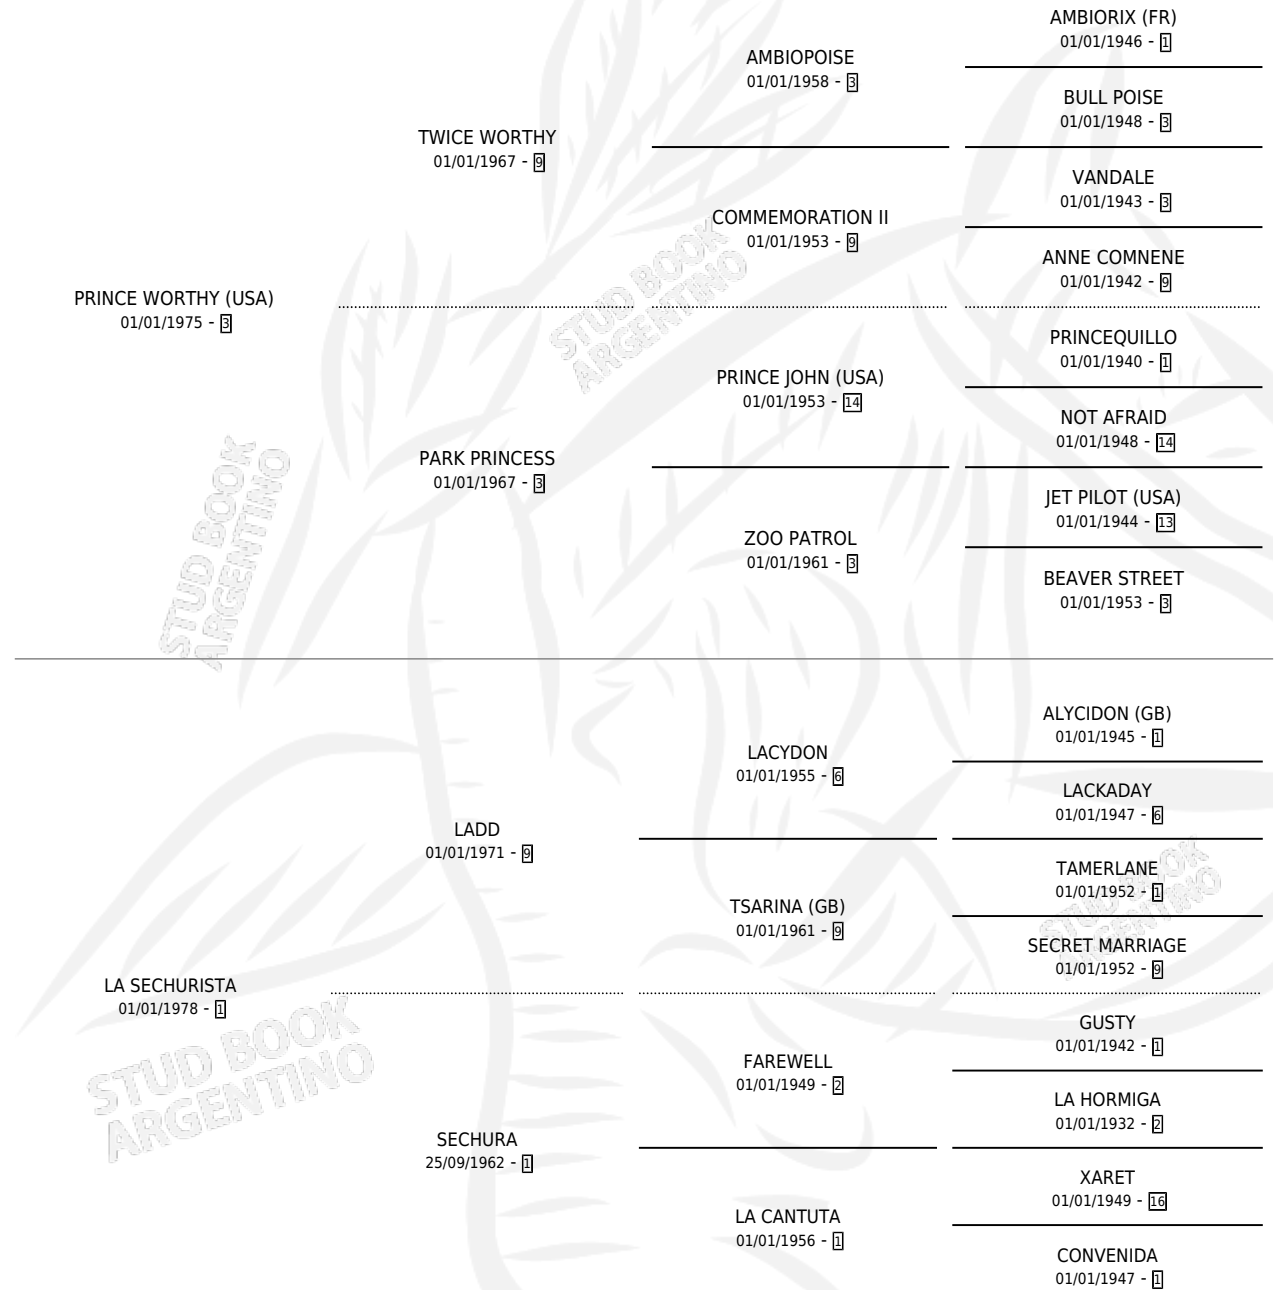

QUEEN LADY

por **PRINCE WORTHY (USA)** y **LA SECHURISTA** por **LADD**

Argentina · Hembra · Zaino · SP · 11/10/1988
Familia 1-o · Volumen 33

ESTADO

TIPIFICACIÓN SANGUÍNEA	✓
TIPIFICACIÓN POR ADN	X
PASAPORTE	X
IDENTIFICACIÓN POR MICROCHIP	X
REPRODUCTOR	✓

Lugar de nacimiento: Rosa Negra

Criador: Sin dato

PEDIGREE