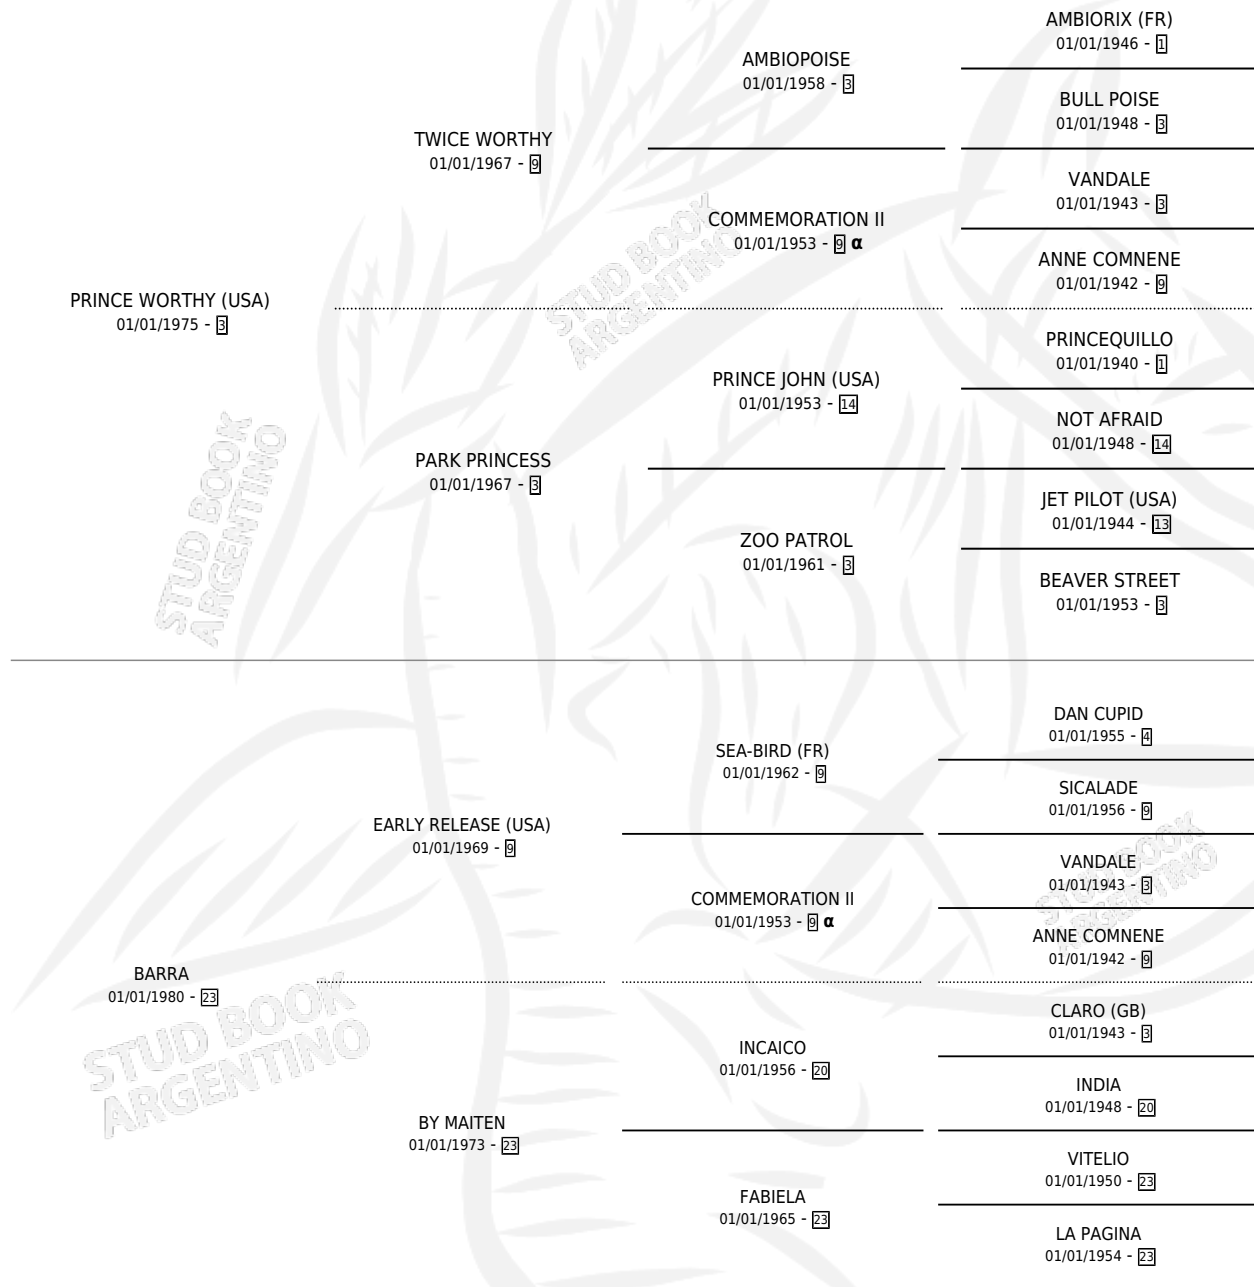

PRINCE BALL

PEDIGREE

por **PRINCE WORTHY (USA)** y **BARRA** por **EARLY RELEASE (USA)**

INBREEDING : α

Argentina · Macho · Zaino · SP · 30/10/1988
Familia 23-a · Volumen 33

ESTADO

TIPIFICACIÓN SANGUÍNEA	X
TIPIFICACIÓN POR ADN	X
PASAPORTE	X
IDENTIFICACIÓN POR MICROCHIP	X
REPRODUCTOR	X

Lugar de nacimiento: Rosa Negra
Criador: Sin dato

CAMPAÑA

Solo carreras oficiales de Argentina

POR EDAD

EDAD	CC	1°	2°	3°	4°	5°	NP	CLC	CLG	CLCG1	CLGG1	IMPORTE	GANANCIA / CC
3 AÑOS	9	2	0	2	2	2	1	3	0	0	0	\$0	\$0
4 AÑOS	1	0	0	0	0	0	1	0	0	0	0	\$0	\$0
TOTALES	10	2	0	2	2	2	2	3	0	0	0	\$0	\$0
%		20.0%	0.0%	20.0%	20.0%	20.0%	20.0%	30.0%	0.0%	0.0%	0.0%		