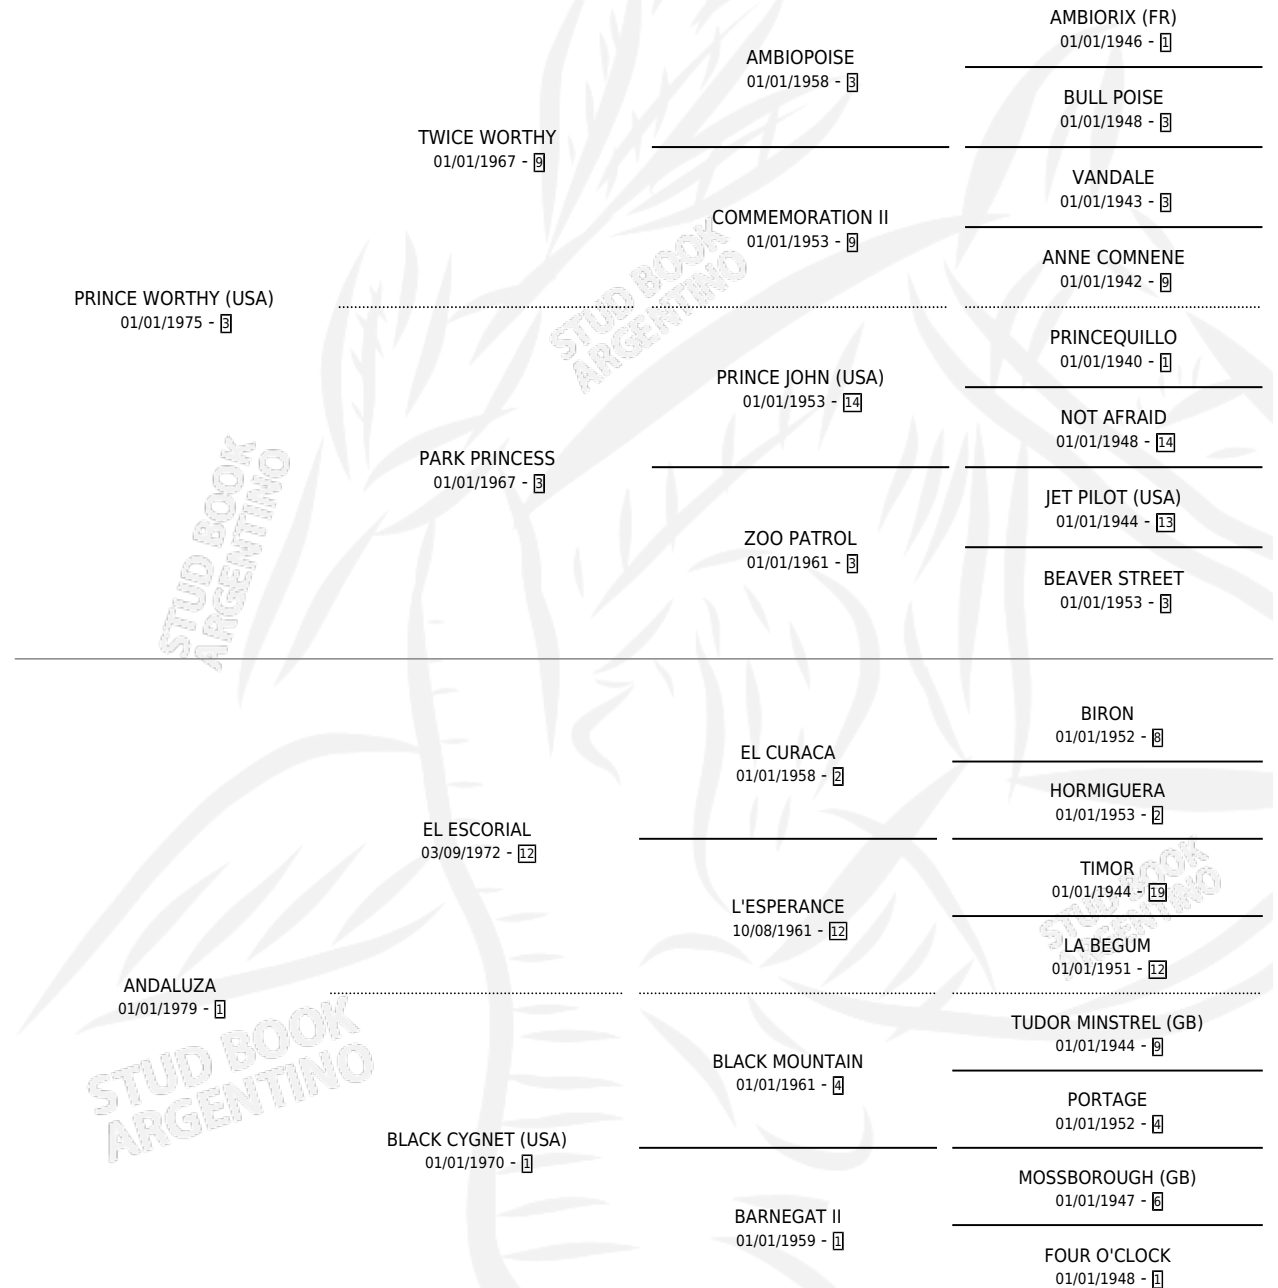

REVANCHERO

por **PRINCE WORTHY (USA)** y **ANDALUZA** por **EL ESCORIAL**

Argentina · Macho · Zaino · SP · 12/11/1988
Familia 1-n · Volumen 33

ESTADO

TIPIFICACIÓN SANGUÍNEA	X
TIPIFICACIÓN POR ADN	X
PASAPORTE	X
IDENTIFICACIÓN POR MICROCHIP	X
REPRODUCTOR	X

Lugar de nacimiento: Campo particular

Criador: Sin dato

PEDIGREE

CAMPAÑA

Solo carreras oficiales de Argentina

POR EDAD

EDAD	CC	1°	2°	3°	4°	5°	NP	CLC	CLG	CLCG1	CLGG1	IMPORTE	GANANCIA / CC
3 AÑOS	3	0	0	0	0	0	3	0	0	0	0	\$0	\$0
4 AÑOS	1	0	0	0	0	0	1	0	0	0	0	\$0	\$0
TOTALES	4	0	0	0	0	0	4	0	0	0	0	\$0	\$0
%		0.0%	0.0%	0.0%	0.0%	0.0%	100%	0.0%	0.0%	0.0%	0.0%		