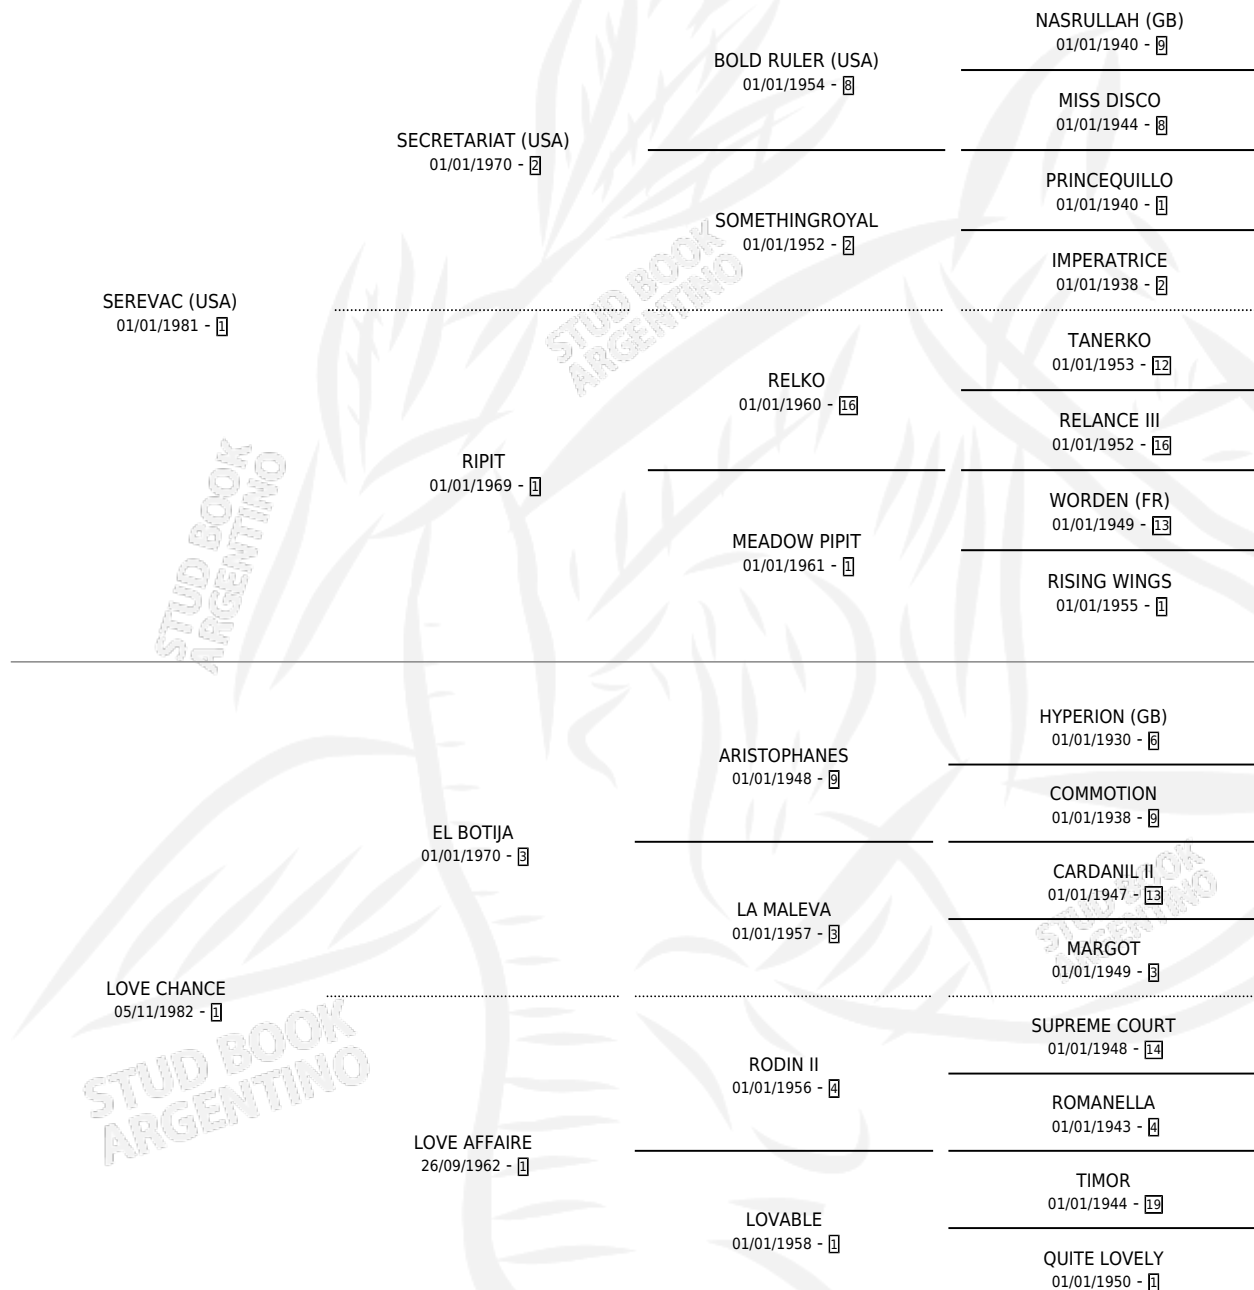

TENEBRE

por SEREVAC (USA) y LOVE CHANCE por EL BOTIJA

Argentina · Hembra · Alazan Tostado · SP · 17/11/1988
Familia 1-e · Volumen 33

ESTADO

TIPIFICACIÓN SANGUÍNEA	X
TIPIFICACIÓN POR ADN	X
PASAPORTE	X
IDENTIFICACIÓN POR MICROCHIP	X
REPRODUCTOR	X

Lugar de nacimiento: Campo particular

Criador: Sin dato

PEDIGREE

CAMPAÑA

Solo carreras oficiales de Argentina

POR EDAD

EDAD	CC	1°	2°	3°	4°	5°	NP	CLC	CLG	CLCG1	CLGG1	IMPORTE	GANANCIA / CC
2 AÑOS	1	0	0	0	0	0	1	0	0	0	0	\$0	\$0
TOTALES	1	0	0	0	0	0	1	0	0	0	0	\$0	\$0
%		0.0%	0.0%	0.0%	0.0%	0.0%	100%	0.0%	0.0%	0.0%	0.0%		