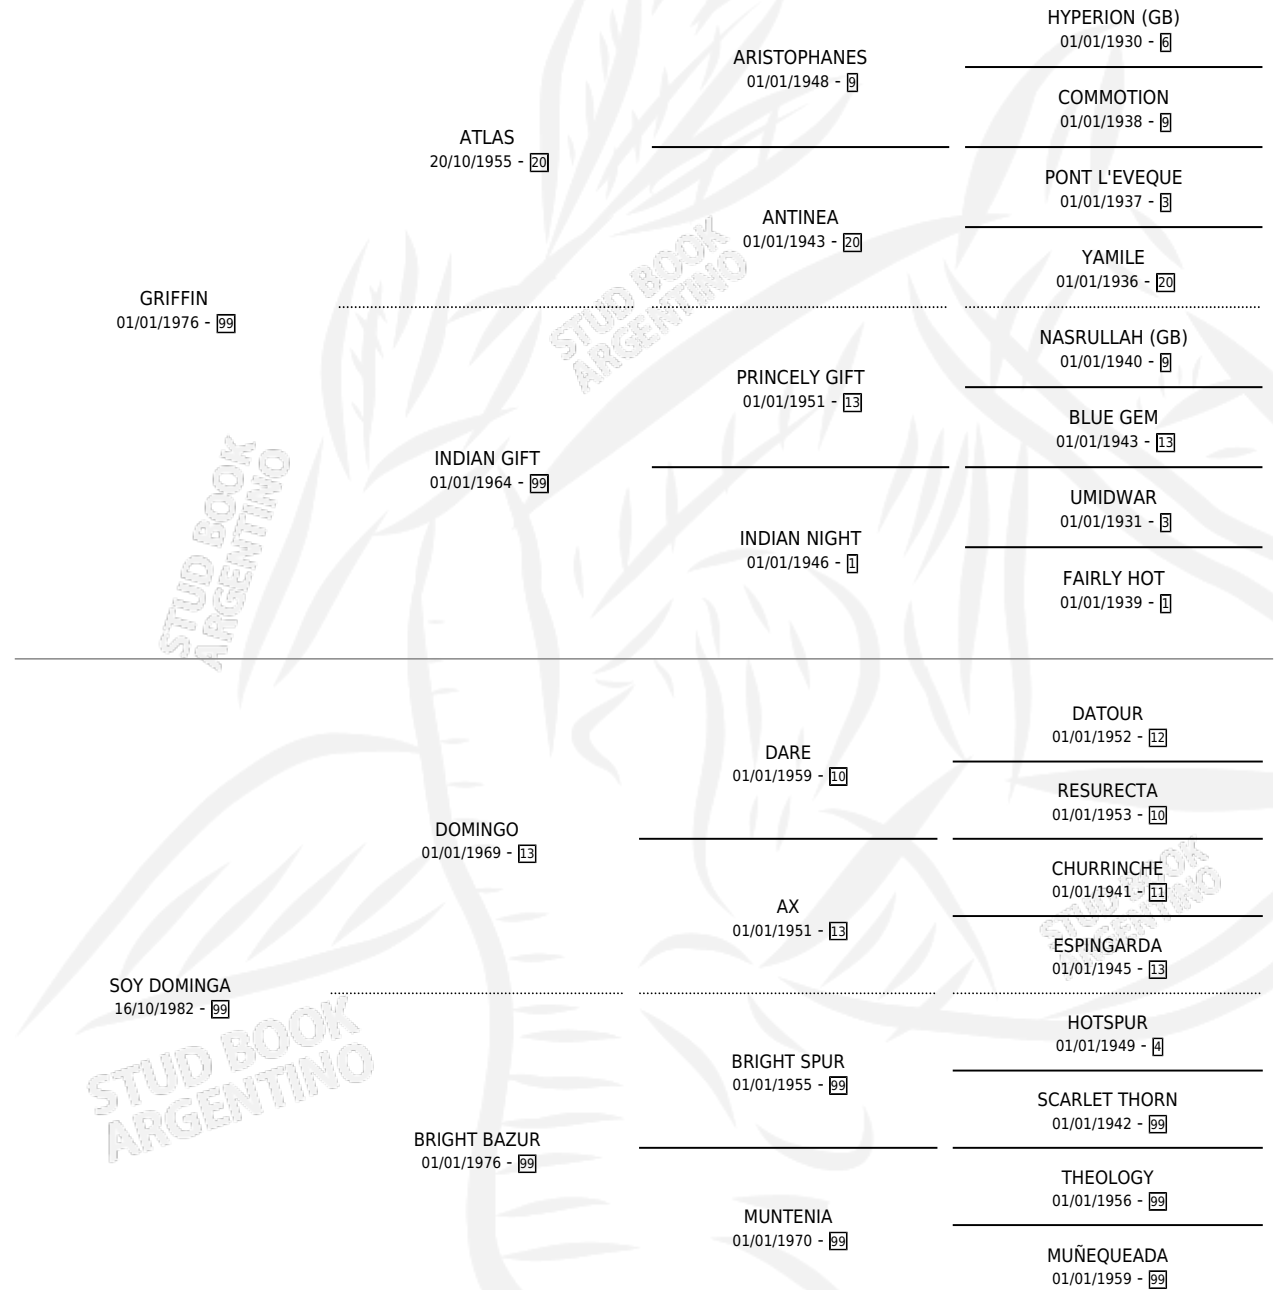

SOY MINGA

por GRIFFIN y SOY DOMINGA por DOMINGO

Argentina · Hembra · Alazan · SP · 24/09/1988
Familia 99 · Volumen 33

ESTADO

TIPIFICACIÓN SANGUÍNEA	X
TIPIFICACIÓN POR ADN	X
PASAPORTE	X
IDENTIFICACIÓN POR MICROCHIP	X
REPRODUCTOR	X

Lugar de nacimiento: Las Mellizas

Criador: Sin dato

PEDIGREE

SOY MINGA

Datos oficiales del Stud Book Argentino

Documento generado el 06/05/2026

studbook.org.ar