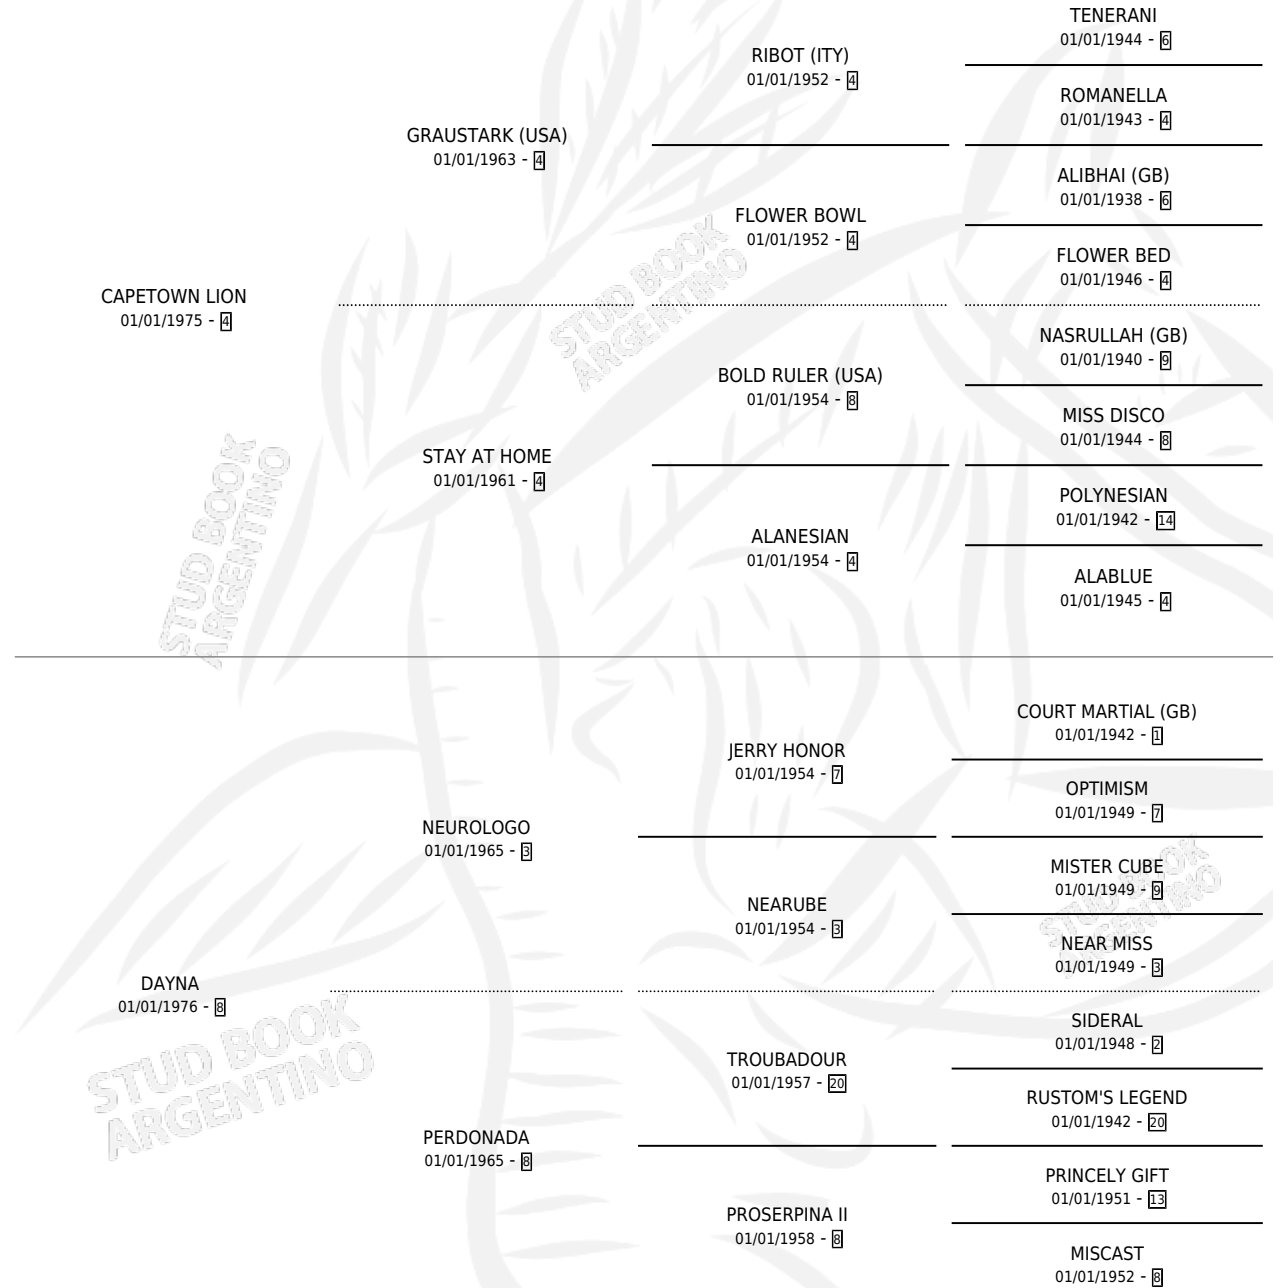

CAPE DAYNESS

por CAPETOWN LION y DAYNA por NEUROLOGO

Argentina · Macho · Alazan Tostado · SP · 09/10/1988
Familia 8 · Volumen 33

ESTADO

TIPIFICACIÓN SANGUÍNEA	X
TIPIFICACIÓN POR ADN	X
PASAPORTE	X
IDENTIFICACIÓN POR MICROCHIP	X
REPRODUCTOR	X

Lugar de nacimiento: Campo particular

Criador: Sin dato

PEDIGREE

CAMPAÑA

Solo carreras oficiales de Argentina

POR EDAD

EDAD	CC	1°	2°	3°	4°	5°	NP	CLC	CLG	CLCG1	CLGG1	IMPORTE	GANANCIA / CC
5 AÑOS	3	0	0	0	0	0	3	0	0	0	0	\$0	\$0
TOTALES	3	0	0	0	0	0	3	0	0	0	0	\$0	\$0
%		0.0%	0.0%	0.0%	0.0%	0.0%	100%	0.0%	0.0%	0.0%	0.0%		