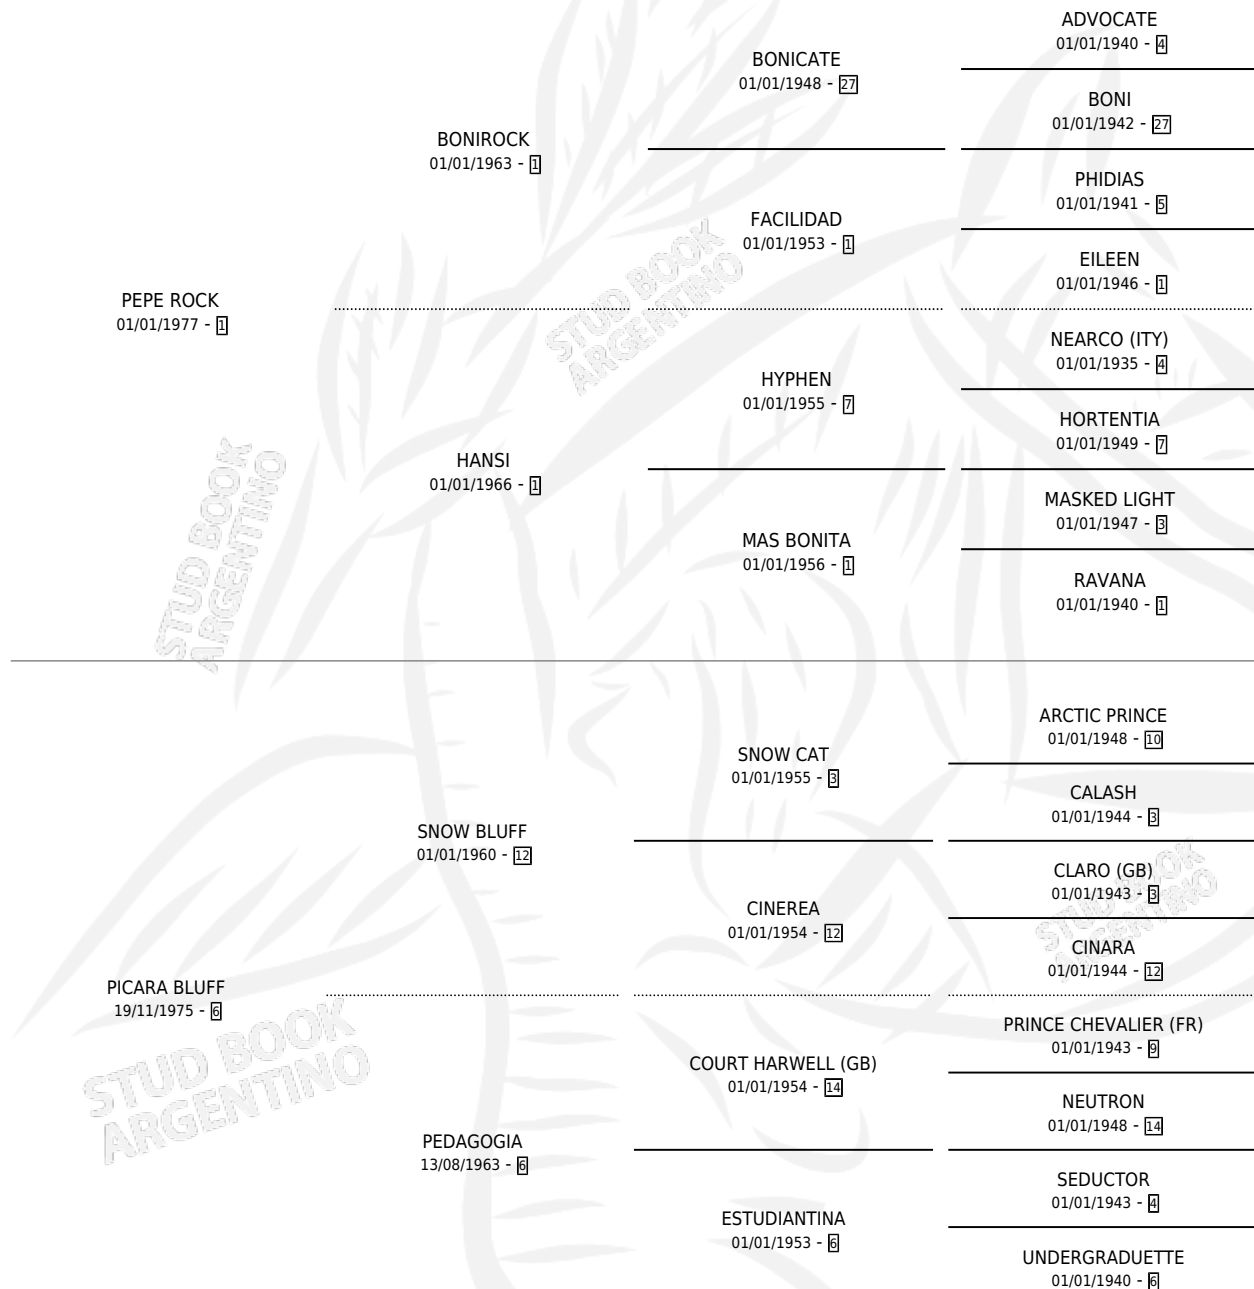

## ESTADO

TIPIFICACIÓN SANGUÍNEA	✓
TIPIFICACIÓN POR ADN	✓
PASAPORTE	X
IDENTIFICACIÓN POR MICROCHIP	X
REPRODUCTOR	✓

**Lugar de nacimiento:** Estacion de Montas los Galpones  
**Criador:** Vikeda

~

## HIJOS

	MACHOS	HEMBRAS
9 NACIERON	5	4
5 CORRIERON	4	1
3 GANARON	2	1
<b>0</b> GANADORES CL	<b>0</b> GANADORES GR	<b>0</b> GANADORES G1

## PEDIGREE

S

cimientos 9 / Efectividad 69.23%

PADRILLO	PRODUCTO	CRIADOR	1ER SERVICIO	ÚLTIMO SERVICIO
SERGE LIFAR	SERGE LIFAR	SIN DATO	23/12/2003	23/12/2003
<b>ELVIS ROCK</b>	∅		04/12/2002	04/12/2002
<b>Datos oficiales del Stud Book Argentino</b>	ROCKERA CRIS (H Z, 21/09/2002) •MURIÓ EL 10/02/2006•	SIN DATO	25/09/2001	25/09/2001
CRISOLITO	∅		24/09/2000	26/09/2000
CRISOLITO	RAPIDASH (H Z, 16/09/2000) •MURIÓ EL 27/04/2004•	SIN DATO	15/10/1999	17/10/1999
EL METEORO	∅		13/10/1998	13/10/1998
CATSKILL (USA)	∅		24/09/1997	21/10/1997
ROYAL REASONING (USA)	FLIP FLAP (H Z, 14/09/1997)	VIKEDA	09/10/1996	11/10/1996
CATSKILL (USA)	ELVIS CAT (M Z, 29/09/1996)	VIKEDA	02/11/1995	02/11/1995
CATSKILL (USA)	COPY CAT (M Z, 21/10/1995)	VIKEDA	24/10/1994	14/11/1994
SPANISH DANCER	GUIARRERO SPA (M Z, 13/10/1994)	VIKEDA	04/11/1993	04/11/1993
LIGHT OF NASHUA (USA)	MUSIQUERO LUZ (M Z, 15/10/1993) •MURIÓ EL 02/10/2007•	VIKEDA	06/11/1992	06/11/1992
LIGHT OF NASHUA (USA)	ROQUERO LUZ (M Z, 27/10/1992)	VIKEDA	15/11/1991	19/11/1991