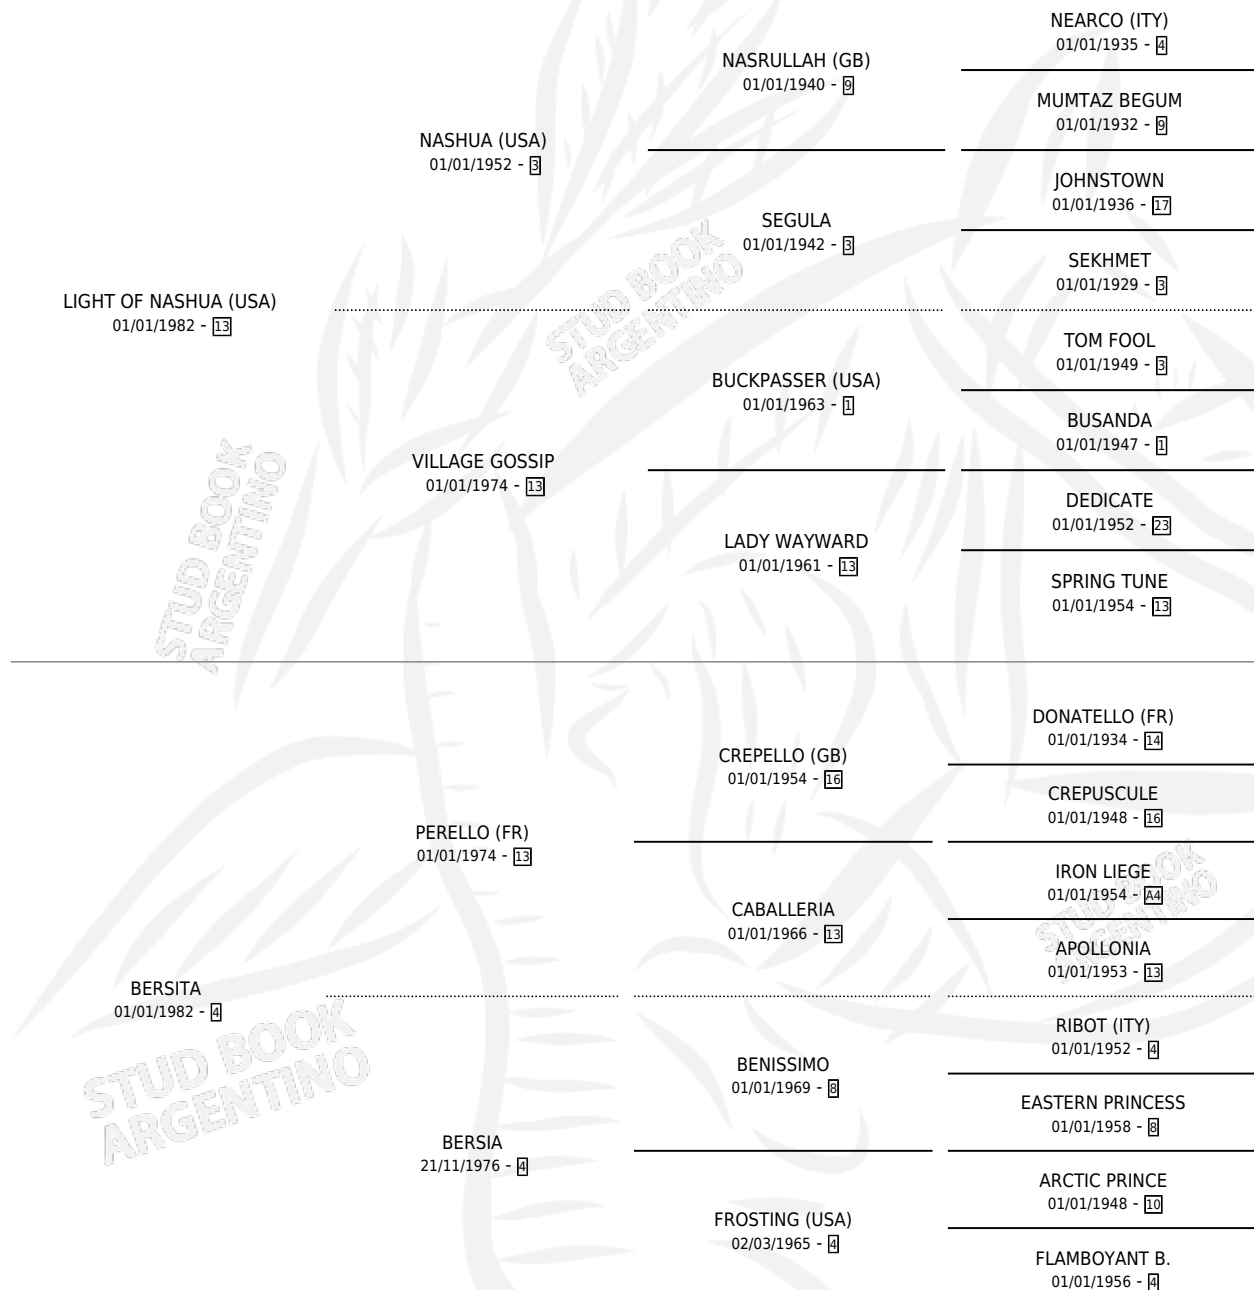

PEPE LUZ

por **LIGHT OF NASHUA (USA)** y **BERSITA** por **PERELLO (FR)**

Argentina · Macho · Zaino · SP · 19/10/1988
Familia 4-r · Volumen 33

ESTADO

TIPIFICACIÓN SANGUÍNEA	X
TIPIFICACIÓN POR ADN	X
PASAPORTE	X
IDENTIFICACIÓN POR MICROCHIP	X
REPRODUCTOR	X

Lugar de nacimiento: Rincon del Pino

Criador: Sin dato

PEDIGREE

PEPE LUZ

Datos oficiales del Stud Book Argentino

Documento generado el 10/05/2026

studbook.org.ar