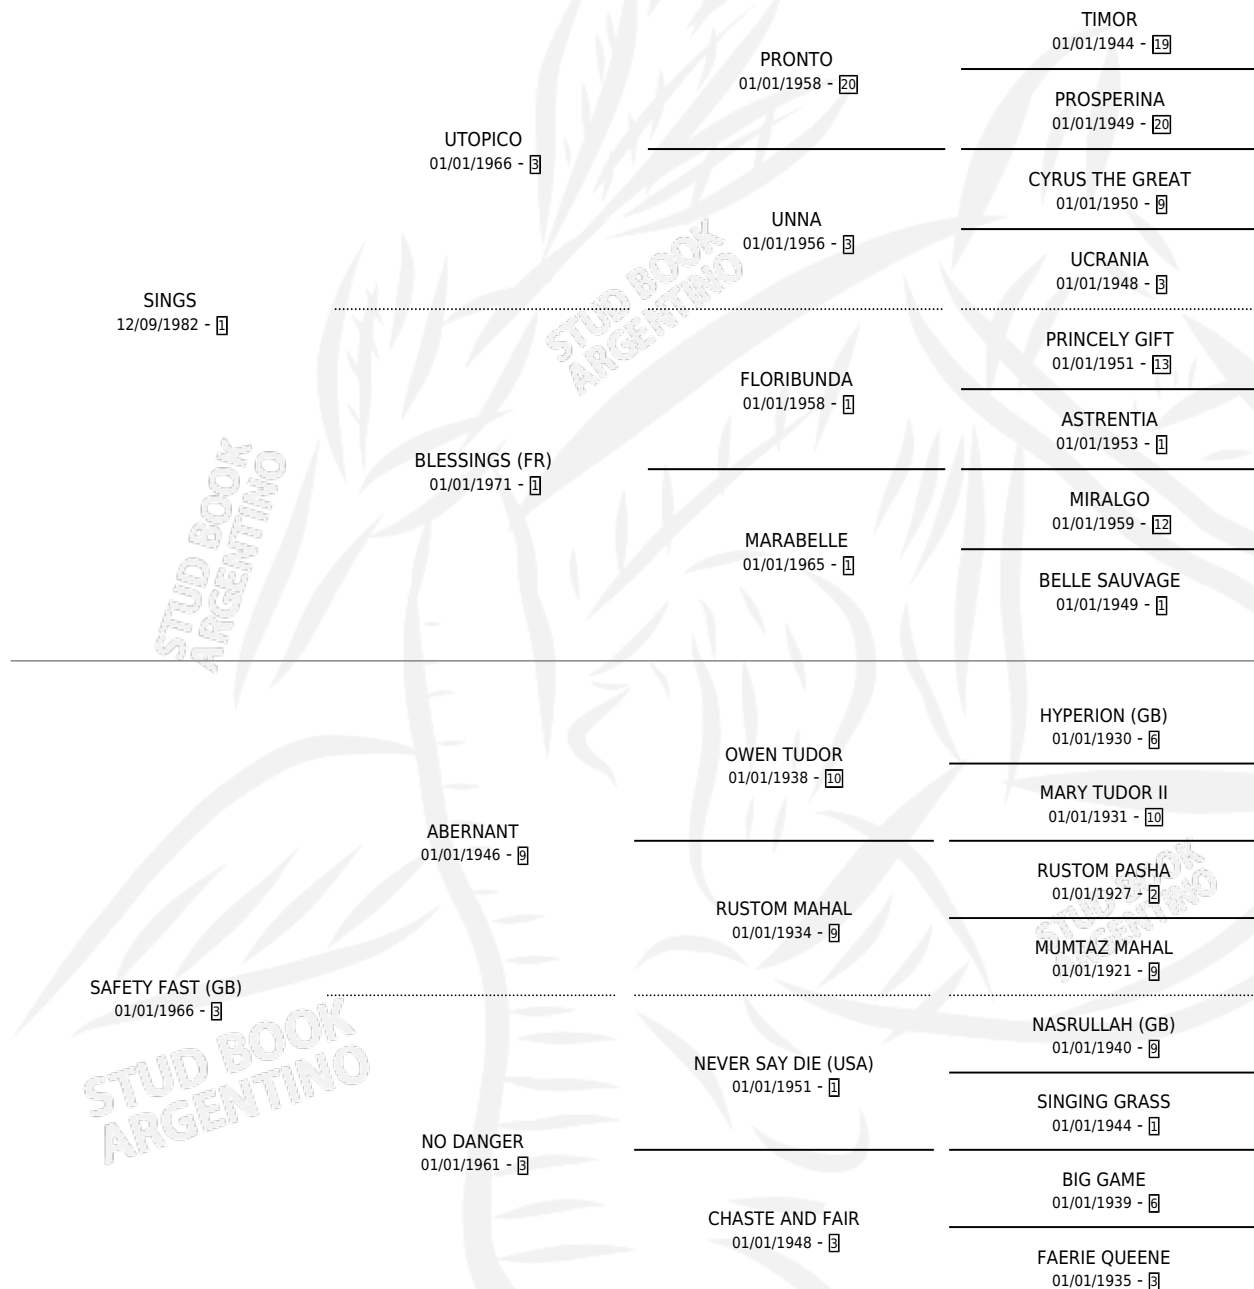

Lugar de nacimiento: Las Arrobles

Criador: Sin dato

~

HIJOS

	MACHOS	HEMBRAS
2 NACIERON	0	2

SIN ACTUACIONES

PEDIGREE

CAMPAÑA

Solo carreras oficiales de Argentina

POR EDAD

EDAD	CC	1°	2°	3°	4°	5°	NP	CLC	CLG	CLCG1	CLGG1	IMPORTE	GANANCIA / CC
3 AÑOS	7	1	1	1	1	0	3	0	0	0	0	\$0	\$0
TOTALES	7	1	1	1	1	0	3	0	0	0	0	\$0	\$0
%		14.3%	14.3%	14.3%	14.3%	0.0%	42.9%	0.0%	0.0%	0.0%	0.0%		