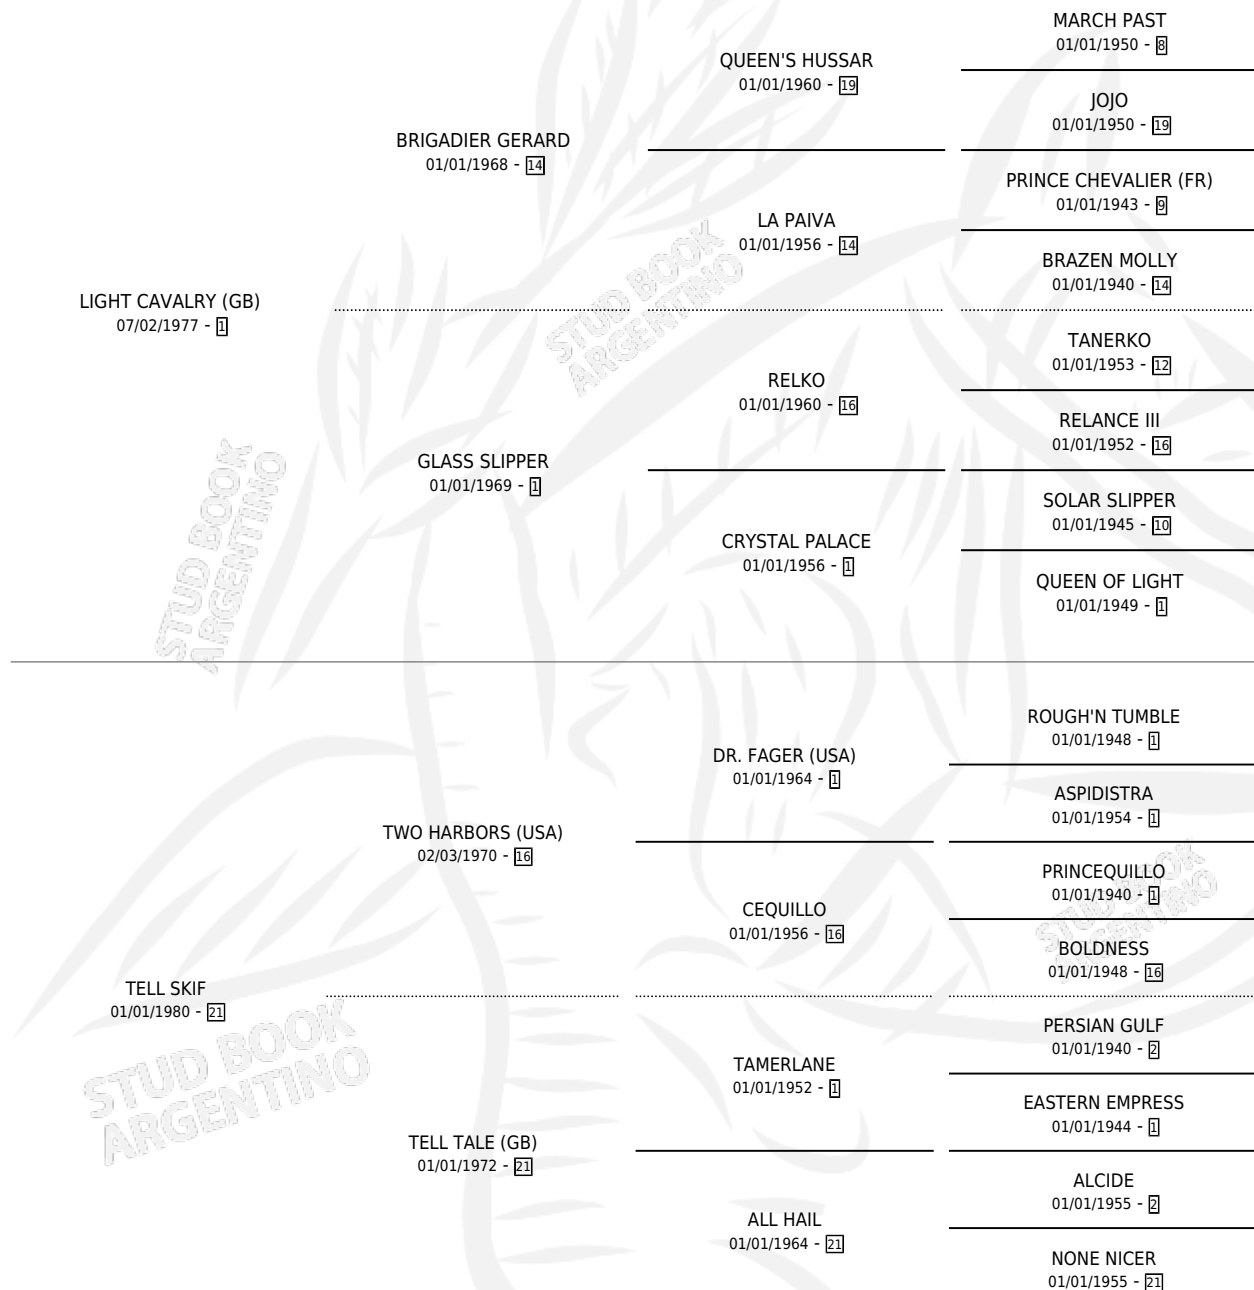

# TELL PRINCE

por LIGHT CAVALRY (GB) y TELL SKIF por TWO HARBORS (USA)

Argentina · Macho · Zaino Doradillo · SP · 07/11/1988  
Familia 21-a · Volumen 33

## ESTADO

TIPIFICACIÓN SANGUÍNEA	✓
TIPIFICACIÓN POR ADN	X
PASAPORTE	X
IDENTIFICACIÓN POR MICROCHIP	X
REPRODUCTOR	✓

**Lugar de nacimiento:** La Doma  
**Criador:** Sin dato