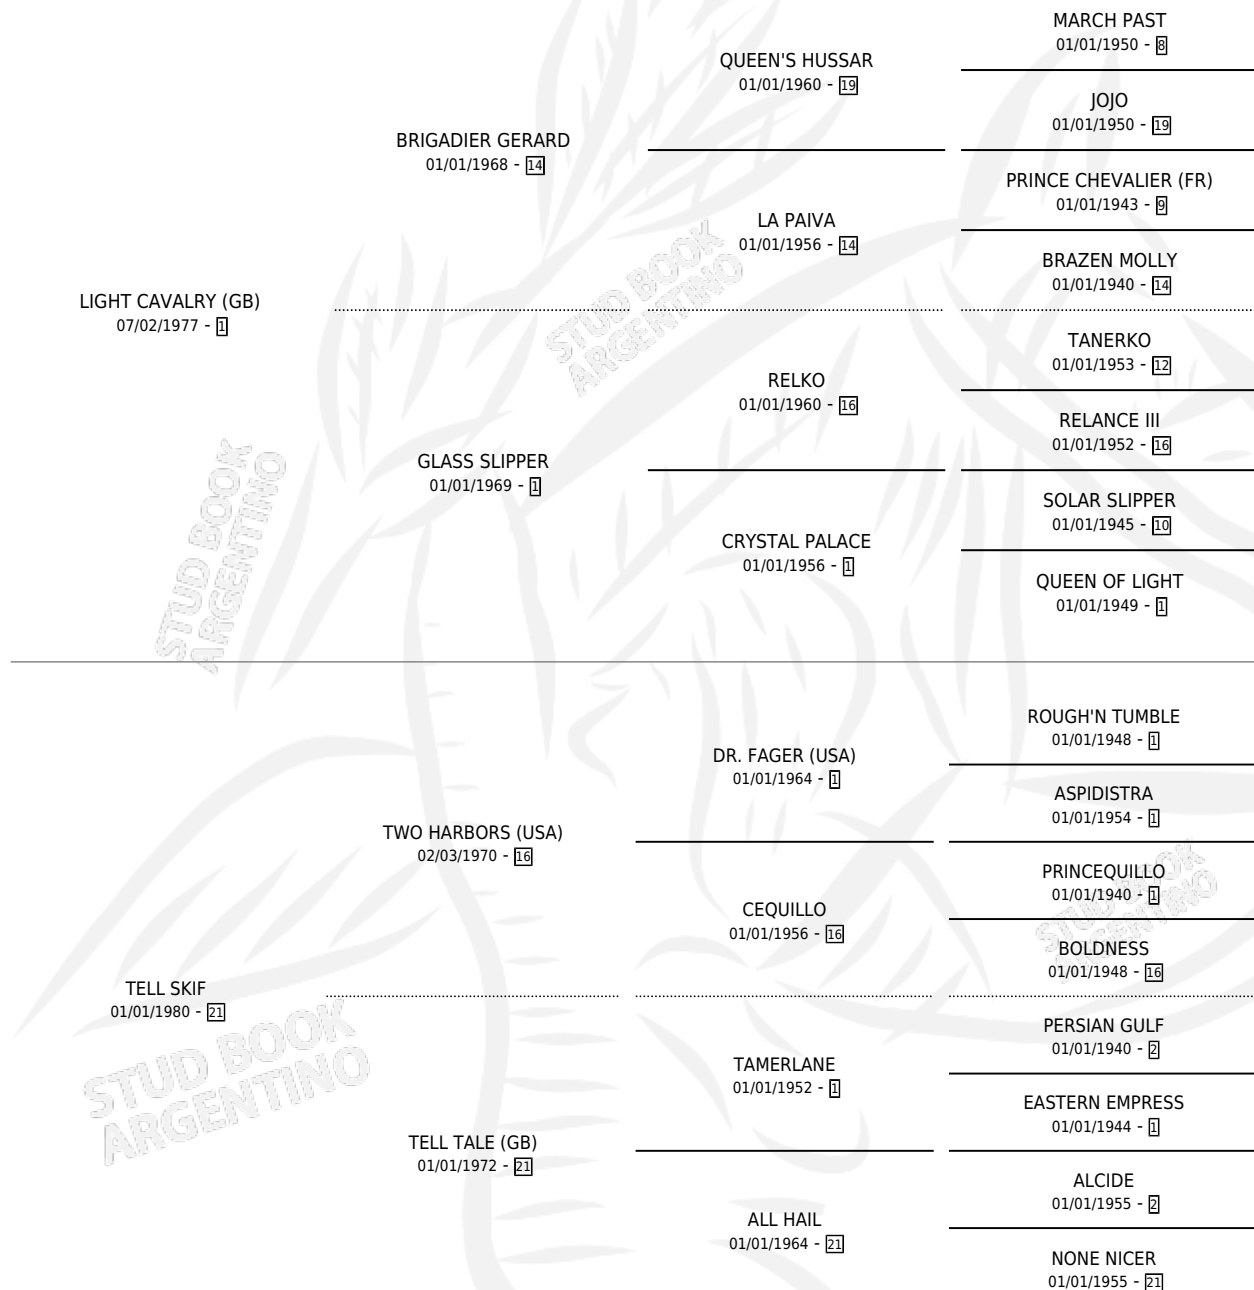

TELL PRINCE

por LIGHT CAVALRY (GB) y TELL SKIF por TWO HARBORS (USA)

Argentina · Macho · Zaino Doradillo · SP · 07/11/1988
Familia 21-a · Volumen 33

ESTADO

TIPIFICACIÓN SANGUÍNEA	✓
TIPIFICACIÓN POR ADN	X
PASAPORTE	X
IDENTIFICACIÓN POR MICROCHIP	X
REPRODUCTOR	✓

Lugar de nacimiento: La Doma
Criador: Sin dato

PEDIGREE

CAMPAÑA

Solo carreras oficiales de Argentina

POR EDAD

EDAD	CC	1°	2°	3°	4°	5°	NP	CLC	CLG	CLCG1	CLGG1	IMPORTE	GANANCIA / CC
3 AÑOS	3	1	0	0	0	0	2	0	0	0	0	\$0	\$0
4 AÑOS	3	0	0	0	0	0	3	0	0	0	0	\$0	\$0
5 AÑOS	6	0	0	0	0	0	6	0	0	0	0	\$0	\$0
TOTALES	12	1	0	0	0	0	11	0	0	0	0	\$0	\$0
%		8.3%	0.0%	0.0%	0.0%	0.0%	91.7%	0.0%	0.0%	0.0%	0.0%		