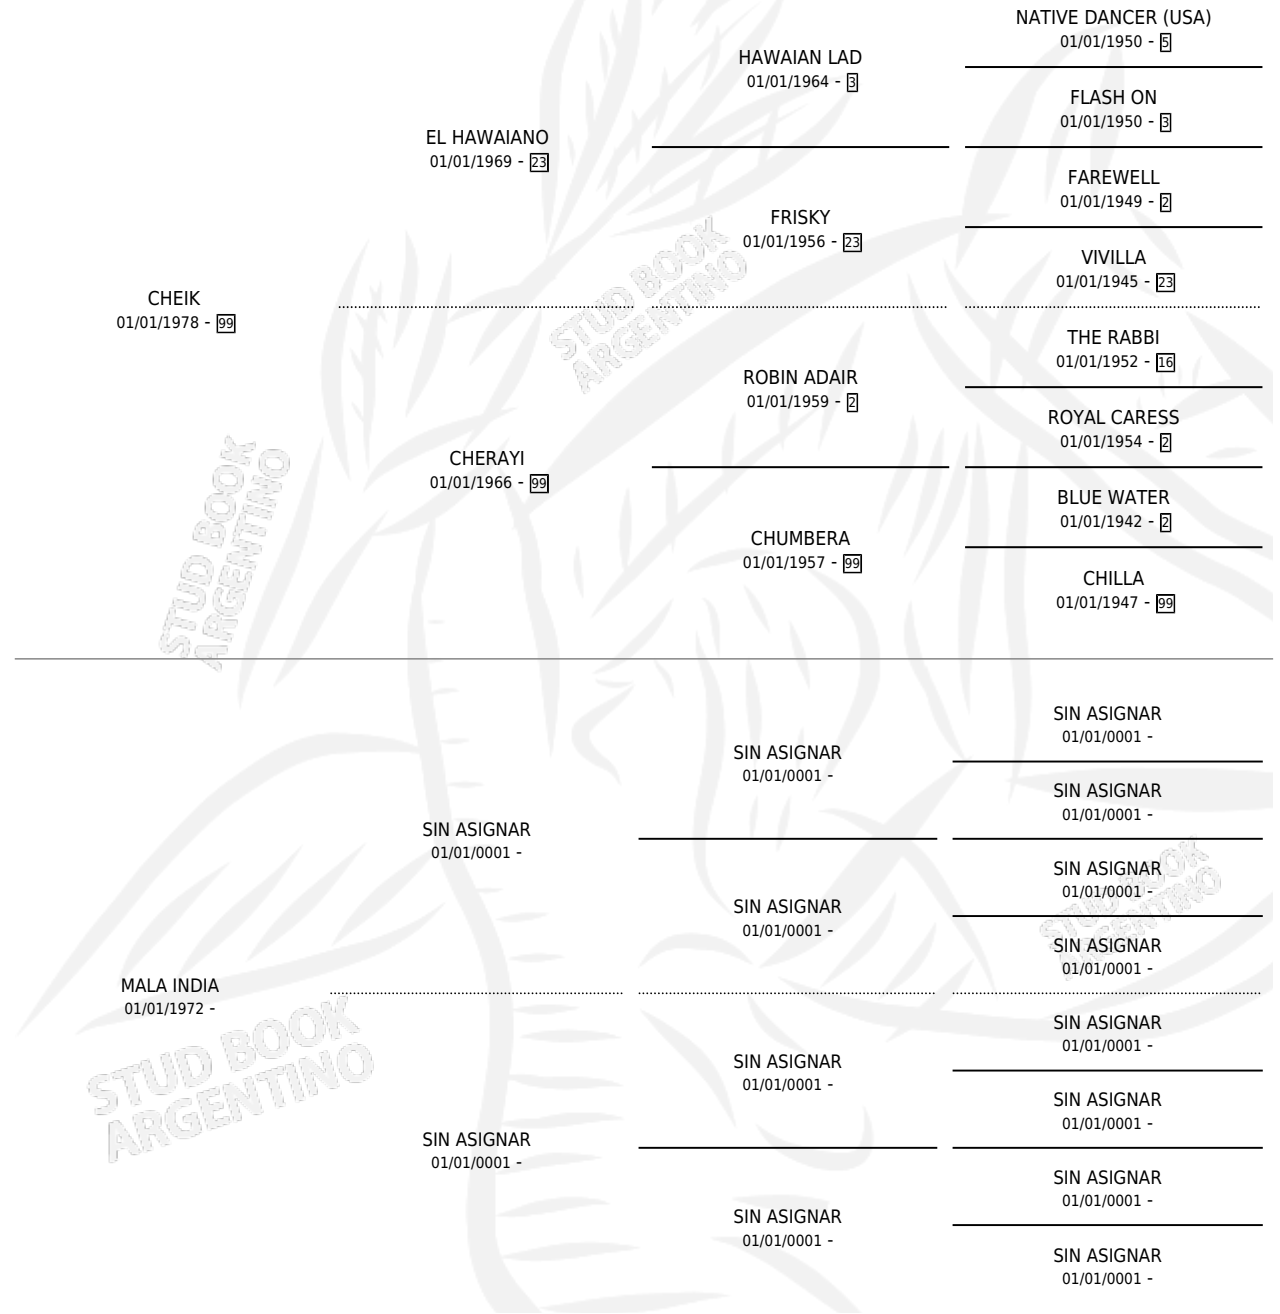

FELIPE EXPRESS

por CHEIK y MALA INDIA por SIN ASIGNAR

Argentina · Macho · Alazan · SP · 15/11/1988
Familia · Volumen 33

ESTADO

TIPIFICACIÓN SANGUÍNEA	X
TIPIFICACIÓN POR ADN	X
PASAPORTE	X
IDENTIFICACIÓN POR MICROCHIP	X
REPRODUCTOR	X

Lugar de nacimiento: El Expreso Ola

Criador: Sin dato

PEDIGREE

CAMPAÑA

Solo carreras oficiales de Argentina

POR EDAD

EDAD	CC	1°	2°	3°	4°	5°	NP	CLC	CLG	CLCG1	CLGG1	IMPORTE	GANANCIA / CC
3 AÑOS	11	0	0	0	0	1	10	0	0	0	0	\$0	\$0
4 AÑOS	17	0	0	3	1	3	10	0	0	0	0	\$0	\$0
5 AÑOS	2	0	0	0	0	0	2	0	0	0	0	\$0	\$0
6 AÑOS	4	0	1	0	1	1	1	0	0	0	0	\$1,311	\$328
TOTALES	34	0	1	3	2	5	23	0	0	0	0	\$1,311	\$39
%		0.0%	2.9%	8.8%	5.9%	14.7%	67.6%	0.0%	0.0%	0.0%	0.0%		