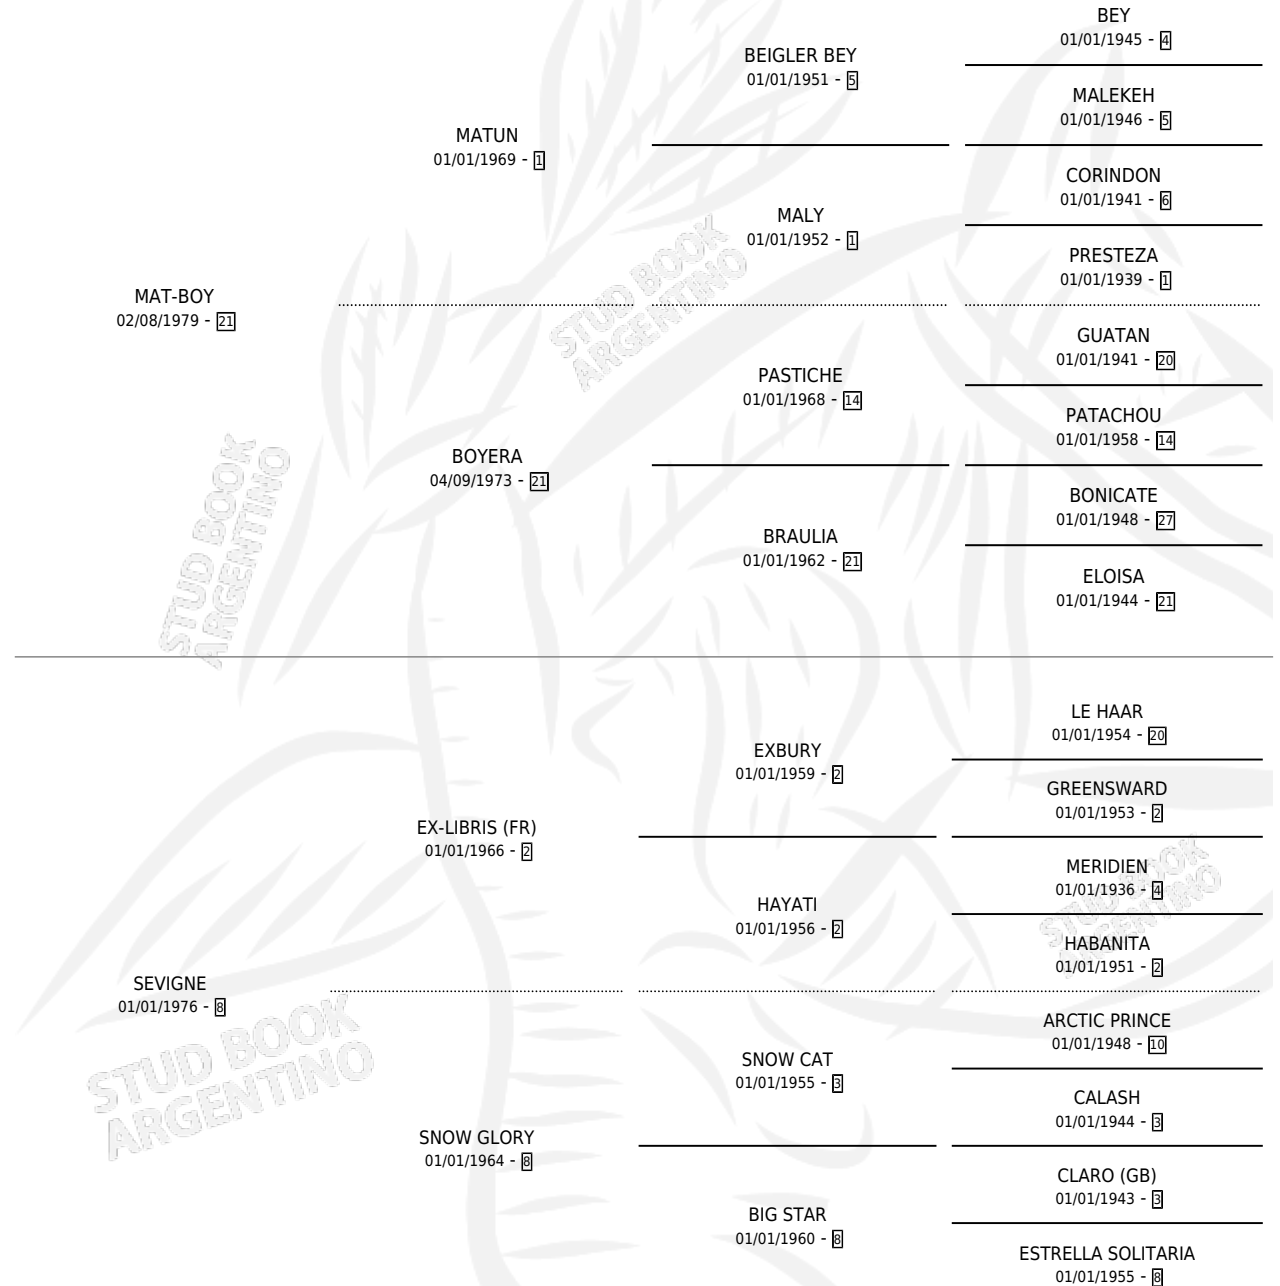

LA SUPERANTE

por MAT-BOY y SEVIGNE por EX-LIBRIS (FR)

Argentina · Hembra · Alazan · SP · 19/10/1988
Familia 8-c · Volumen 33

ESTADO

TIPIFICACIÓN SANGUÍNEA	X
TIPIFICACIÓN POR ADN	X
PASAPORTE	X
IDENTIFICACIÓN POR MICROCHIP	X
REPRODUCTOR	X

Lugar de nacimiento: Don Jacinto

Criador: Sin dato

PEDIGREE

LA SUPERANTE

Datos oficiales del Stud Book Argentino

Documento generado el 14/05/2026

studbook.org.ar