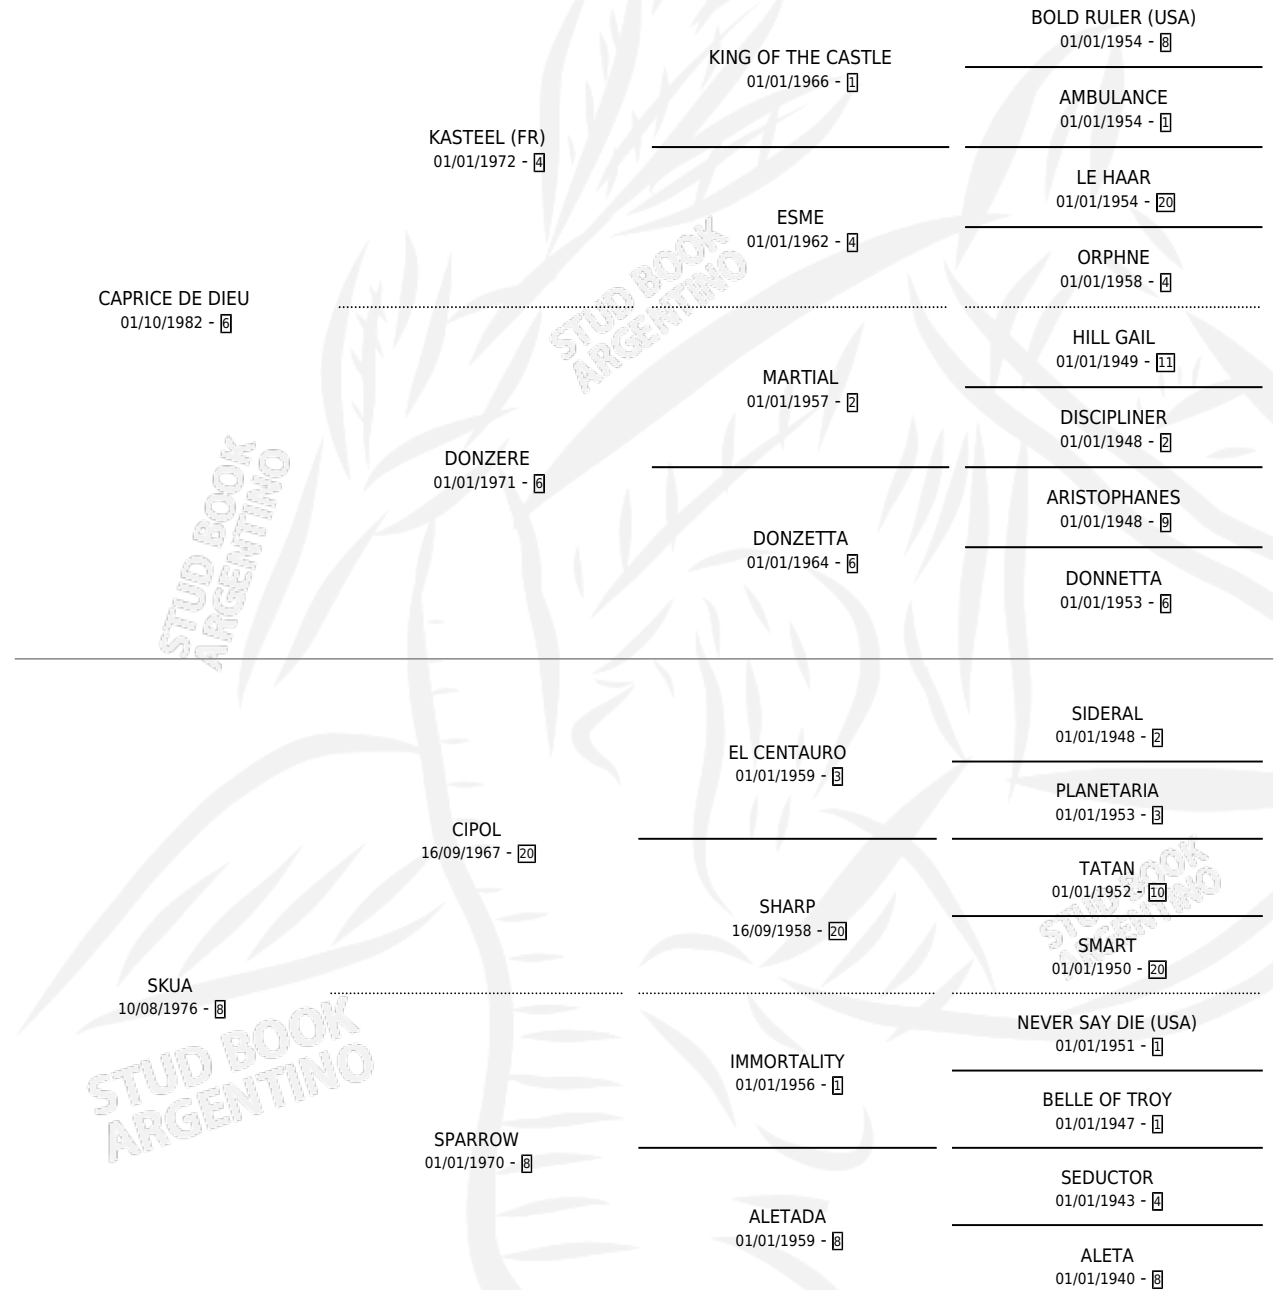

SIMPLISTA

por **CAPRICE DE DIEU** y **SKUA** por **CIPOL**

Argentina · Hembra · Zaino Colorado · SP · 01/11/1988
Familia 8-j · Volumen 33

ESTADO

TIPIFICACIÓN SANGUÍNEA	X
TIPIFICACIÓN POR ADN	X
PASAPORTE	X
IDENTIFICACIÓN POR MICROCHIP	X
REPRODUCTOR	✓

Lugar de nacimiento: Don Jacinto

Criador: Sin dato

PEDIGREE

S

mientos 0 / Efectividad 0.00%

PADRILLO	PRODUCTO	CRIADOR	1ER SERVICIO	ÚLTIMO SERVICIO
LASCAUX (USA)	∅		08/08/1990	10/08/1990

SIMPLISTA

Datos oficiales del Stud Book Argentino