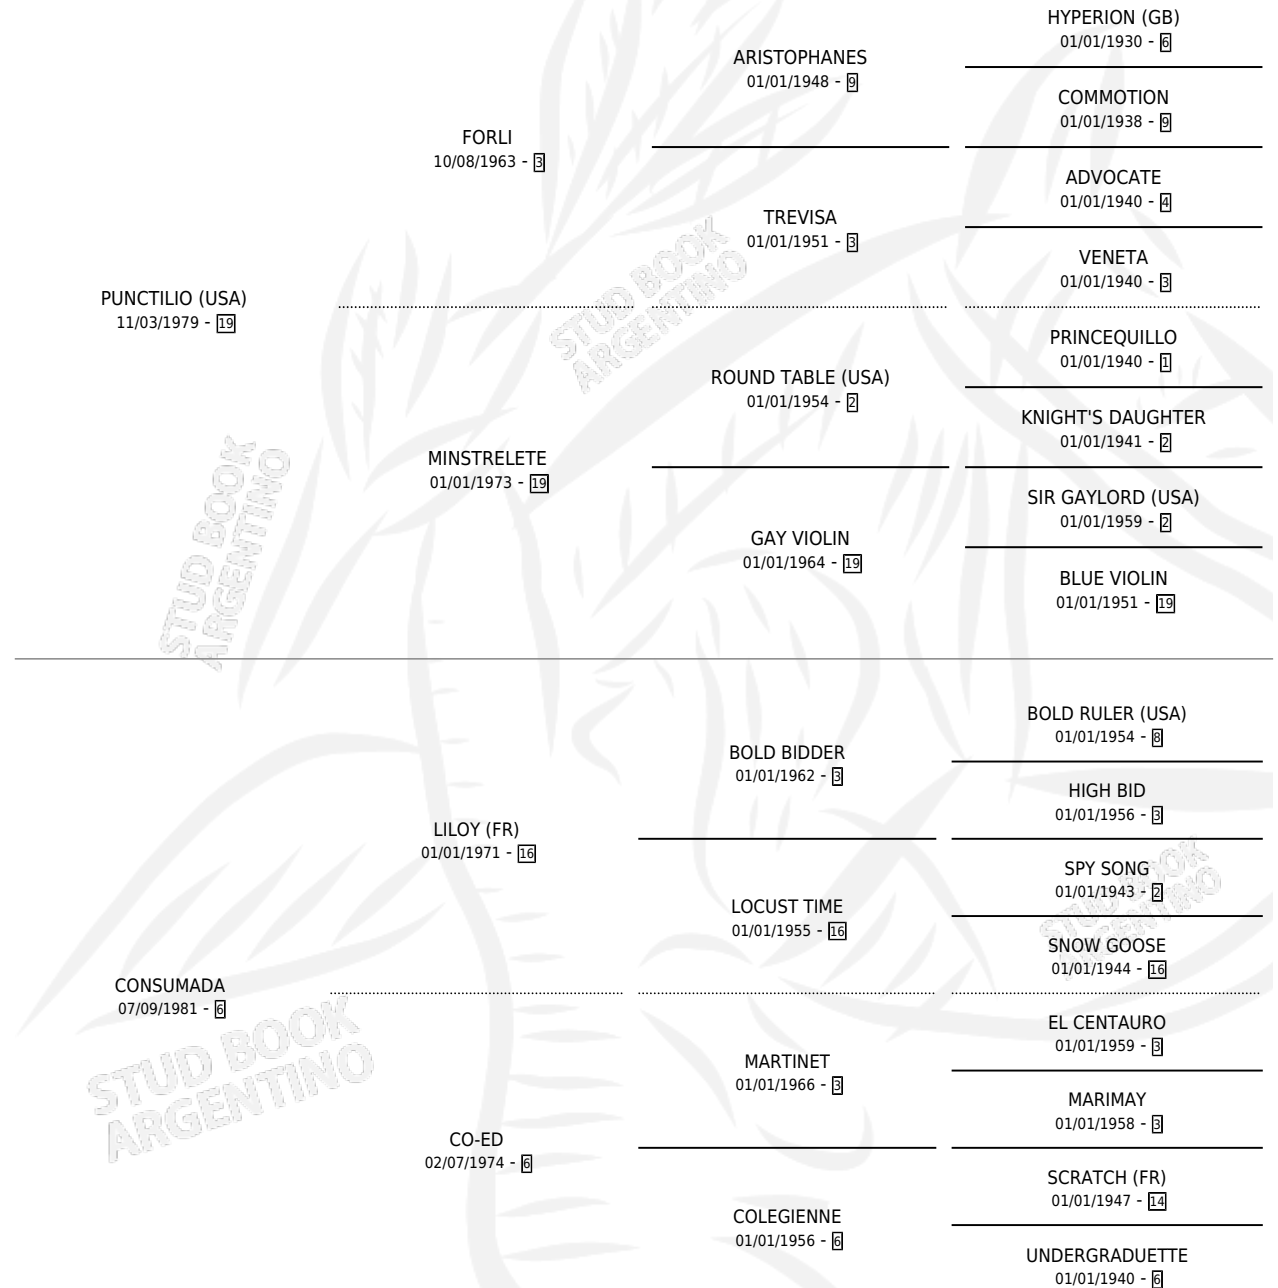

CONSULTADA

por PUNCTILIO (USA) y CONSUMADA por LILOY (FR)

Argentina · Hembra · Zaino · SP · 21/10/1988
Familia 6-f · Volumen 33

ESTADO

TIPIFICACIÓN SANGUÍNEA	✓
TIPIFICACIÓN POR ADN	X
PASAPORTE	X
IDENTIFICACIÓN POR MICROCHIP	X
REPRODUCTOR	✓

Lugar de nacimiento: Don Jacinto

Criador: Sin dato

~

HIJOS

	MACHOS	HEMBRAS
6 NACIERON	4	2
1 CORRIERON	1	0

SIN ACTUACIONES

PEDIGREE

S

mientos 6 / Efectividad 100%

PADRILLO	PRODUCTO	CRIADOR	1ER SERVICIO	ÚLTIMO SERVICIO
FIRERY ENSIGN (USA)	MISTER PACHANGA (M Z, 13/09/1999)	SAN AGUSTIN	03/10/1998	03/10/1998
LASCAUX (USA)	MOROCHA TAL (H Z, 11/11/1997)	GAGLIARDO JULIO C. SUAREZ ADRIANA MARICEL	04/12/1996	04/12/1996
PIER SEVENTEEN	EL DIBU (M ZD, 24/11/1996)	SIN DATO	12/12/1995	18/12/1995
EL SERRANO	NOON'S PRIDE (H Z, 20/11/1995) •MURIÓ EL 20/11/1995•	SIN DATO	05/11/1994	27/11/1994
EL SERRANO	CONSULTORIO (M A, 24/10/1994)	SIN DATO	09/11/1993	09/11/1993
LASCAUX (USA)	EL CUMPA (M A, 05/10/1993)	SIN DATO	20/10/1992	23/10/1992