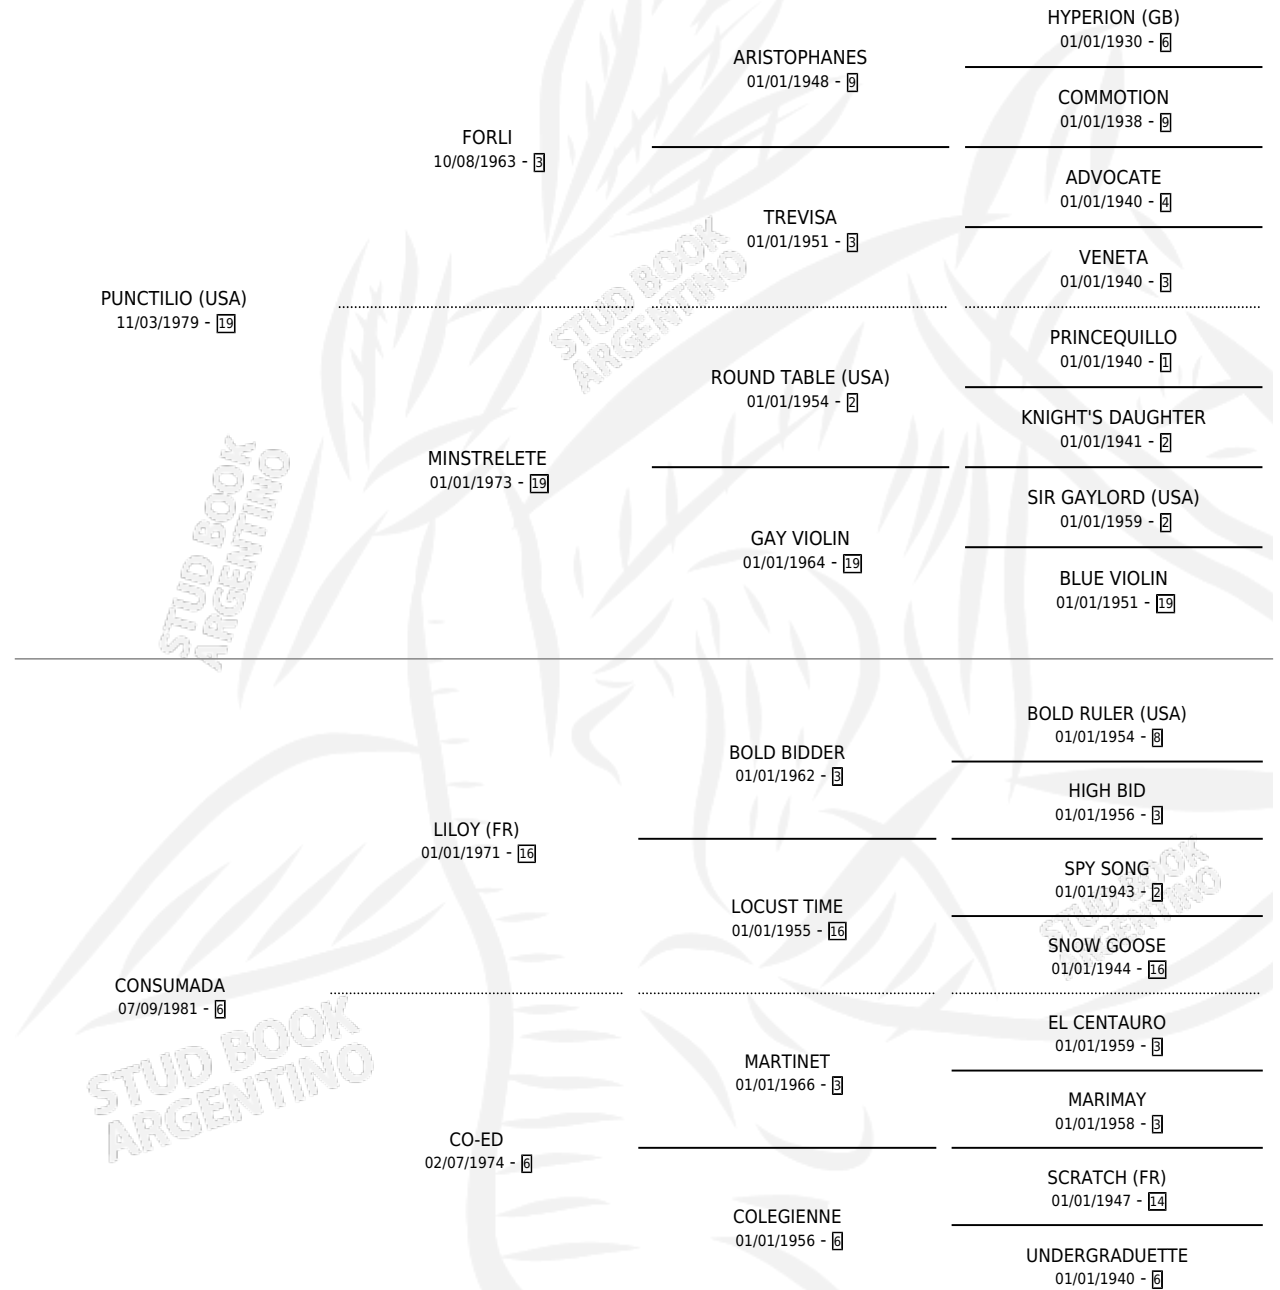

Lugar de nacimiento: Don Jacinto

Criador: Sin dato

~

HIJOS

	MACHOS	HEMBRAS
6 NACIERON	4	2
1 CORRIERON	1	0

SIN ACTUACIONES

PEDIGREE

S

mientos 6 / Efectividad 100%

PADRILLO	PRODUCTO	CRIADOR	1ER SERVICIO	ÚLTIMO SERVICIO
FIRERY ENSIGN (USA)	MISTER PACHANGA (M Z, 13/09/1999)	SAN AGUSTIN	03/10/1998	03/10/1998
LASCAUX (USA)	MOROCHA TAL (H Z, 11/11/1997)	GAGLIARDO JULIO C. SUAREZ ADRIANA MARICEL	04/12/1996	04/12/1996
PIER SEVENTEEN	EL DIBU (M ZD, 24/11/1996)	SIN DATO	12/12/1995	18/12/1995
EL SERRANO	NOON'S PRIDE (H Z, 20/11/1995) •MURIÓ EL 20/11/1995•	SIN DATO	05/11/1994	27/11/1994
EL SERRANO	CONSULTORIO (M A, 24/10/1994)	SIN DATO	09/11/1993	09/11/1993
LASCAUX (USA)	EL CUMPA (M A, 05/10/1993)	SIN DATO	20/10/1992	23/10/1992